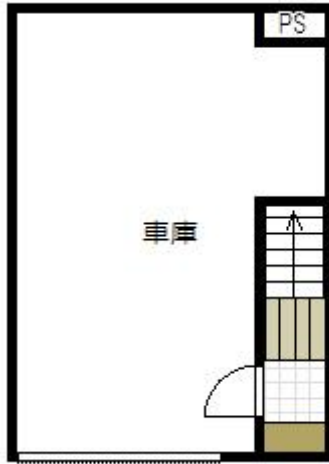

アパート

【長苗代1R】 2019年築 ガレージ・ロフト付 ペット可・ネット無料

カーサガラージュ C号

八戸市長苗代元木

賃貸情報は八戸市のアルプス不動産へ！土・日も営業中！

月額賃料 **67,000円**

間取り **1R**

態様	媒介	坪単価	
交通	元木バス停まで徒歩6分		
敷金	67,000円	礼金	
共益費	1,000円	仲介料	72,360円
管理費		契約	2年毎の更新

間取り詳細	LDK8.7		
坪数	15.02坪	占有面積	49.68㎡
築年月日	2019年02月	構造	木造
物件の階数	1階・2階	入居可能日	即入居可能
保険	家財保険 要加入		
駐車場	1台無料	ペット	可
バス	シャワー	トイレ	水洗 シャワートイレ
学区(小)	下長小学校(1800m)	学区(中)	下長中学校(2600m)
設備	エアコン、ネット無料、TVドアホン、洗面台		
備考	・保証人不要・契約時保証委託料：賃料×80%・月額保証委託料：賃料×3%		

図面・設備等が現況と異なる場合には現況優先とさせていただきます。また、実際の間取りは図面と反転する場合があります。

はちのへの住まい情報
有限会社 **アルプス不動産**
青森県知事免許(7)第2352号

〒039-1165 青森県八戸市石堂一丁目30-9
平日：9:30～17:30 土日：9:30～15:30(火曜日・祝日定休)
<http://www.alps-fd.co.jp/>

お問い合わせはお気軽に

0178-29-3205