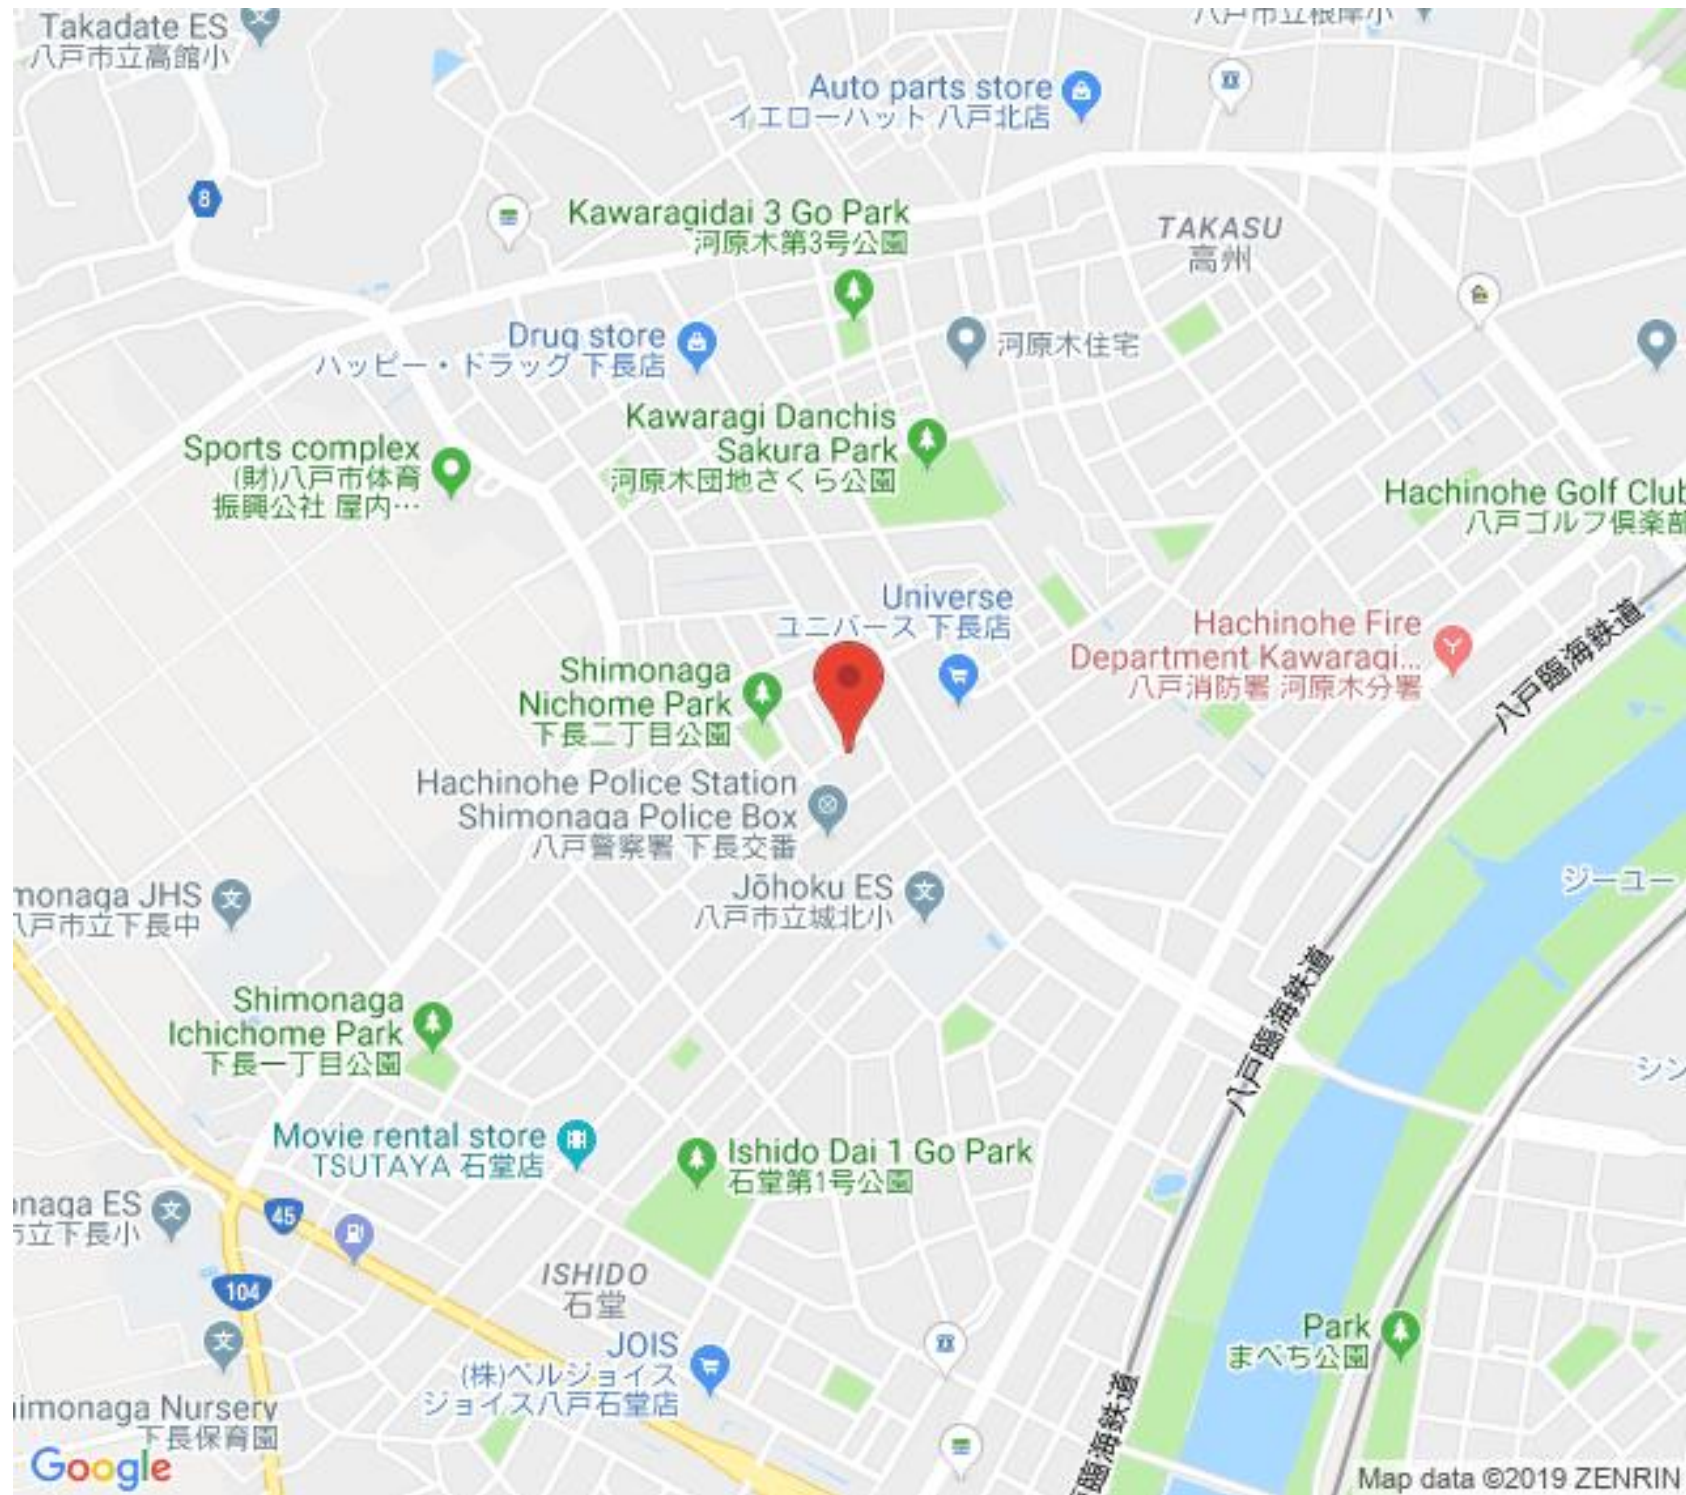

売り土地

八戸市下長二丁目4番7

価格 1,900万円 面積 330.63㎡

取引態様	仲介
坪単価	
交通	河原木団地南口バス停徒歩3分

他、私道面積			
土地権利	所有権	地目	宅地
都市計画	市街化区域	用途地域	第一種低層住居専用地域
建ぺい率(%)	50	容積率(%)	80
他、法令上の制限			
接道状況	公道に北西側が約12.4メートル接する		
引渡時期	即時	現況	
建築可/不可	建築可	眺望	
舗装		学区(小)	下長小
水道	引き込みが必要です	学区(中)	下長中
生活排水	下水道	ガス	プロパンガス
備考	下水道の受益者負担金は清算済です		

お問い合わせはお気軽に

☎ **0178-29-3205**

Takadate ES  
八戸市立高館小

Auto parts store  
イエローハット 八戸北店

Kawaragidai 3 Go Park  
河原木第3号公園

TAKASU  
高州

Drug store  
ハッピー・ドラッグ 下長店

河原木住宅