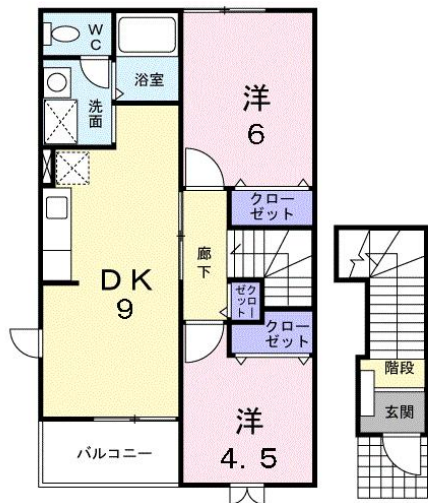

# アヴェニール A 201号

八戸市新井田西1丁目15番8号

月額賃料 **54,000円**

間取り **2DK**

態様	仲介	坪単価	
交通	J R 八戸線本八戸駅までバス14分 新井田大橋バス停まで徒歩7分		
敷金		礼金	
共益費	1,700円	仲介料	59,400円
管理費		契約	2年毎の更新

間取り詳細	洋6 洋4.5 LDK9		
坪数	15.63坪	占有面積	51.67㎡
築年月日	2001年03月	構造	木造
物件の階数	2階	入居可能日	即入居可能
保険			
駐車場	1台3300円	ペット	不可
バス	シャワー 追い焚き	トイレ	シャワートイレ
学区 (小)		学区 (中)	
設備	エアコン、TVドアホン、BSアンテナ、洗面台		
備考	契約時保証委託料：2.2万/月額保証委託料：賃料総額の2.2%又は5.5% ※ペット可は2.5万/2.5% クリーニング費 60,000円		