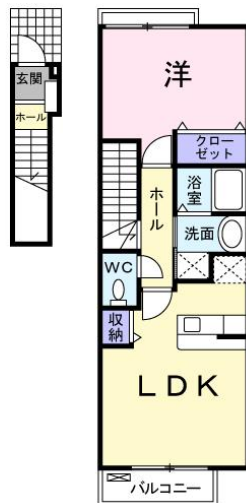

アパート

SAKURA B 202号

三沢市東岡三沢3丁目41番地651号

月額賃料 **57,000円**

間取り **1LDK**

態様	仲介	坪単価	
交通	青い森鉄道線三沢駅までバス13分 三沢空港通バス停まで徒歩2分		
敷金		礼金	57,000円
共益費	2,000円	仲介料	62,700円
管理費		契約	2年毎の更新

間取り詳細	洋6 LDK10		
坪数	12.81坪	占有面積	42.37㎡
築年月日	2008年03月	構造	木造
物件の階数	2階	入居可能日	即入居可能
保険			
駐車場	1台5500円	ペット	不可
バス	シャワー 追い焚き 浴室乾燥	トイレ	シャワートイレ
学区 (小)		学区 (中)	
設備	エアコン、TVドアホン、物置、BSアンテナ、洗面台		
備考	契約時保証委託料：2.2万/月額保証委託料：賃料総額の2.2%又は5.5% ※ペット可は2.5万/2.5% クリーニング費 60,000円		