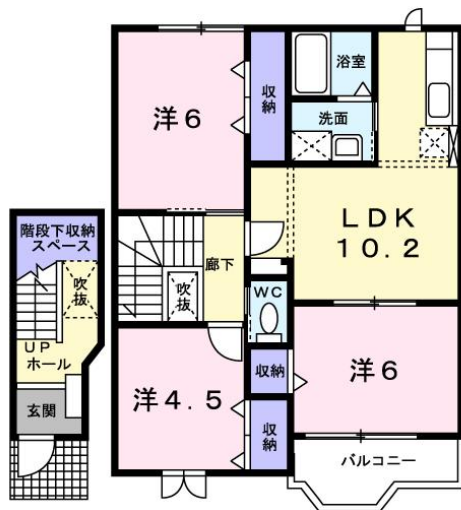

## エピナール 202号

八戸市下長7丁目1番18号

月額賃料 **57,000円**

間取り **3LDK**

態様	仲介	坪単価	
交通	J R 八戸線長苗代駅まで徒歩33分		
敷金		礼金	
共益費	1,700円	仲介料	62,700円
管理費		契約	2年毎の更新

間取り詳細	洋6 洋6 洋4.5 LDK10.2		
坪数	20.46坪	占有面積	67.64㎡
築年月日	2001年06月	構造	木造
物件の階数	2階	入居可能日	即入居可能
保険			
駐車場	1台3300円	ペット	不可
バス	シャワー 追い焚き 浴室乾燥	トイレ	シャワートイレ
学区 (小)		学区 (中)	
設備	エアコン、TVドアホン、BSアンテナ、洗面台		
備考	契約時保証委託料：2.2万/月額保証委託料：賃料総額の2.2%又は5.5% ※ペット可は2.5万/2.5% クリーニング費 70,000円		