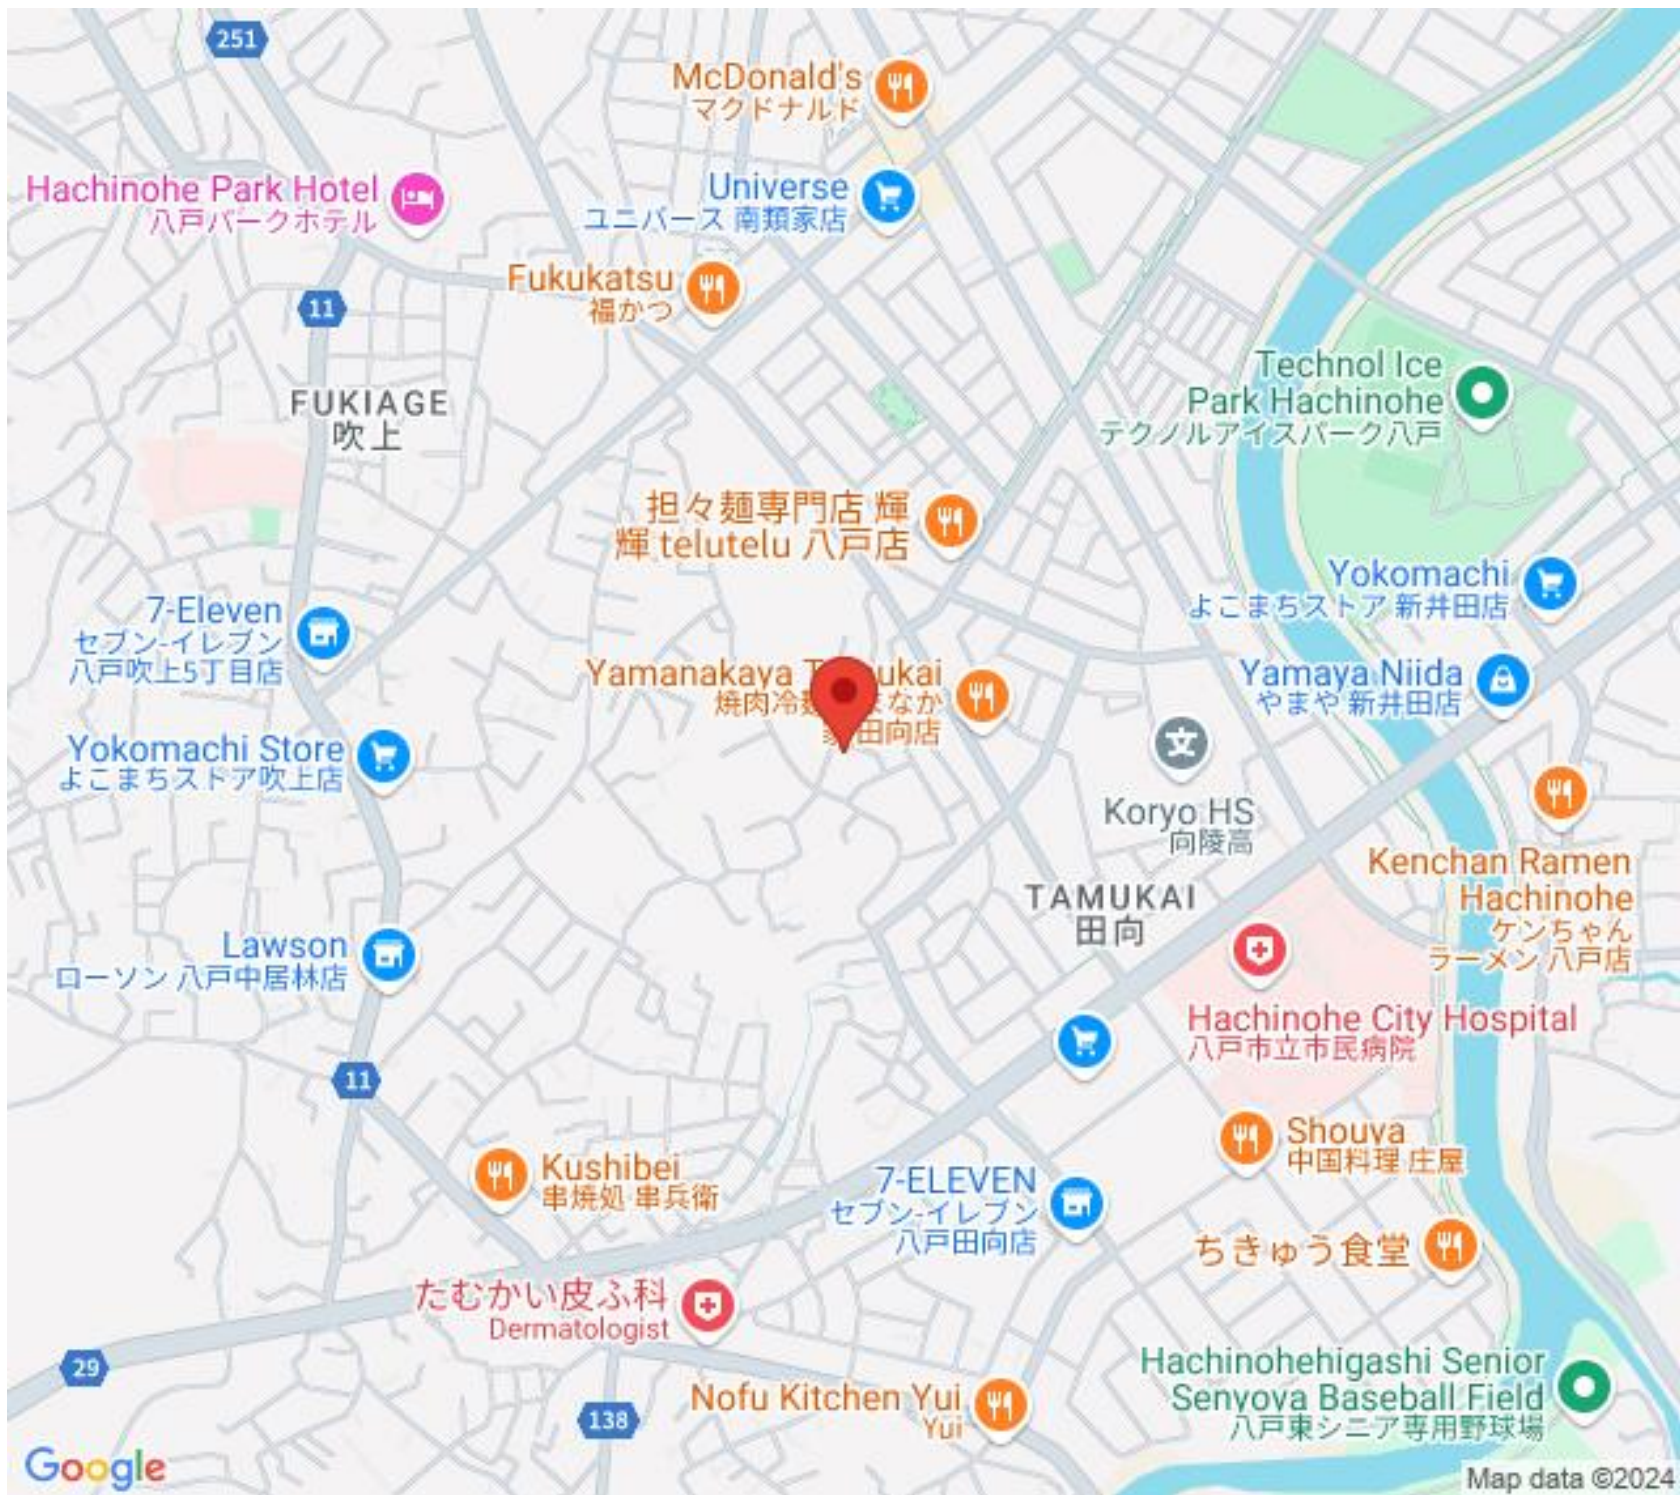

Hachinohe Park Hotel
八戸パークホテル

McDonald's
マクドナルド

Universe
ユニバース 南類家店

Fukukatsu
福かつ

FUKIAGE
吹上

Technol Ice
Park Hachinohe
テクノルアイスパーク八戸

担々麺専門店 輝
輝 telutelu 八戸店

7-Eleven
セブン-イレブン
八戸吹上5丁目店

Yokomachi Store
よこまちストア吹上店

Yamanakaya Tamukai
焼肉冷麺 田向
田向店

Yokomachi
よこまちストア新井田店

Yamaya Niida
やまや 新井田店

Lawson
ローソン 八戸中居林店

Koryo HS
向陵高

TAMUKAI
田向

Kenchan Ramen
Hachinohe
ケンちゃん
ラーメン 八戸店

Hachinohe City Hospital
八戸市立市民病院

Kushibei
串焼処 串兵衛

7-ELEVEN
セブン-イレブン
八戸田向店

Shouya
中国料理 庄屋

たむかい皮ふ科
Dermatologist

ちきゅう食堂

Nofu Kitchen Yui
Yui

Hachinohehigashi Senior
Senyoya Baseball Field
八戸東シニア専用野球場