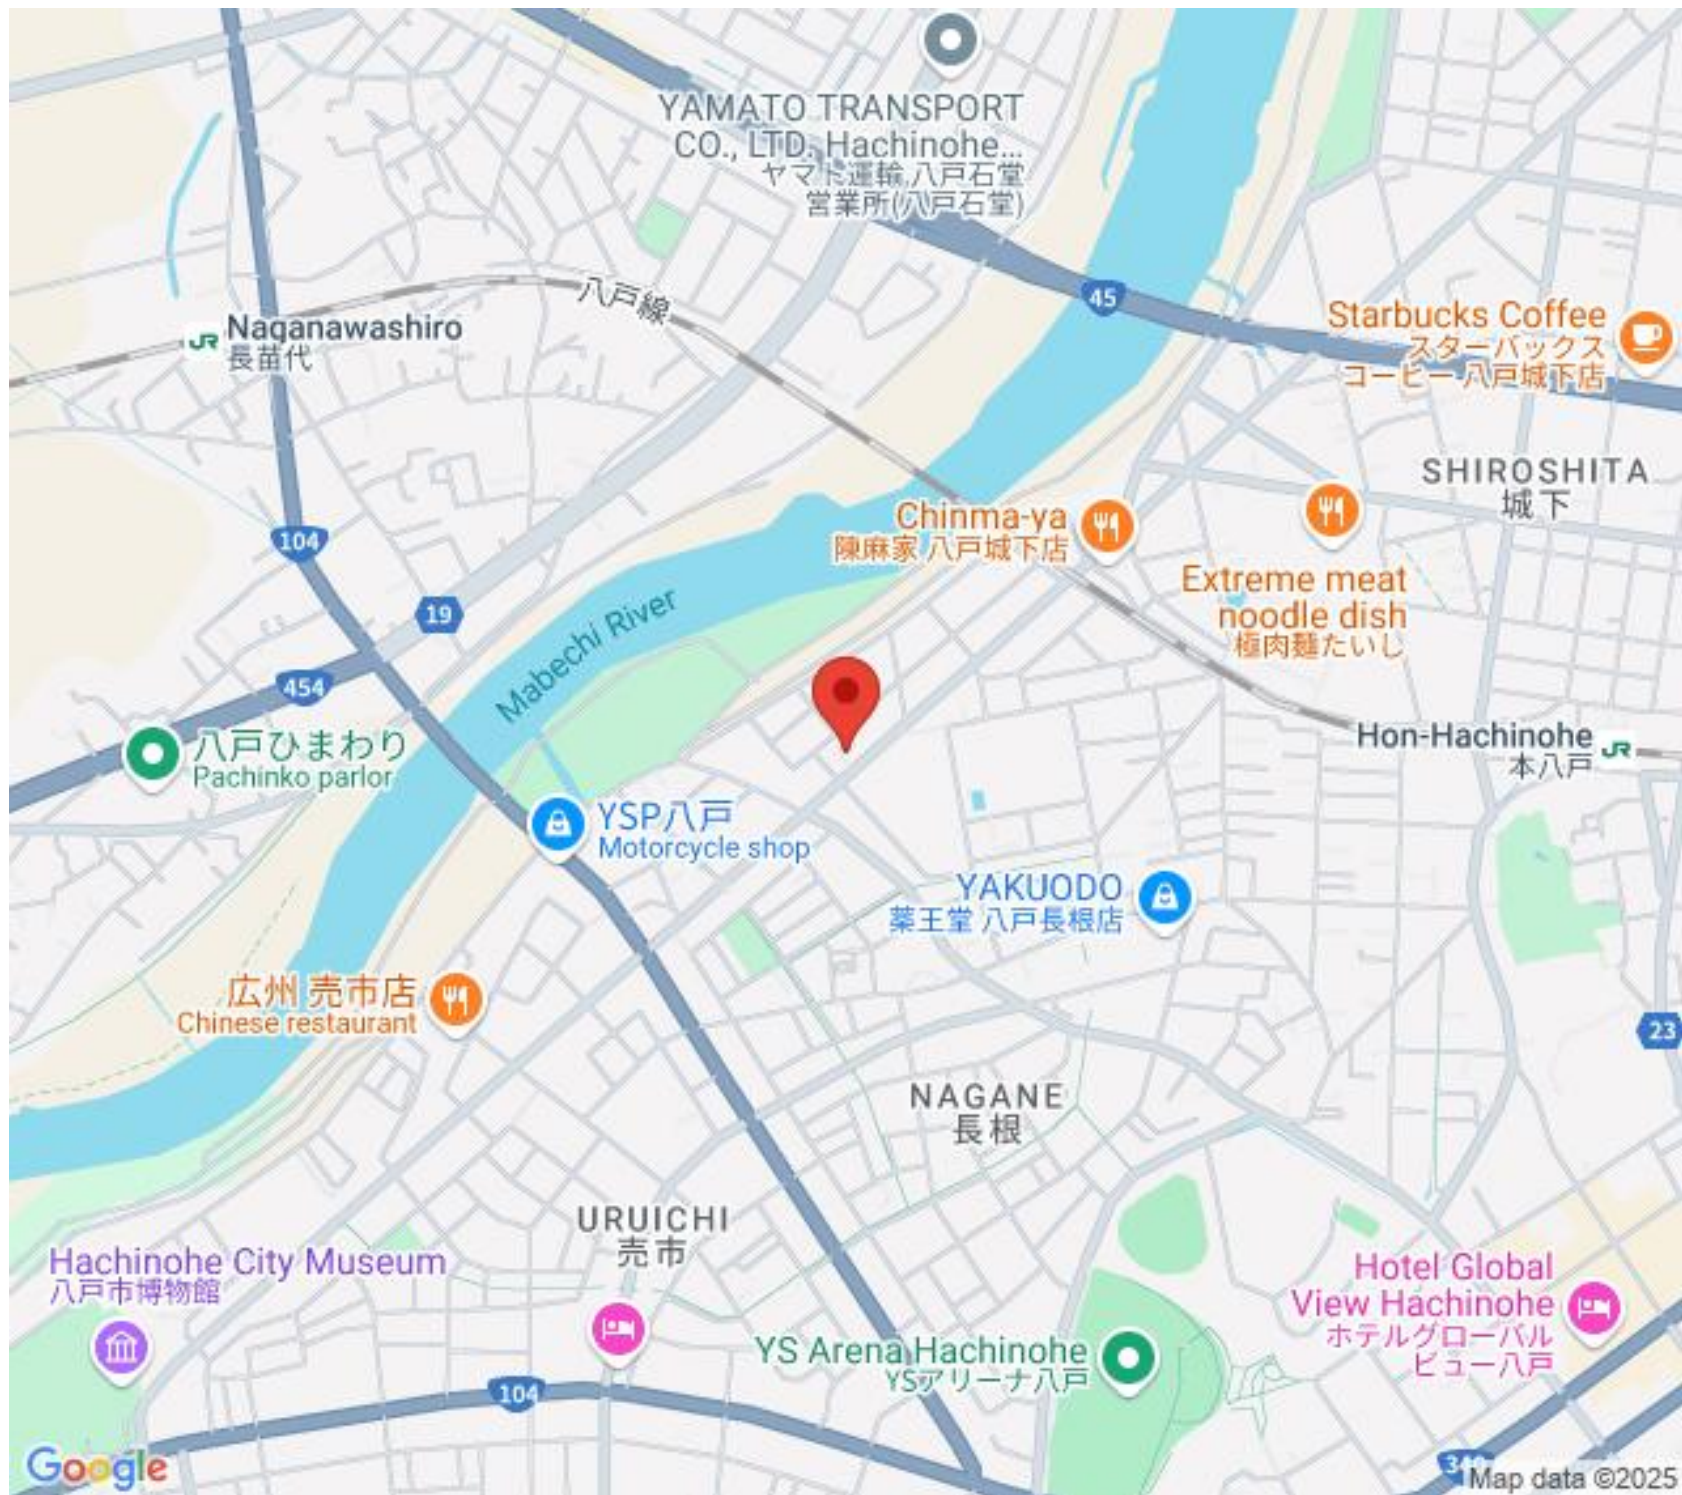

YAMATO TRANSPORT
CO., LTD. Hachinohe...
ヤマト運輸, 八戸石堂
営業所(八戸石堂)

Naganawashiro
長苗代

Starbucks Coffee
スターバックス
コーヒー 八戸城下店

SHIROSHITA
城下

Chinma-ya
陳麻家 八戸城下店

Extreme meat
noodle dish
極肉麺たいじ

八戸ひまわり
Pachinko parlor

Hon-Hachinohe
本八戸

YSP八戸
Motorcycle shop

YAKUODO
薬王堂 八戸長根店

広州 売市店
Chinese restaurant

NAGANE
長根

Hachinohe City Museum
八戸市博物館

URUICHI
売市

YS Arena Hachinohe
YSアリーナ八戸

Hotel Global
View Hachinohe
ホテルグローバル
ビュー八戸