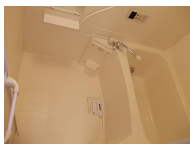

アパート

ソール・オリエンズ E 102号

八戸市新井田西2丁目4番18号

月額賃料 **44,500円**

間取り **2DK**

態様	仲介	坪単価	
交通	J R 八戸線本八戸駅までバス18分 毘沙門前バス停まで徒歩13分		
敷金		礼金	
共益費	2,500円	仲介料	48,950円
管理費		契約	2年毎の更新

間取り詳細	洋6 洋6 DK6		
坪数	12.93坪	占有面積	42.77㎡
築年月日	2001年02月	構造	木造
物件の階数	1階	入居可能日	2026年5月中旬
保険			
駐車場	1台3300円	ペット	不可
バス	シャワー 追い焚き 浴室乾燥	トイレ	
学区 (小)		学区 (中)	
設備	エアコン、TVドアホン、BSアンテナ、洗面台		
備考	契約時保証委託料：2.2万/月額保証委託料：賃料総額の2.2%又は5.5% ※ペット可は2.5万/2.5% クリーニング費 60,000円		