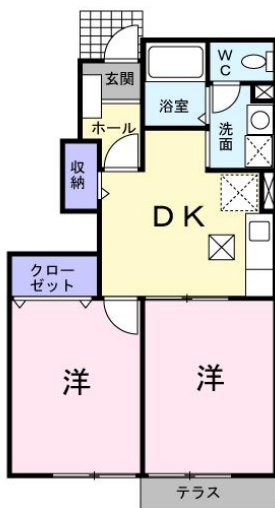

アパート

ソール・オリエンズ E 102号

八戸市新井田西2丁目4番18号

月額賃料 **44,500円**

間取り **2DK**

態様	仲介	坪単価	
交通	J R 八戸線本八戸駅までバス18分 毘沙門前バス停まで徒歩13分		
敷金		礼金	
共益費	2,500円	仲介料	48,950円
管理費		契約	2年毎の更新

間取り詳細	洋6 洋6 DK6		
坪数	12.93坪	占有面積	42.77㎡
築年月日	2001年02月	構造	木造
物件の階数	1階	入居可能日	2026年5月中旬
保険			
駐車場	1台3300円	ペット	不可
バス	シャワー 追い焚き 浴室乾燥	トイレ	
学区 (小)		学区 (中)	
設備	エアコン、TVドアホン、BSアンテナ、洗面台		
備考	契約時保証委託料：2.2万/月額保証委託料：賃料総額の2.2%又は5.5% ※ペット可は2.5万/2.5% クリーニング費 60,000円		