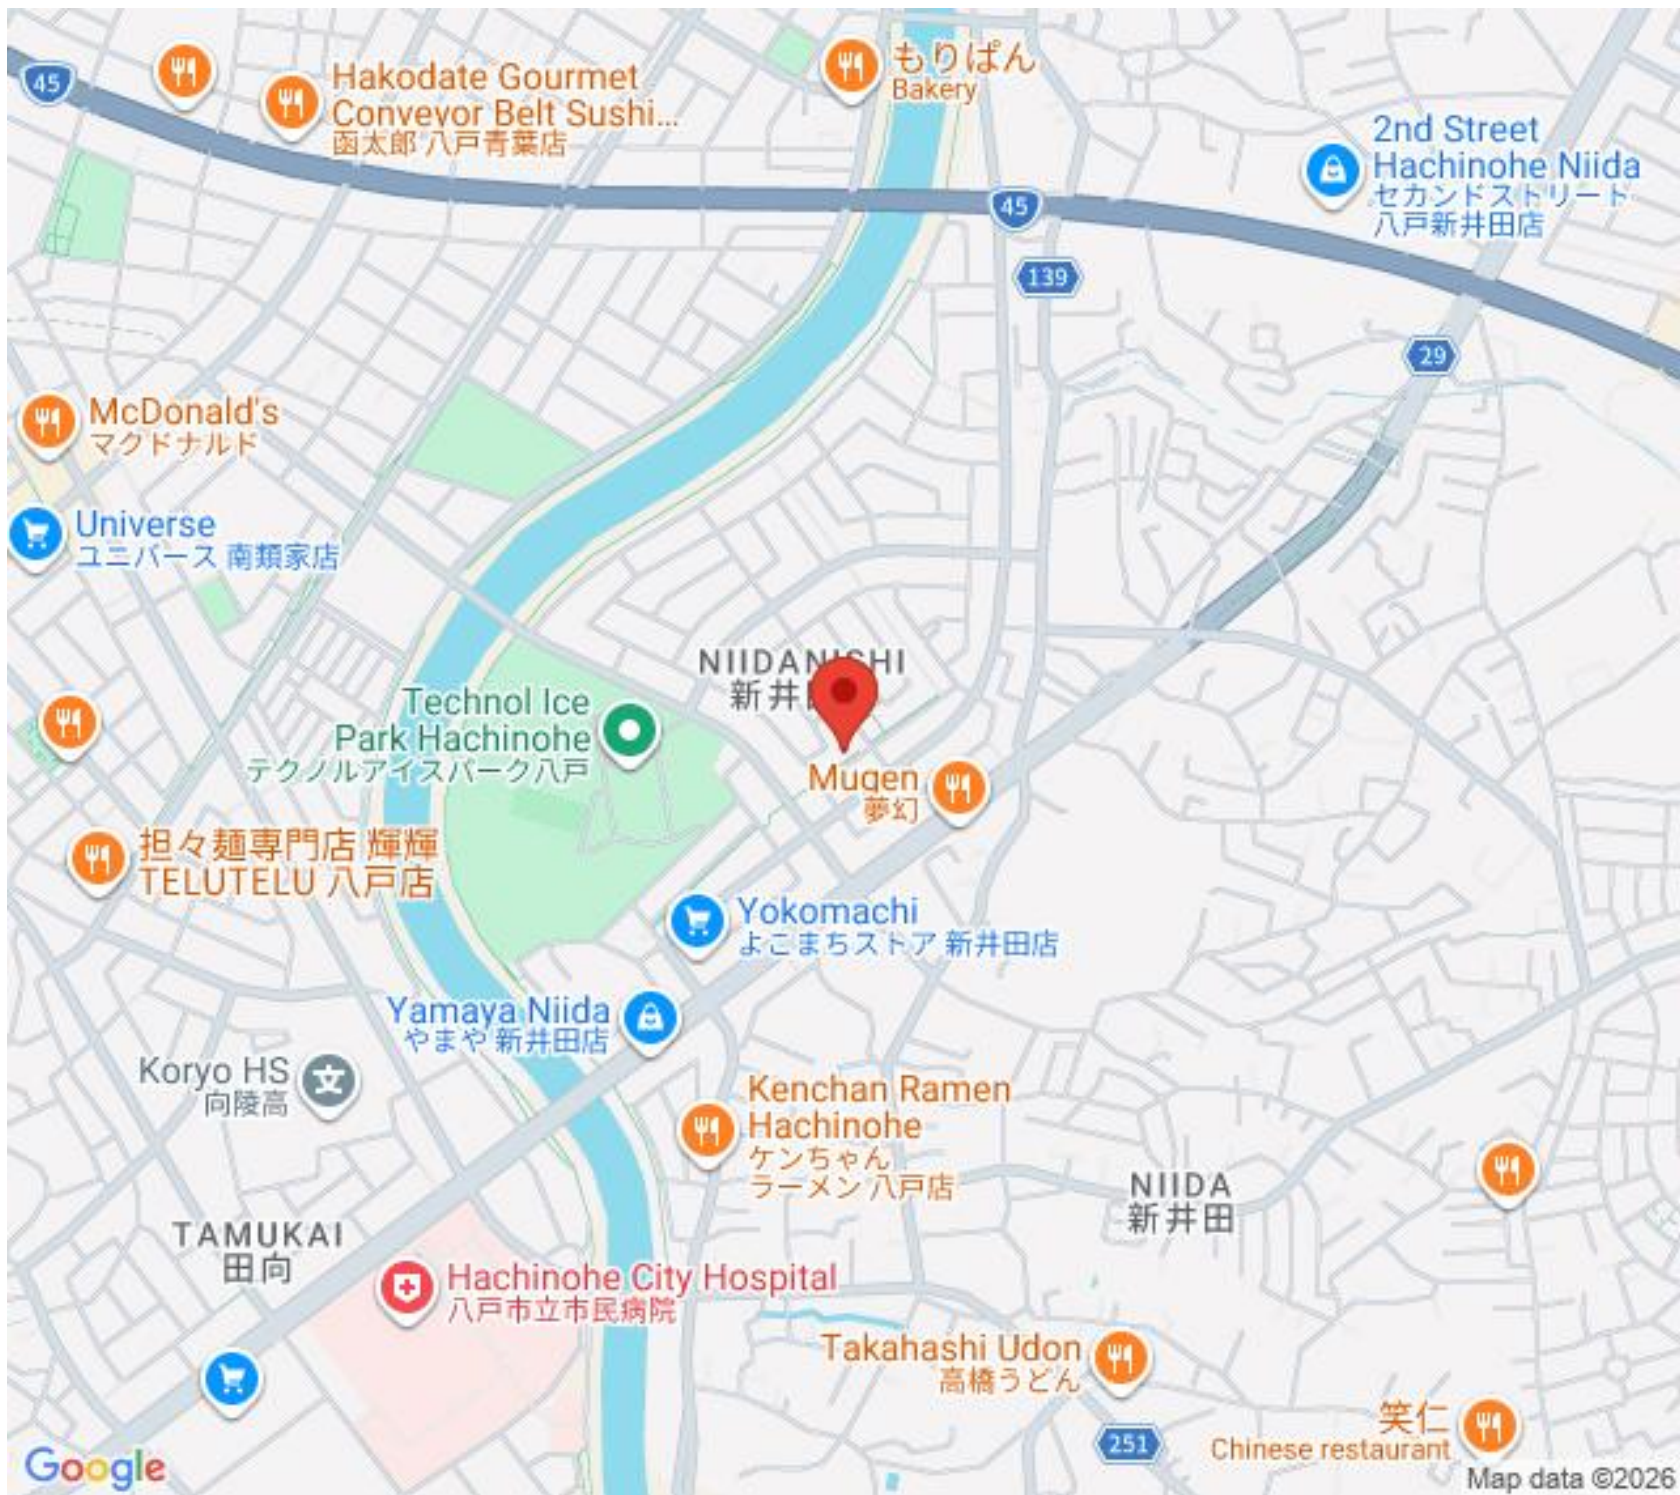

Hakodate Gourmet
Conveyor Belt Sushi...
函太郎 八戸青葉店

もりぱん
Bakery

2nd Street
Hachinohe Niida
セカンドストリート
八戸新井田店

McDonald's
マクドナルド

Universe
ユニバース 南類家店

Technol Ice
Park Hachinohe
テクノルアイスパーク八戸

NIIDANISHI
新井田

Mugen
夢幻

担々麺専門店 輝輝
TELUTELU 八戸店

Yokomachi
よこまちストア 新井田店

Yamaya Niida
やまや 新井田店

Koryo HS
向陵高

Kenchan Ramen
Hachinohe
ケンちゃん
ラーメン 八戸店

NIIDA
新井田

TAMUKAI
田向

Hachinohe City Hospital
八戸市立市民病院

Takahashi Udon
高橋うどん

笑仁
Chinese restaurant

Google

Map data ©2026