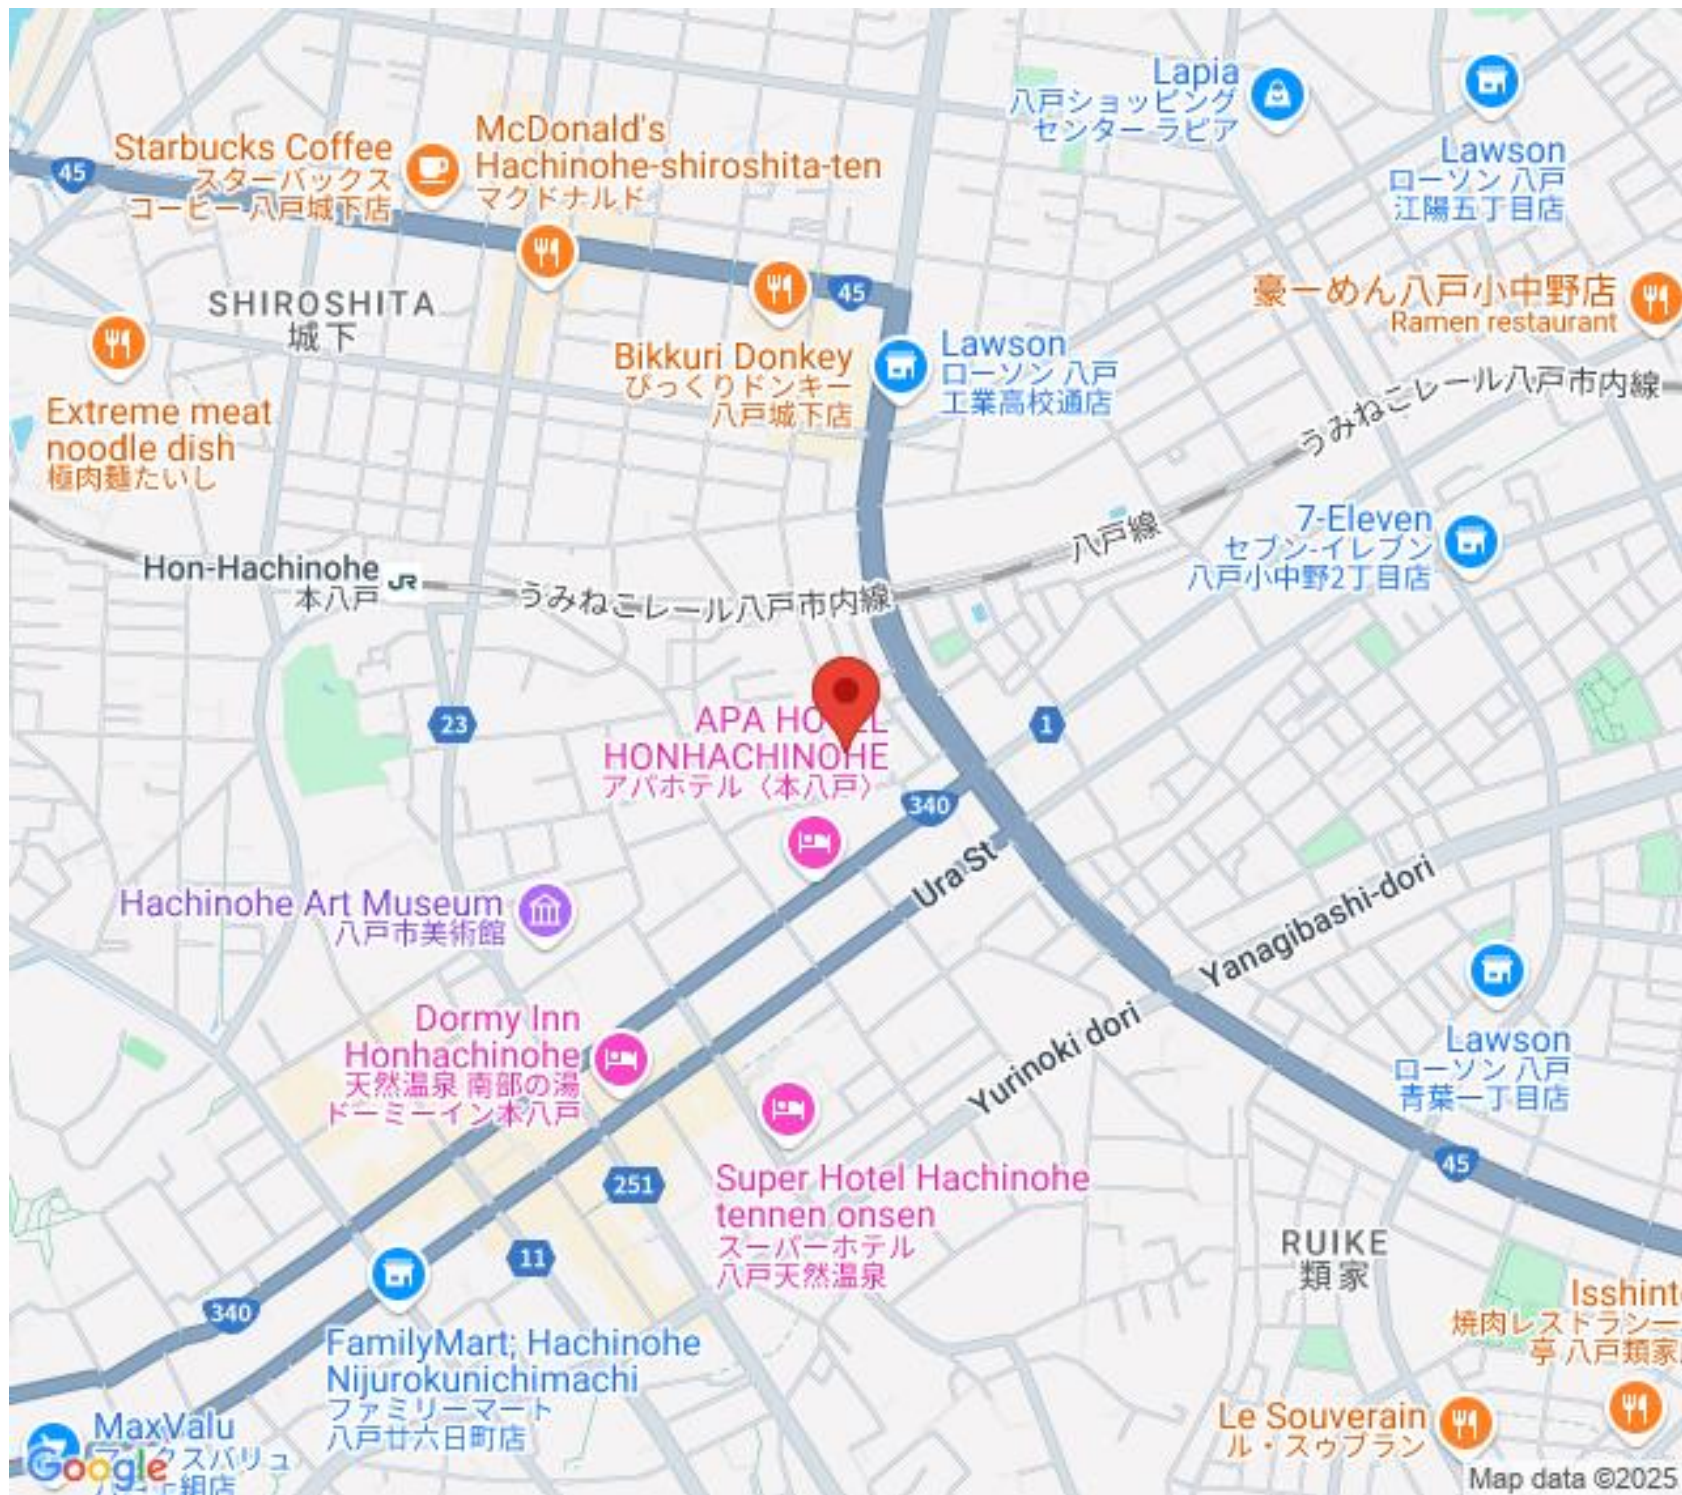

Starbucks Coffee
スターバックス
コーヒー八戸城下店

McDonald's
Hachinohe-shiroshita-ten
マクドナルド

Lapia
八戸ショッピング
センターラピア

Lawson
ローソン 八戸
江陽五丁目店

SHIROSHITA
城下

Bikkuri Donkey
びっくりドンキー
八戸城下店

Lawson
ローソン 八戸
工業高校通店

豪一めん八戸小中野店
Ramen restaurant

Extreme meat
noodle dish
極肉麺たいし

Hon-Hachinohe
本八戸

うみねこレール八戸市内線

八戸線

7-Eleven
セブン-イレブン
八戸小中野2丁目店

APA HOTEL
HONHACHINOHE
アパホテル〈本八戸〉

Hachinohe Art Museum
八戸市美術館

Dormy Inn
Honhachinohe
天然温泉 南部の湯
ドリーミーイン本八戸

Super Hotel Hachinohe
tennen onsen
スーパーホテル
八戸天然温泉

Ura St

Yanagibashi-dori

Yurinoki dori

Lawson
ローソン 八戸
青葉一丁目店

FamilyMart; Hachinohe
Nijurokunichimachi
ファミリーマート
八戸廿六日町店

RUIKE
類家

Isshint
焼肉レストラン
亭 八戸類家

MaxValu
マックスバリュ
八戸上組店

Le Souverain
ル・スーヴラン

Map data ©2025