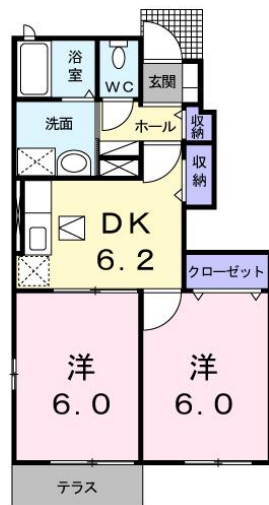

アパート

アンジュ・ド・プレzzo 102号

八戸市新井田西2丁目2番4号

月額賃料 **55,000円**

間取り **2DK**

態様	仲介	坪単価	
交通	J R 八戸線小中野駅まで徒歩37分		
敷金		礼金	55,000円
共益費	4,600円	仲介料	60,500円
管理費		契約	2年毎の更新

間取り詳細	洋6 洋6 DK6.2		
坪数	13.26坪	占有面積	43.86㎡
築年月日	2010年05月	構造	木造
物件の階数	1階	入居可能日	2026年4月下旬
保険			
駐車場	1台3300円	ペット	不可
バス	シャワー 追い焚き 浴室乾燥	トイレ	シャワートイレ
学区 (小)		学区 (中)	
設備	エアコン、TVドアホン、BSアンテナ、洗面台		
備考	契約時保証委託料：2.2万/月額保証委託料：賃料総額の2.2%又は5.5% ※ペット可は2.5万/2.5% クリーニング費 80,000円		