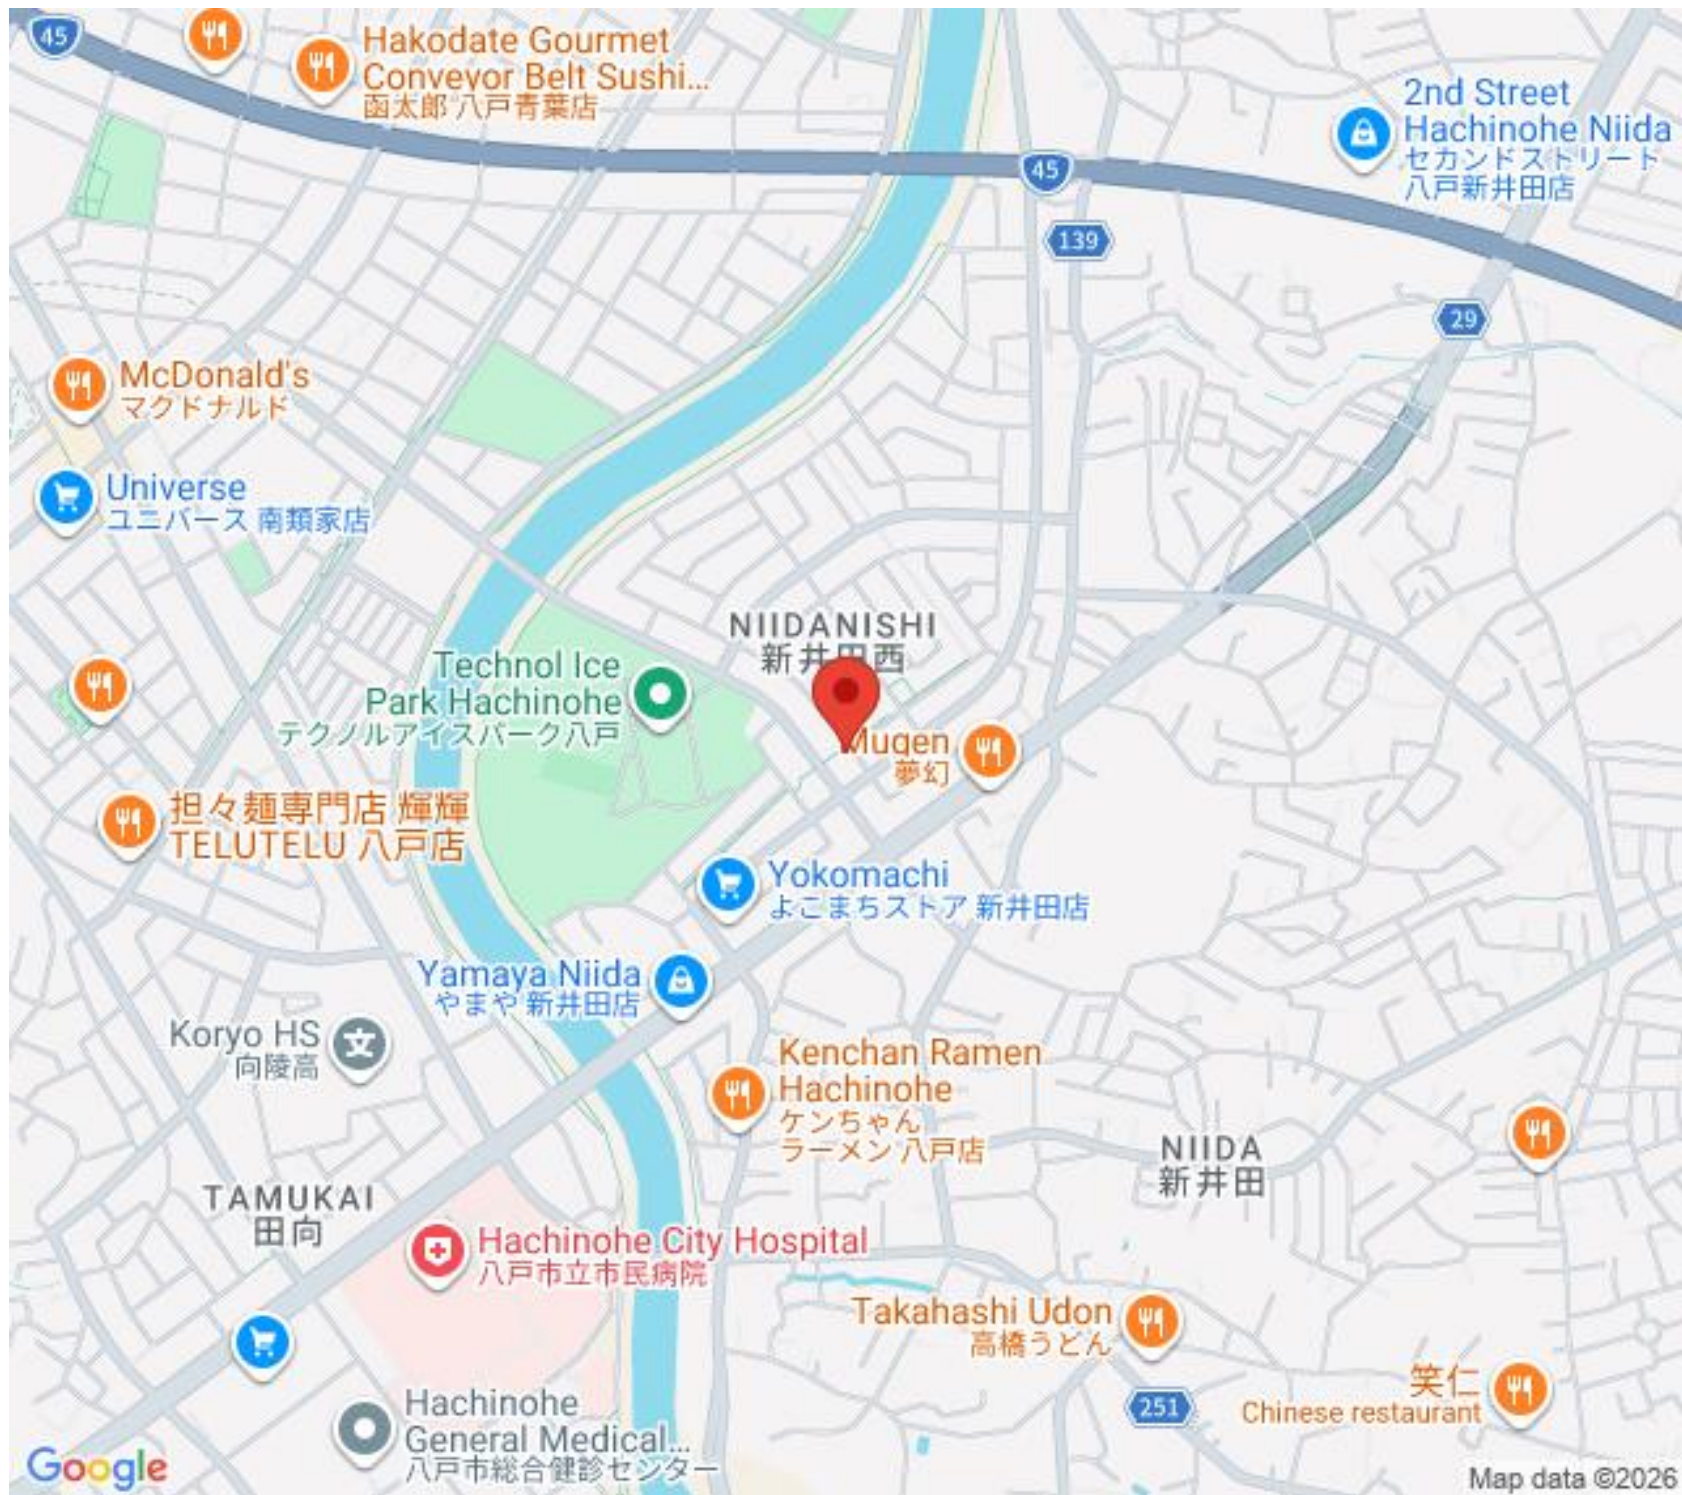

Hakodate Gourmet
Conveyor Belt Sushi...
函太郎 八戸青葉店

2nd Street
Hachinohe Niida
セカンドストリート
八戸新井田店

McDonald's
マクドナルド

Universe
ユニバース 南類家店

Technol Ice
Park Hachinohe
テクノルアイスパーク八戸

NIIDANISHI
新井田西

Mugen
夢幻

担々麺専門店 輝輝
TELUTELU 八戸店

Yokomachi
よこまちストア 新井田店

Yamaya Niida
やまや 新井田店

Koryo HS
向陵高

Kenchan Ramen
Hachinohe
ケンちゃん
ラーメン 八戸店

NIIDA
新井田

TAMUKAI
田向

Hachinohe City Hospital
八戸市立市民病院

Takahashi Udon
高橋うどん

笑仁
Chinese restaurant

Hachinohe
General Medical...
八戸市総合健診センター

Google

Map data ©2026