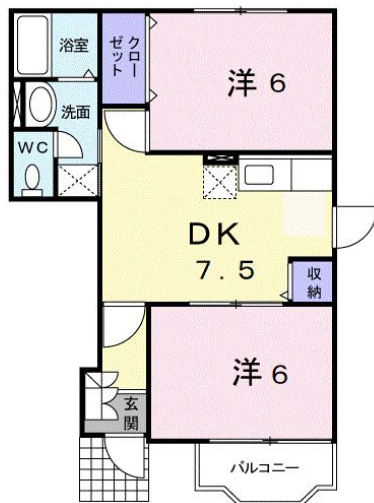

アパート

セレーノ C 102号

八戸市南類家5丁目4番10号

月額賃料 **51,000円**

間取り **2DK**

態様	仲介	坪単価	
交通	J R 八戸線本八戸駅まで徒歩40分		
敷金		礼金	
共益費	1,300円	仲介料	56,100円
管理費		契約	2年毎の更新

間取り詳細	洋6 洋6 DK7.5		
坪数	13.42坪	占有面積	44.39㎡
築年月日	2001年03月	構造	軽量鉄骨造
物件の階数	1階	入居可能日	即入居可能
保険			
駐車場	1台3300円	ペット	不可
バス	シャワー 追い焚き 浴室乾燥	トイレ	
学区 (小)		学区 (中)	
設備	エアコン、TVドアホン、BSアンテナ、洗面台		
備考	契約時保証委託料：2.2万/月額保証委託料：賃料総額の2.2%又は5.5% ※ペット可は2.5万/2.5% クリーニング費 60,000円		