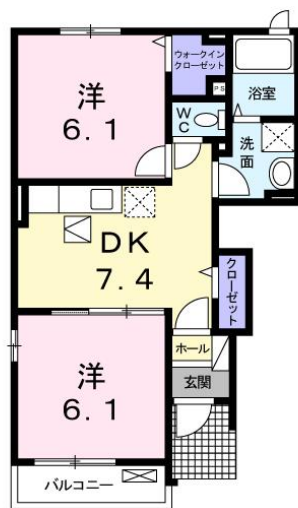

## エリーゼ 101号

八戸市大字市川町字桔梗野 1 5 番地 1 2 0

月額賃料 **47,500円**

間取り **2DK**

態様	仲介	坪単価	
交通	青い森鉄道線陸奥市川駅まで徒歩25分		
敷金		礼金	47,500円
共益費	4,500円	仲介料	52,250円
管理費		契約	2年毎の更新

間取り詳細	洋6.1 洋6.1 DK7.4		
坪数	13.53坪	占有面積	44.75㎡
築年月日	2010年09月	構造	木造
物件の階数	1階	入居可能日	即入居可能
保険			
駐車場	1台2750円	ペット	不可
バス	シャワー 追い焚き 浴室乾燥	トイレ	シャワートイレ
学区 (小)		学区 (中)	
設備	エアコン、TVドアホン、BSアンテナ、洗面台		
備考	契約時保証委託料：2.2万/月額保証委託料：賃料総額の2.2%又は5.5% ※ペット可は2.5万/2.5% クリーニング費 60,000円		