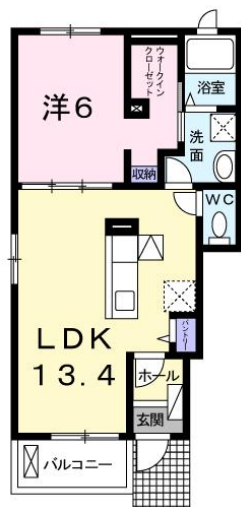

アパート

コルソ パラッツォ 101号

八戸市田向5丁目19番13号

月額賃料 **57,000円**

間取り **1LDK**

態様	仲介	坪単価	
交通	J R 八戸線本八戸駅までバス15分 市民病院前バス停まで徒歩9分		
敷金		礼金	57,000円
共益費	2,200円	仲介料	62,700円
管理費		契約	2年毎の更新

間取り詳細	洋6 LDK13.4		
坪数	14.24坪	占有面積	47.08㎡
築年月日	2013年03月	構造	木造
物件の階数	1階	入居可能日	2025年4月中旬
保険			
駐車場	1台3300円	ペット	不可
バス	シャワー 追い焚き 浴室乾燥	トイレ	シャワートイレ
学区 (小)		学区 (中)	
設備	エアコン、TVドアホン、BSアンテナ、洗面台		
備考	契約時保証委託料：2.2万/月額保証委託料：賃料総額の2.2%又は5.5% ※ペット可は2.5万/2.5% クリーニング費 60,000円		