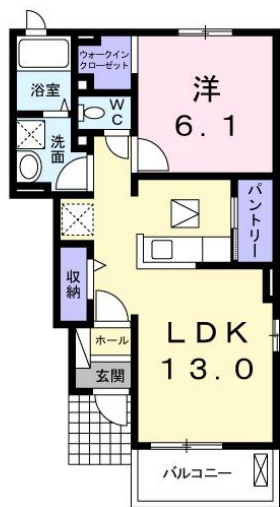

## ニューレジェンドB 104号

八戸市大字白銀町字久保下19番地2

月額賃料 **52,000円**

間取り **1LDK**

態様	仲介	坪単価	
交通	J R 八戸線白銀駅まで徒歩16分		
敷金		礼金	52,000円
共益費	1,700円	仲介料	57,200円
管理費		契約	2年毎の更新

間取り詳細	洋6.1 LDK13		
坪数	13.84坪	占有面積	45.77㎡
築年月日	2015年01月	構造	木造
物件の階数	1階	入居可能日	即入居可能
保険			
駐車場	1台5500円	ペット	不可
バス	シャワー 追い焚き 浴室乾燥	トイレ	シャワートイレ
学区 (小)		学区 (中)	
設備	エアコン、TVドアホン、BSアンテナ、洗面台		
備考	契約時保証委託料：2.2万/月額保証委託料：賃料総額の2.2%又は5.5% ※ペット可は2.5万/2.5% クリーニング費 60,000円		