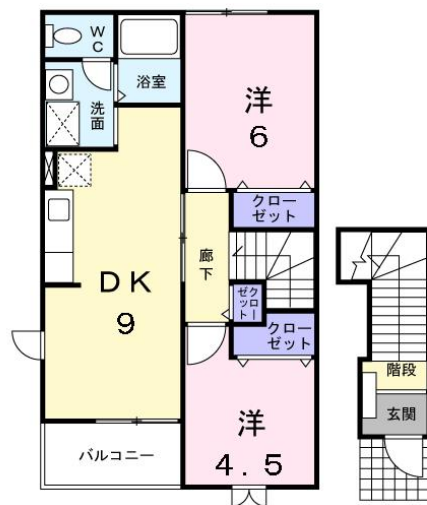

アパート

アヴェニール B 201号

八戸市新井田西1丁目15番8号

月額賃料 **52,000円**

間取り **2DK**

態様	仲介	坪単価	
交通	J R 八戸線本八戸駅までバス13分 新井田大橋バス停まで徒歩9分		
敷金		礼金	
共益費	1,700円	仲介料	57,200円
管理費		契約	2年毎の更新

間取り詳細	洋6 洋4.5 DK9		
坪数	15.63坪	占有面積	51.67㎡
築年月日	2001年03月	構造	木造
物件の階数	2階	入居可能日	即入居可能
保険			
駐車場	1台3300円	ペット	不可
バス	シャワー 追い焚き	トイレ	シャワートイレ
学区 (小)		学区 (中)	
設備	エアコン、TVドアホン、BSアンテナ、洗面台		
備考	契約時保証委託料：2.2万/月額保証委託料：賃料総額の2.2%又は5.5% ※ペット可は2.5万/2.5% クリーニング費 60,000円		