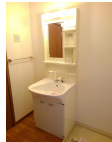

## アヴェニール B 203号

八戸市新井田西1丁目15番8号

月額賃料 **48,000円**

間取り **2DK**

態様	仲介	坪単価	
交通	J R 八戸線本八戸駅までバス13分 新井田大橋バス停まで徒歩9分		
敷金		礼金	
共益費	2,000円	仲介料	52,800円
管理費		契約	2年毎の更新

間取り詳細	洋6 洋4.5 LDK9		
坪数	15.63坪	占有面積	51.67㎡
築年月日	2001年03月	構造	木造
物件の階数	2階	入居可能日	即入居可能
保険			
駐車場	1台3300円	ペット	不可
バス	シャワー 追い焚き	トイレ	シャワートイレ
学区 (小)		学区 (中)	
設備	エアコン、TVドアホン、BSアンテナ、洗面台		
備考	契約時保証委託料：2.2万/月額保証委託料：賃料総額の2.2%又は5.5% ※ペット可は2.5万/2.5% クリーニング費 60,000円		