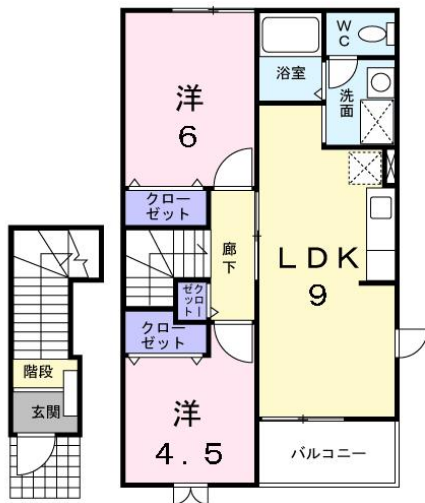

## アヴェニール B 203号

八戸市新井田西1丁目15番8号

月額賃料 **48,000円**

間取り **2DK**

態様	仲介	坪単価	
交通	J R 八戸線本八戸駅までバス13分 新井田大橋バス停まで徒歩9分		
敷金		礼金	
共益費	2,000円	仲介料	52,800円
管理費		契約	2年毎の更新

間取り詳細	洋6 洋4.5 LDK9		
坪数	15.63坪	占有面積	51.67㎡
築年月日	2001年03月	構造	木造
物件の階数	2階	入居可能日	即入居可能
保険			
駐車場	1台3300円	ペット	不可
バス	シャワー 追い焚き	トイレ	シャワートイレ
学区 (小)		学区 (中)	
設備	エアコン、TVドアホン、BSアンテナ、洗面台		
備考	契約時保証委託料：2.2万/月額保証委託料：賃料総額の2.2%又は5.5% ※ペット可は2.5万/2.5% クリーニング費 60,000円		