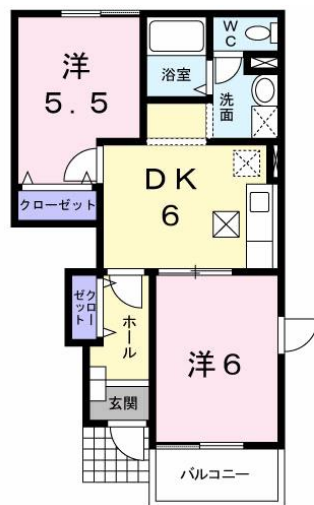

アパート

ドゥ・プレリー 104号

八戸市南類家2丁目18番1号

月額賃料 **49,000円**

間取り **2DK**

態様	仲介	坪単価	
交通	J R 八戸線本八戸駅まで徒歩34分		
敷金	49,000円	礼金	
共益費	1,700円	仲介料	53,900円
管理費		契約	2年毎の更新

間取り詳細	洋6 洋5.5 DK6		
坪数	12.93坪	占有面積	42.77㎡
築年月日	1999年11月	構造	木造
物件の階数	1階	入居可能日	即入居可能
保険			
駐車場	1台3300円	ペット	不可
バス	シャワー	トイレ	
学区 (小)		学区 (中)	
設備	エアコン、TVドアホン、BSアンテナ		
備考	契約時保証委託料：2.2万/月額保証委託料：賃料総額の2.2%又は5.5% ※ペット可は2.5万/2.5%		