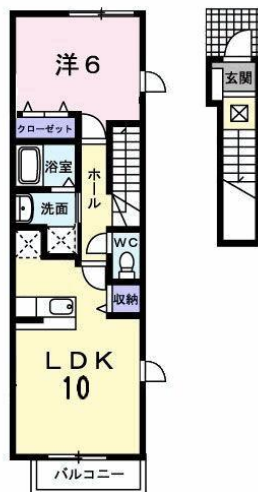

## サンフラット 202号

八戸市長苗代1丁目5番13号

月額賃料 **49,000円** 間取り **1LDK**

態様	仲介	坪単価	
交通	J R 八戸線長苗代駅まで徒歩4分		
敷金		礼金	49,000円
共益費	2,200円	仲介料	53,900円
管理費		契約	2年毎の更新

間取り詳細	洋6 LDK10		
坪数	12.81坪	占有面積	42.37㎡
築年月日	2009年12月	構造	木造
物件の階数	2階	入居可能日	即入居可能
保険			
駐車場	1台5500円	ペット	不可
バス	シャワー 追い焚き 浴室乾燥	トイレ	シャワートイレ
学区 (小)		学区 (中)	
設備	エアコン、TVドアホン、BSアンテナ、洗面台		
備考	契約時保証委託料：2.2万/月額保証委託料：賃料総額の2.2%又は5.5% ※ペット可は2.5万/2.5% クリーニング費 60,000円		