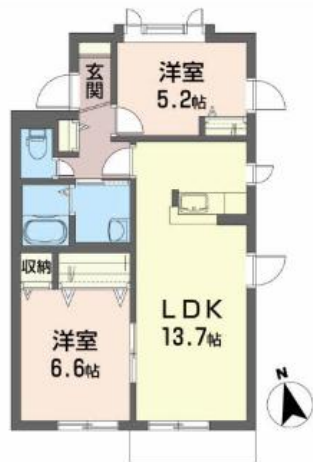

アパート

【八太郎 2LDK】◇軽量鉄骨◇

シャームゾンリヴァージュ A 103号

八戸市八太郎4丁目1-12

【積水ハウス】連帯保証人が不要☆多

月額賃料 **57,000円**

間取り **2LDK**

態様	媒介	坪単価	
交通	J R 八戸線八戸駅までバス24分 根岸バス停まで徒歩3分		
敷金		礼金	57,000円
共益費	4,000円	仲介料	62,700円
管理費		契約	2年毎の更新

間取り詳細	LDK13.7 洋6.6 洋5.2		
坪数	17.24坪	占有面積	57㎡
築年月日	2002年09月	構造	軽量鉄骨造
物件の階数	1階	入居可能日	即入居可能
保険	家財保険 要加入		
駐車場	1台無料 2台目 3,300円 (税込)	ペット	不可
バス	シャワー 追い焚き 浴室乾燥	トイレ	水洗 シャワートイレ
学区 (小)	根岸小学校 (30m)	学区 (中)	北稜中学校 (350m)
設備	エアコン、インターネット無料、TVドアホン、物置、BSアンテナ、洗面台、FF暖房 (灯油)		
備考	保証料：月額賃料等の2% クリーニング費 68,200円/安心入居サポート 月額880円 (税込)		