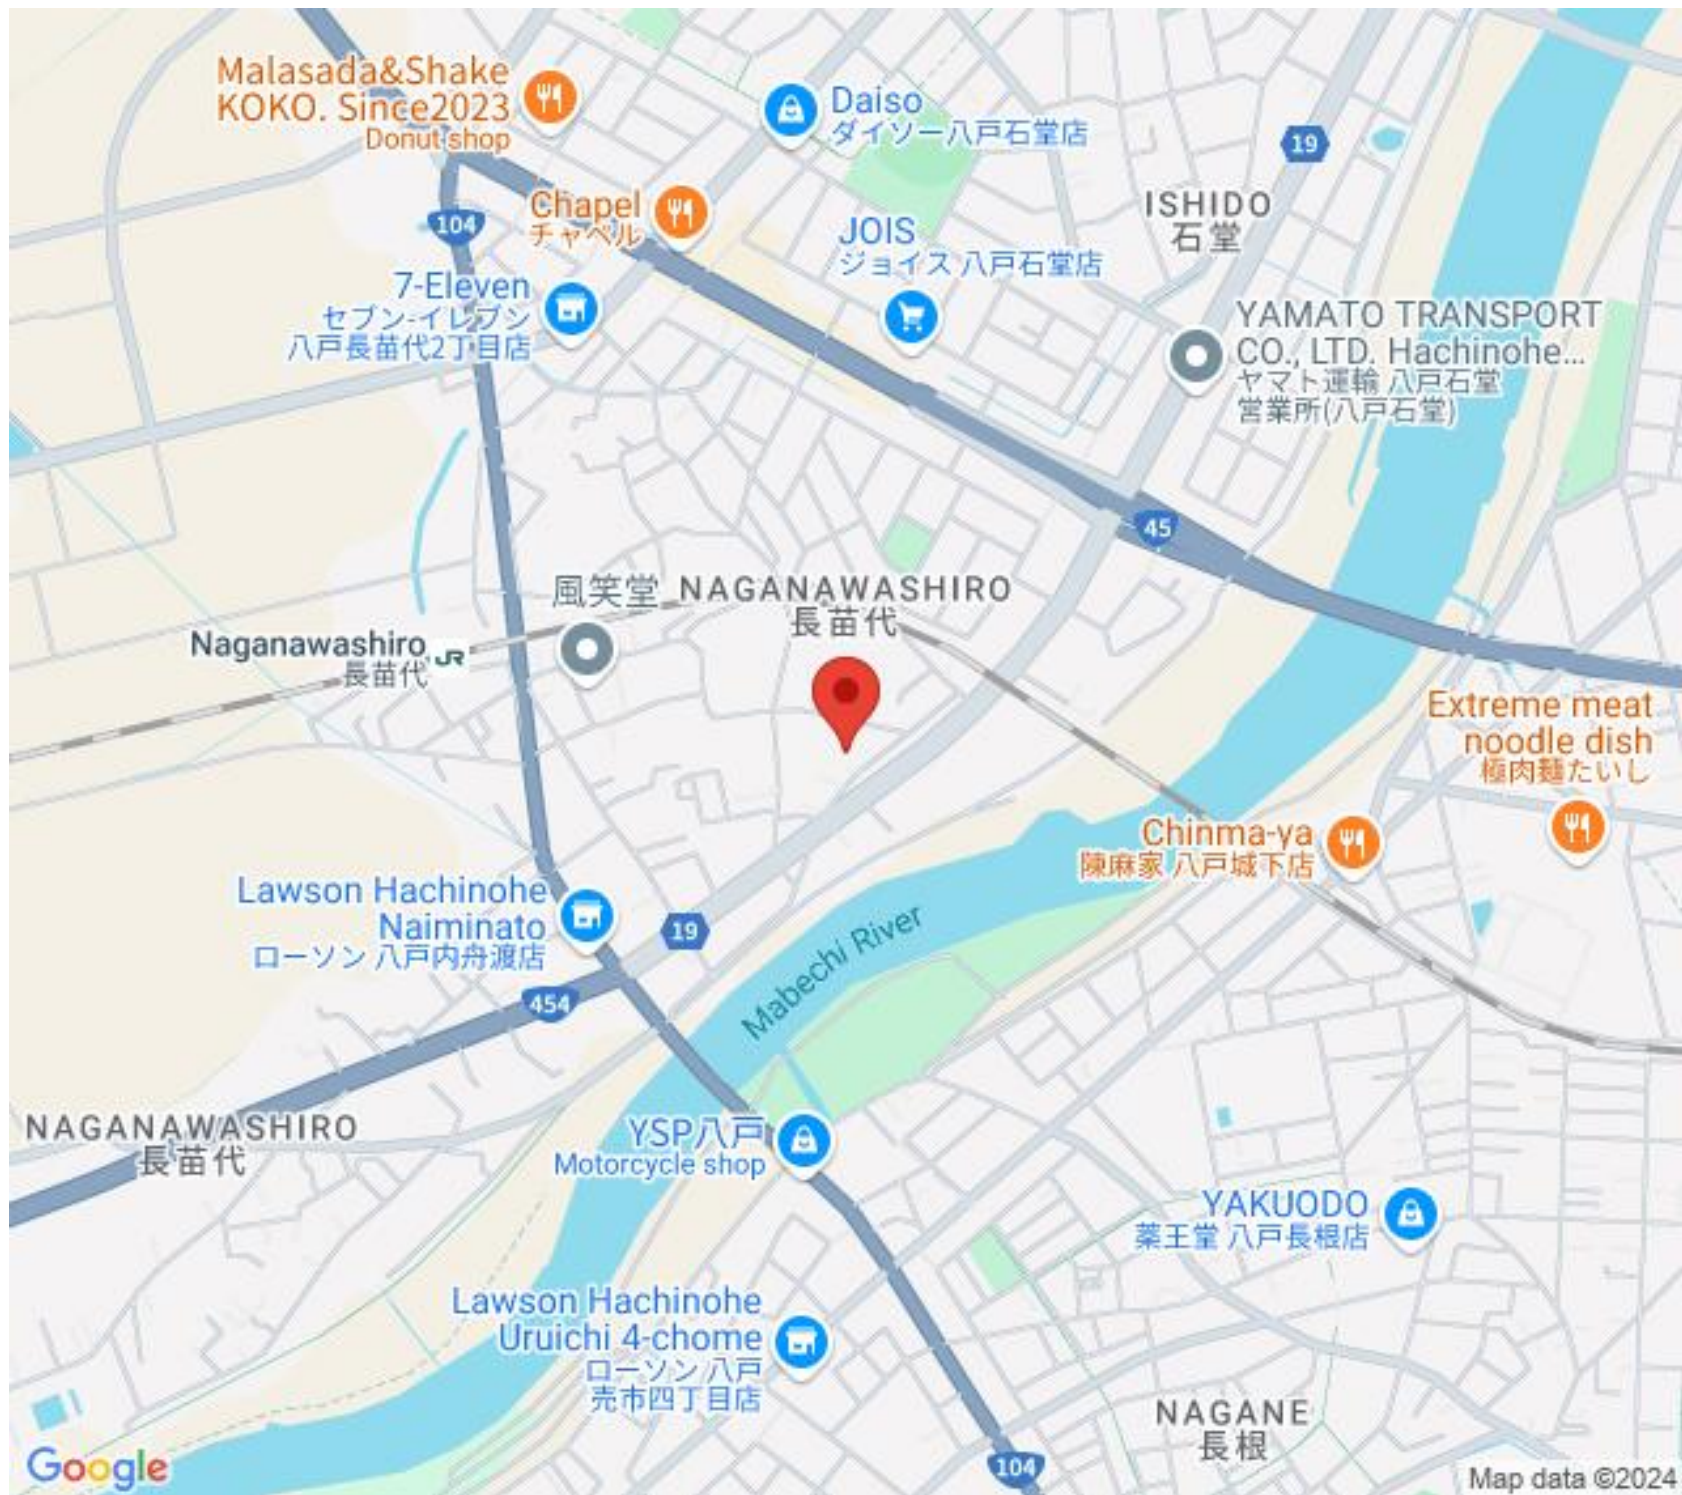

Malasada&Shake
KOKO. Since2023
Donut'shop

Daiso
ダイソー八戸石堂店

Chapel
チャペル

JOIS
ジョイス八戸石堂店

ISHIDO
石堂

19

7-Eleven
セブン-イレブン
八戸長苗代2丁目店

YAMATO TRANSPORT
CO., LTD. Hachinohe...
ヤマト運輸 八戸石堂
営業所(八戸石堂)

Naganawashiro
長苗代

風笑堂 NAGANAWASHIRO
長苗代

Extreme meat
noodle dish
極肉麺たいし

Chinma-ya
陳麻家 八戸城下店

Lawson Hachinohe
Naiminato
ローソン 八戸内舟渡店

19

Mabechi River

454

NAGANAWASHIRO
長苗代

YSP八戸
Motorcycle shop

YAKUODO
薬王堂 八戸長根店

Lawson Hachinohe
Uruichi 4-chome
ローソン 八戸
売市四丁目店

NAGANE
長根

Google

Map data ©2024