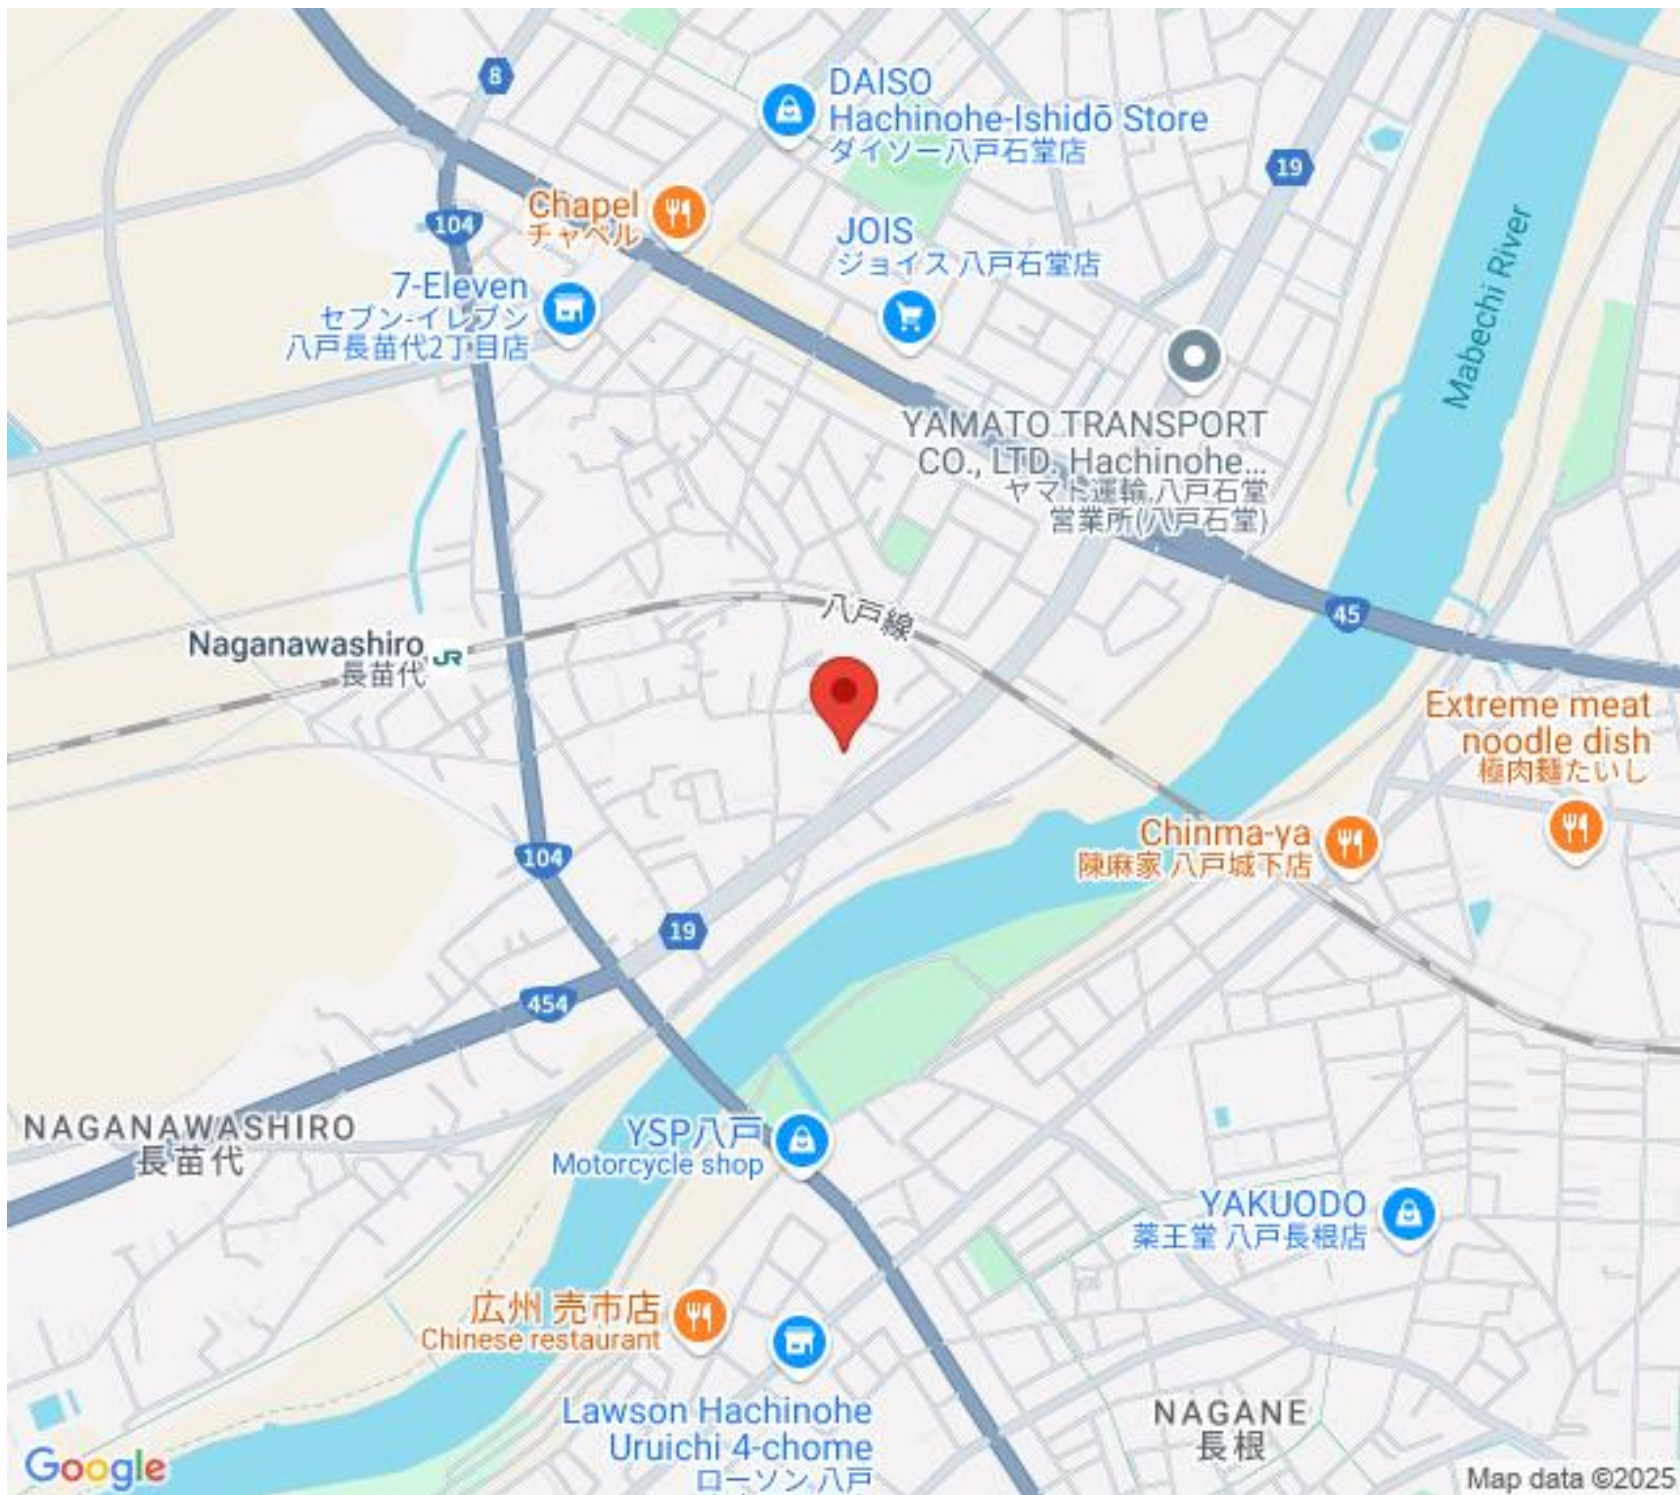

DAISO
Hachinohe-Ishidō Store
ダイソー八戸石堂店

JOIS
ジョイス 八戸石堂店

7-Eleven
セブン-イレブン
八戸長苗代2丁目店

Chapel
チャペル

YAMATO TRANSPORT
CO., LTD. Hachinohe...
ヤマト運輸八戸石堂
営業所(八戸石堂)

Mabechi River

Naganawashiro
長苗代

八戸線

Extreme meat
noodle dish
極肉麺たいし

Chinma-ya
陳麻家 八戸城下店

NAGANAWASHIRO
長苗代

YSP八戸
Motorcycle shop

YAKUODO
薬王堂 八戸長根店

広州 売市店
Chinese restaurant

Lawson Hachinohe
Uruichi 4-chome
ローソン八戸

NAGANE
長根

Google

Map data ©2025