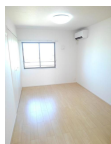

アパート

プリムヴェールII 203号

八戸市長苗代4丁目3-33-2

月額賃料 **58,000円**

間取り **1LDK**

態様	仲介	坪単価	
交通	J R 八戸線長苗代駅まで徒歩11分		
敷金		礼金	58,000円
共益費	2,200円	仲介料	63,800円
管理費		契約	2年毎の更新

間取り詳細	洋6 LDK12.4		
坪数	15.3坪	占有面積	50.59㎡
築年月日	2019年09月	構造	木造
物件の階数	2階	入居可能日	2025年4月中旬
保険			
駐車場	1台3300円	ペット	不可
バス	シャワー 追い焚き 浴室乾燥	トイレ	シャワートイレ
学区 (小)		学区 (中)	
設備	エアコン、TVドアホン、BSアンテナ、洗面台		
備考	契約時保証委託料：2.2万/月額保証委託料：賃料総額の2.2%又は5.5% ※ペット可は2.5万/2.5% クリーニング費 60,000円		