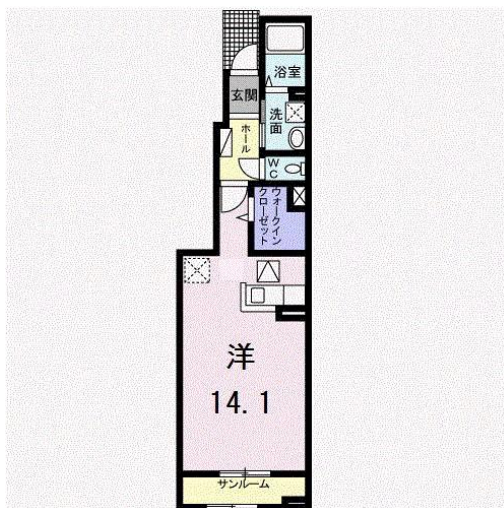

アパート

アクシオ A 101号

八戸市高州2丁目20番5-2号

月額賃料 **54,000円** 間取り **1R**

態様	仲介	坪単価	
交通	J R 八戸線長苗代駅まで徒歩37分		
敷金		礼金	54,000円
共益費	2,800円	仲介料	59,400円
管理費		契約	2年毎の更新

間取り詳細	洋14.1		
坪数	12.12坪	占有面積	40.07㎡
築年月日	2020年03月	構造	木造
物件の階数	1階	入居可能日	2025年4月下旬
保険			
駐車場	1台無料	ペット	不可
バス	シャワー 追い焚き 浴室乾燥	トイレ	シャワートイレ
学区 (小)		学区 (中)	
設備	エアコン、TVドアホン、BSアンテナ、洗面台		
備考	契約時保証委託料：2.2万/月額保証委託料：賃料総額の2.2%又は5.5% ※ペット可は2.5万/2.5% クリーニング費 50,000円		