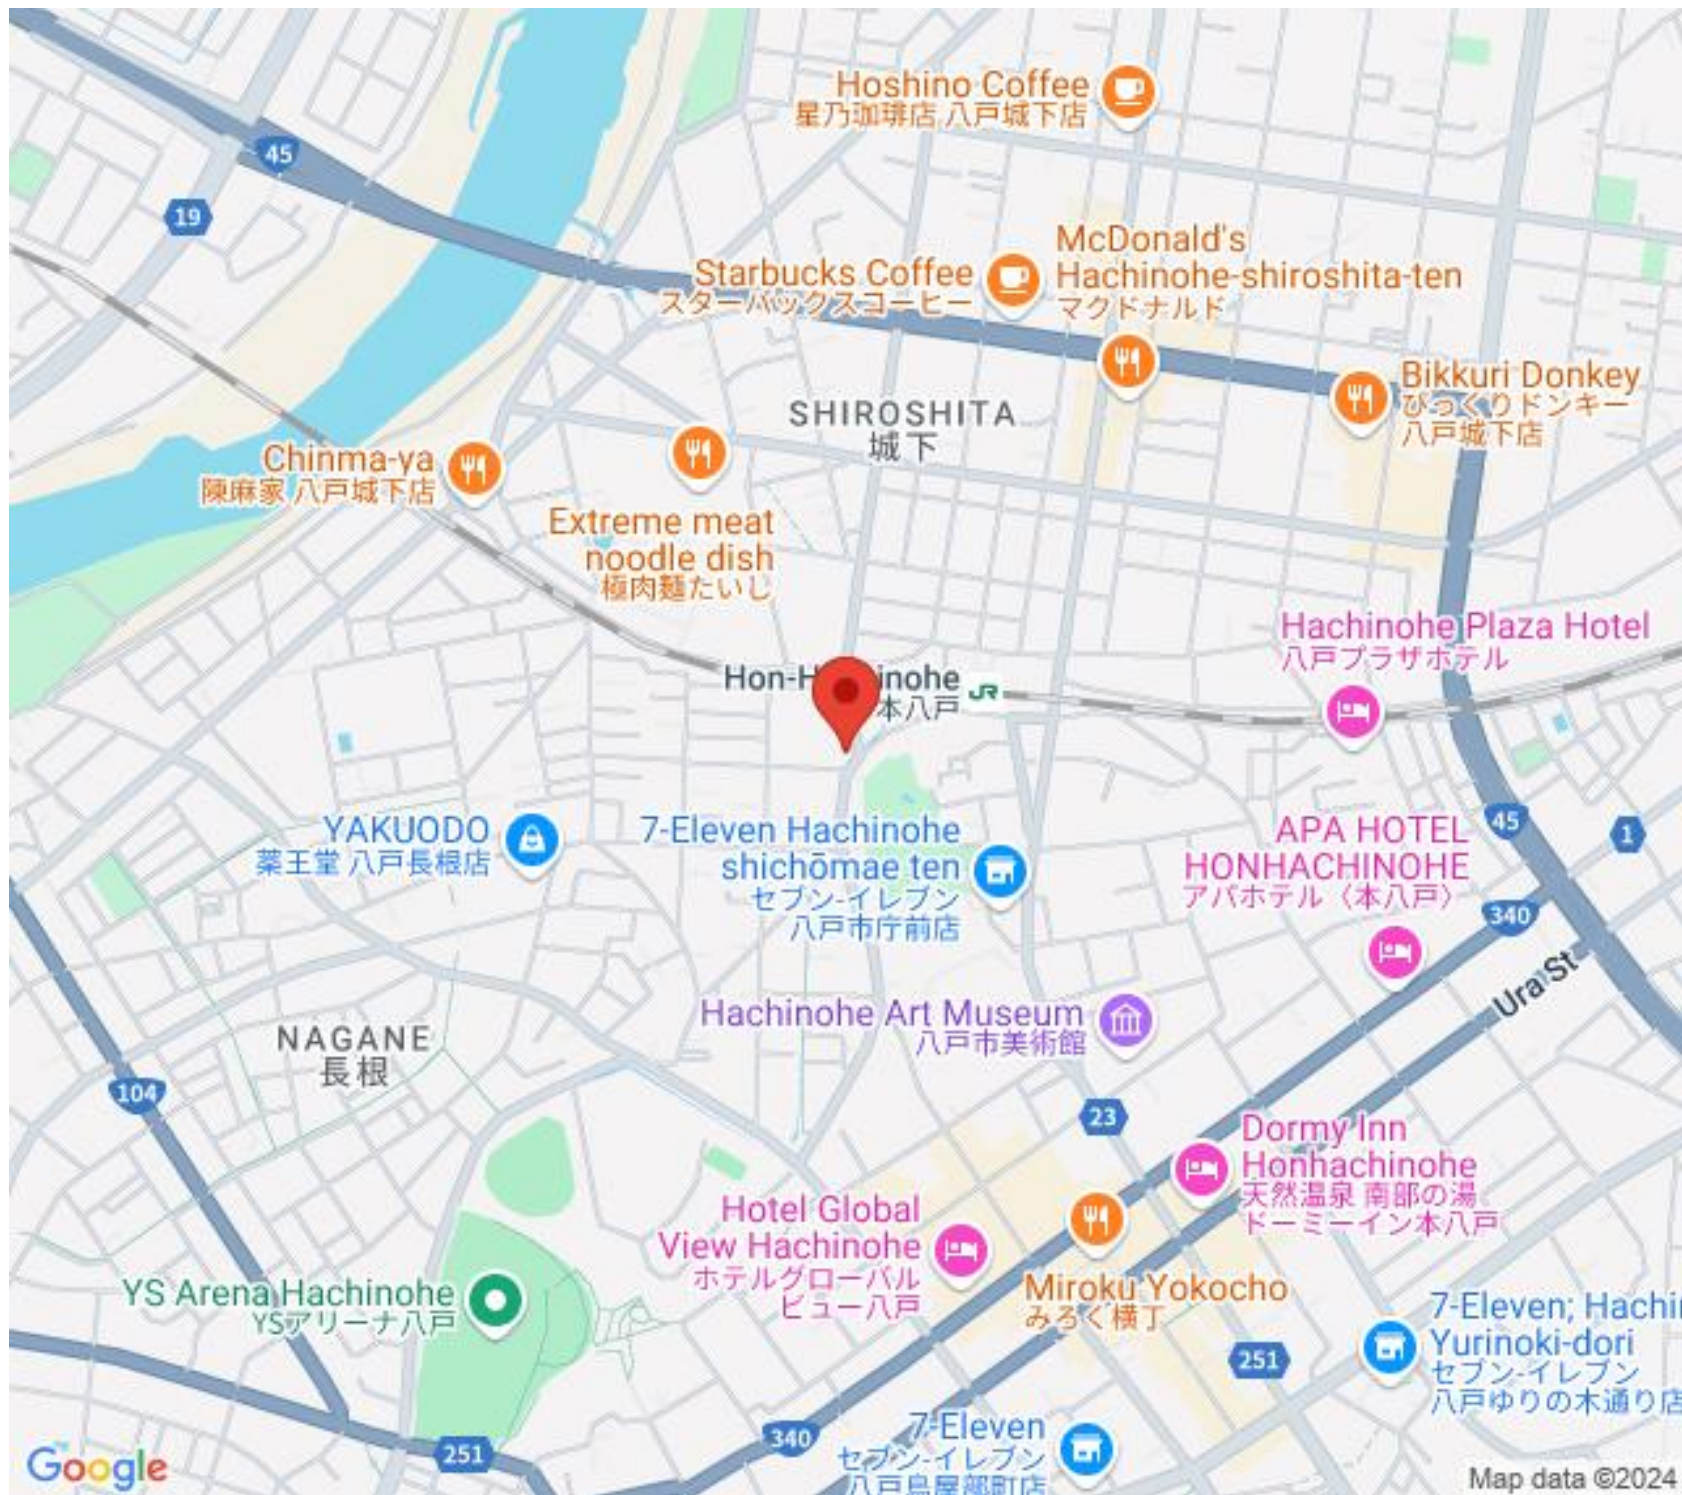

Hoshino Coffee
星乃珈琲店 八戸城下店

Starbucks Coffee
スターバックスコーヒー

McDonald's
Hachinohe-shiroshita-ten
マクドナルド

Bikkuri Donkey
びっくりドンキー
八戸城下店

Chinma-ya
陳麻家 八戸城下店

Extreme meat
noodle dish
極肉麺たいし

SHIROSHITA
城下

Hon-Hachinohe
本八戸

Hachinohe Plaza Hotel
八戸プラザホテル

YAKUODO
薬王堂 八戸長根店

7-Eleven Hachinohe
shichōmae ten
セブン-イレブン
八戸市庁前店

APA HOTEL
HONHACHINOHE
アパホテル〈本八戸〉

NAGANE
長根

Hachinohe Art Museum
八戸市美術館

Hotel Global
View Hachinohe
ホテルグローバル
ビュー八戸

Miroku Yokocho
みろく横丁

Dormy Inn
Honhachinohe
天然温泉 南部の湯
ドリーミーイン本八戸

YS Arena Hachinohe
YSアリーナ八戸

7-Eleven; Hachinohe
Yurinoki-dori
セブン-イレブン
八戸ゆりの木通り店

Google

Map data ©2024