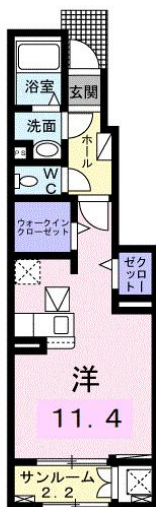

アパート

ハーベスト 104号

八戸市大字湊町字油久保20-2

月額賃料 **41,500円** 間取り **1R**

態様	仲介	坪単価	
交通	J R 八戸線陸奥湊駅まで徒歩16分		
敷金		礼金	41,500円
共益費	2,200円	仲介料	45,650円
管理費		契約	2年毎の更新

間取り詳細	洋11.4		
坪数	11.01坪	占有面積	36.41㎡
築年月日	2023年03月	構造	木造
物件の階数	1階	入居可能日	即入居可能
保険			
駐車場	1台3300円	ペット	不可
バス	シャワー 追い焚き 浴室乾燥	トイレ	シャワートイレ
学区 (小)		学区 (中)	
設備	エアコン、TVドアホン、BSアンテナ、洗面台		
備考	契約時保証委託料：2.2万/月額保証委託料：賃料総額の2.2%又は5.5% ※ペット可は2.5万/2.5% クリーニング費 50,000円		