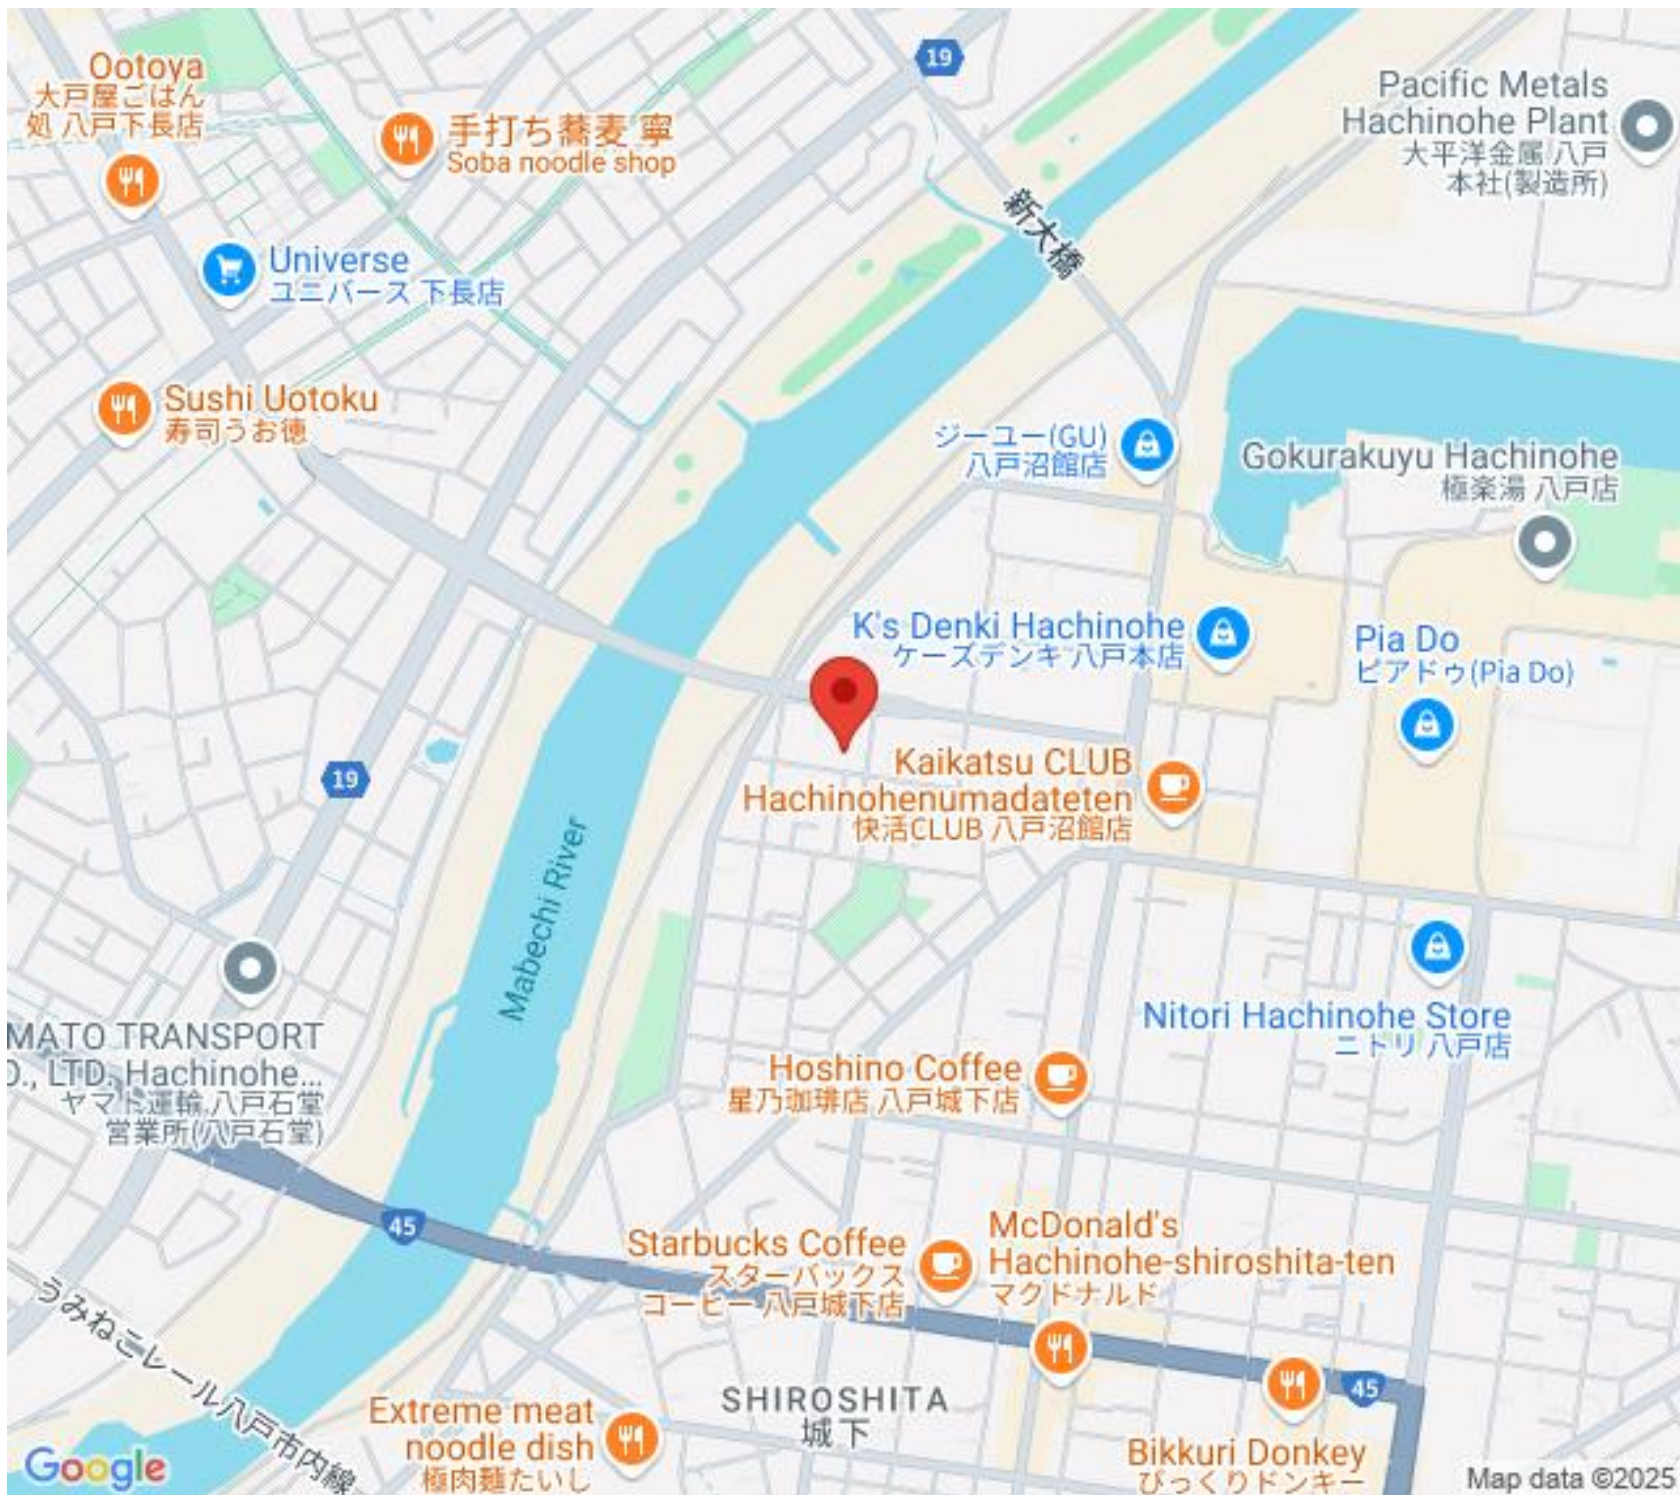

Ootoya
大戸屋ごはん
処 八戸下長店

手打ち蕎麦 寧
Soba noodle shop

Universe
ユニバース 下長店

Sushi Uotoku
寿司うお徳

ジーユー(GU)
八戸沼館店

Pacific Metals
Hachinohe Plant
大太平洋金属 八戸
本社(製造所)

Gokurakuyu Hachinohe
極楽湯 八戸店

K's Denki Hachinohe
ケースデンキ 八戸本店

Pia Do
ピアドゥ(Pia Do)

Kaikatsu CLUB
Hachinohenumadateten
快活CLUB 八戸沼館店

MATO TRANSPORT
D., LTD. Hachinohe...
ヤマト運輸 八戸石堂
営業所(八戸石堂)

Nitori Hachinohe Store
ニトリ 八戸店

Hoshino Coffee
星乃珈琲店 八戸城下店

Starbucks Coffee
スターバックス
コーヒー 八戸城下店

McDonald's
Hachinohe-shiroshita-ten
マクドナルド

Google

Extreme meat
noodle dish
極肉麺たいし

SHIROSHITA
城下

Bikkuri Donkey
びっくりドンキー

Map data ©2025