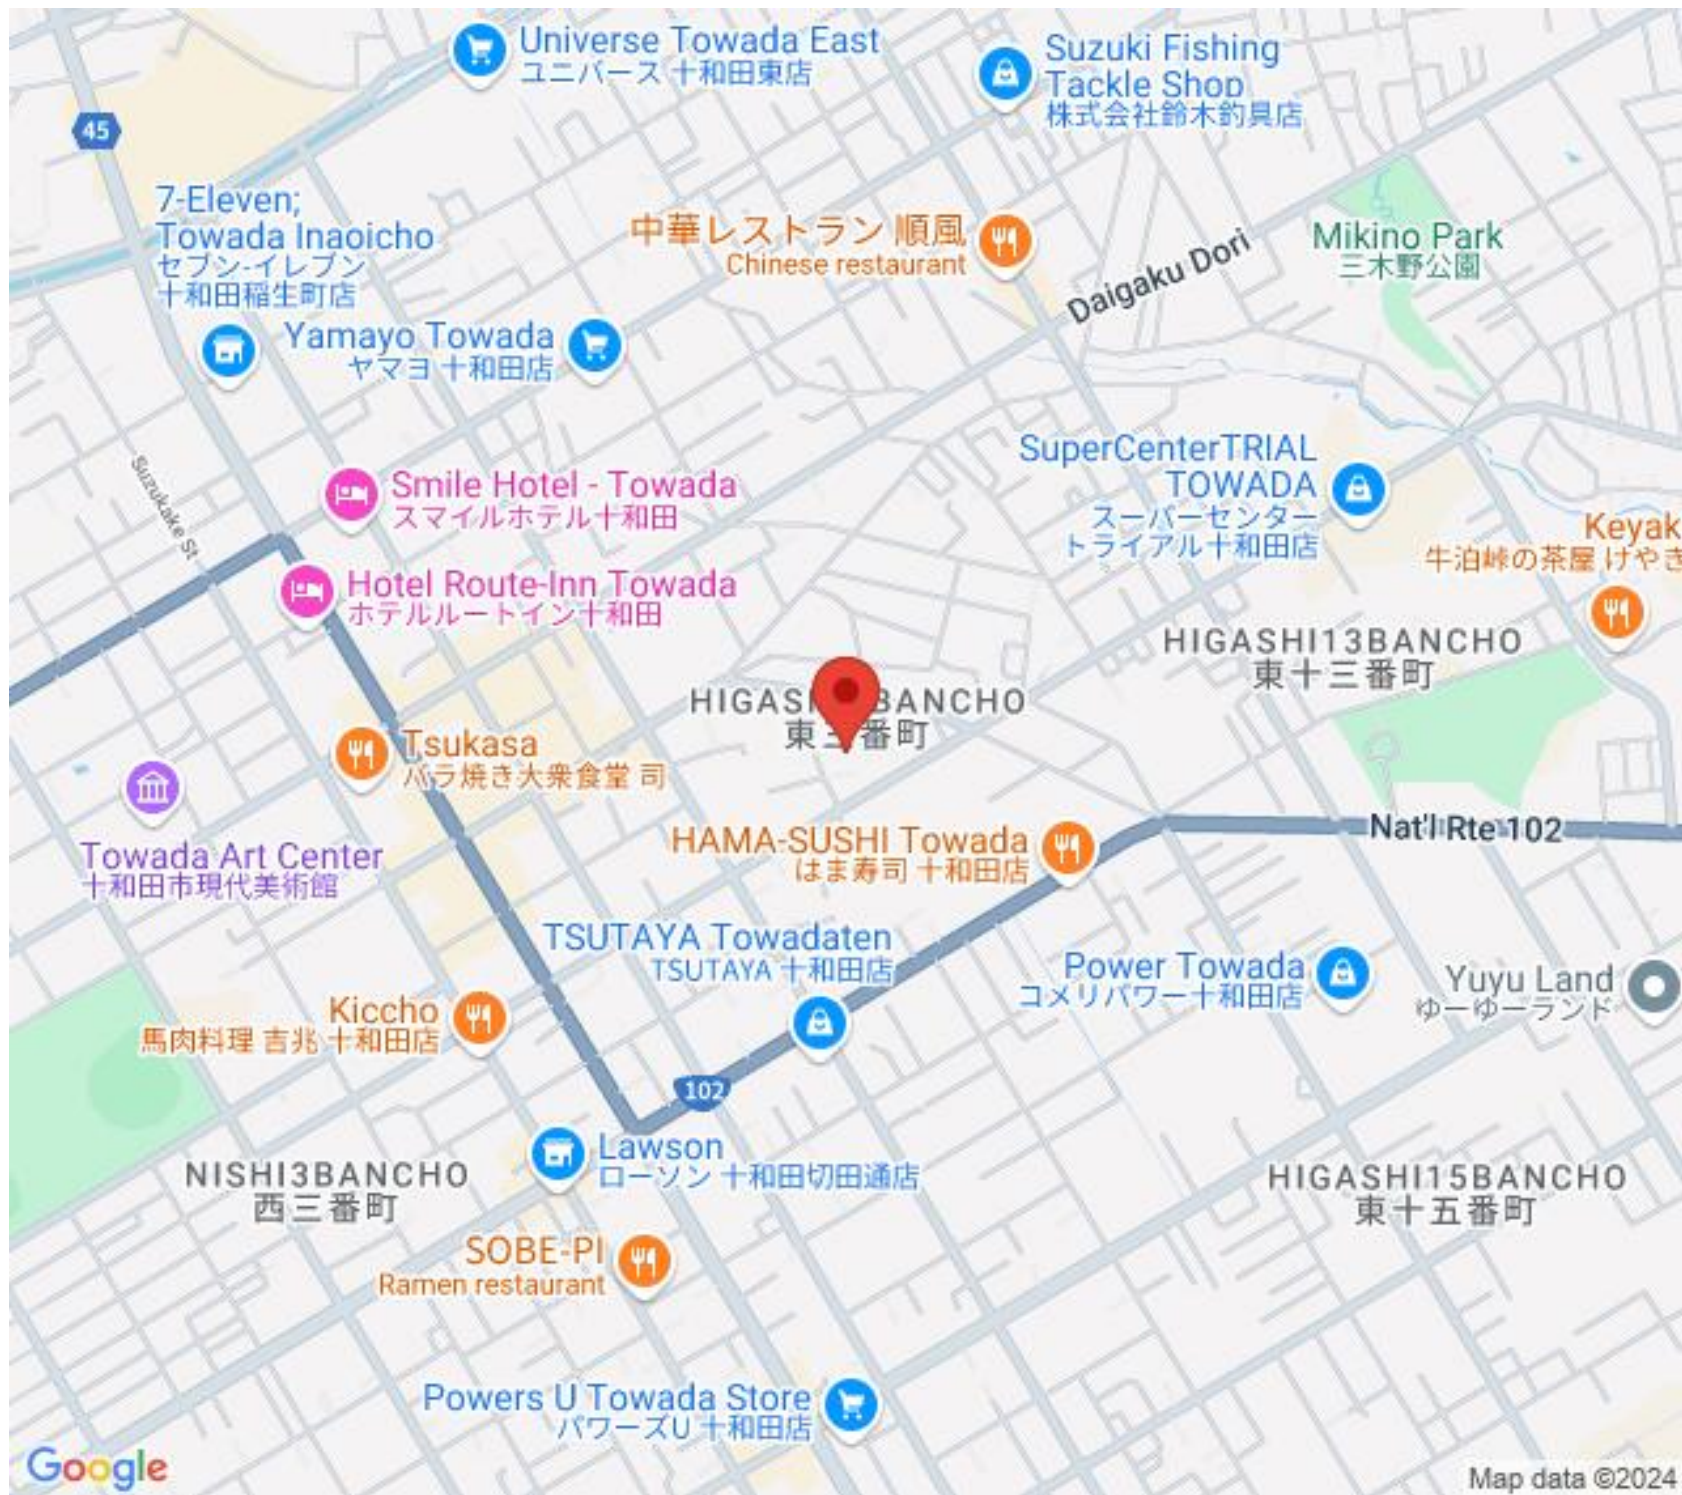

お問い合わせはお気軽に

**0178-29-3205**

Universe Towada East  
ユニバース 十和田東店

Suzuki Fishing  
Tackle Shop  
株式会社鈴木釣具店

7-Eleven;  
Towada Inaoicho  
セブン-イレブン  
十和田稲生町店

中華レストラン 順風  
Chinese restaurant

Daigaku Dori

Mikino Park  
三木野公園

Yamayo Towada  
ヤマヨ 十和田店

Smile Hotel - Towada  
スマイルホテル十和田

SuperCenterTRIAL  
TOWADA  
スーパーセンター  
トライアル十和田店

Keyak  
牛泊峠の茶屋 けやき

Hotel Route-Inn Towada  
ホテルルートイン十和田

HIGASHI13BANCHO  
東十三番町

Tsukasa  
バラ焼き大衆食堂 司