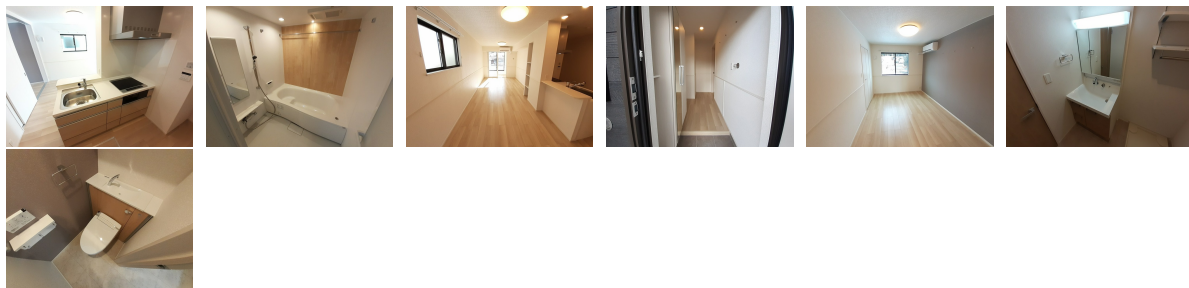

## サン カメリア B 104号

十和田市東三番町35番49号

月額賃料 **59,500円**

間取り **1LDK**

態様	仲介	坪単価	
交通	J R 東北新幹線七戸十和田駅までバス37分 三丁目バス停まで徒歩8分		
敷金		礼金	
共益費	2,800円	仲介料	65,450円
管理費		契約	2年毎の更新

間取り詳細	洋6.1 LDK13.3		
坪数	15.12坪	占有面積	50.01㎡
築年月日	2024年01月	構造	木造
物件の階数	1階	入居可能日	即入居可能
保険			
駐車場	1台3300円	ペット	不可
バス	シャワー 追い焚き 浴室乾燥	トイレ	シャワートイレ
学区 (小)		学区 (中)	
設備	エアコン、TVドアホン、BSアンテナ、洗面台		
備考	契約時保証委託料：2.2万/月額保証委託料：賃料総額の2.2%又は5.5% ※ペット可は2.5万/2.5% クリーニング費 70,000円		