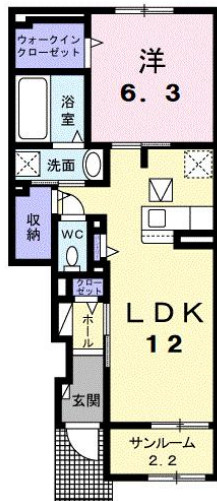

アパート

サブタイトル 102号

八戸市大字中居林字綿ノ端32-3

月額賃料 **68,500円** 間取り **1LDK**

態様	仲介	坪単価	
交通	J R 八戸線本八戸駅までバス17分 中居林バス停まで徒歩3分		
敷金		礼金	68,500円
共益費	2,800円	仲介料	75,350円
管理費		契約	2年毎の更新

間取り詳細	洋6.3 LDK12		
坪数	15.13坪	占有面積	50.03㎡
築年月日	2024年06月	構造	木造
物件の階数	1階	入居可能日	即入居可能
保険			
駐車場	1台3300円	ペット	不可
バス	シャワー 追い焚き 浴室乾燥	トイレ	シャワートイレ
学区 (小)		学区 (中)	
設備	エアコン、TVドアホン、BSアンテナ、洗面台		
備考	契約時保証委託料：2.2万/月額保証委託料：賃料総額の2.2%又は5.5% ※ペット可は2.5万/2.5% クリーニング費 70,000円		