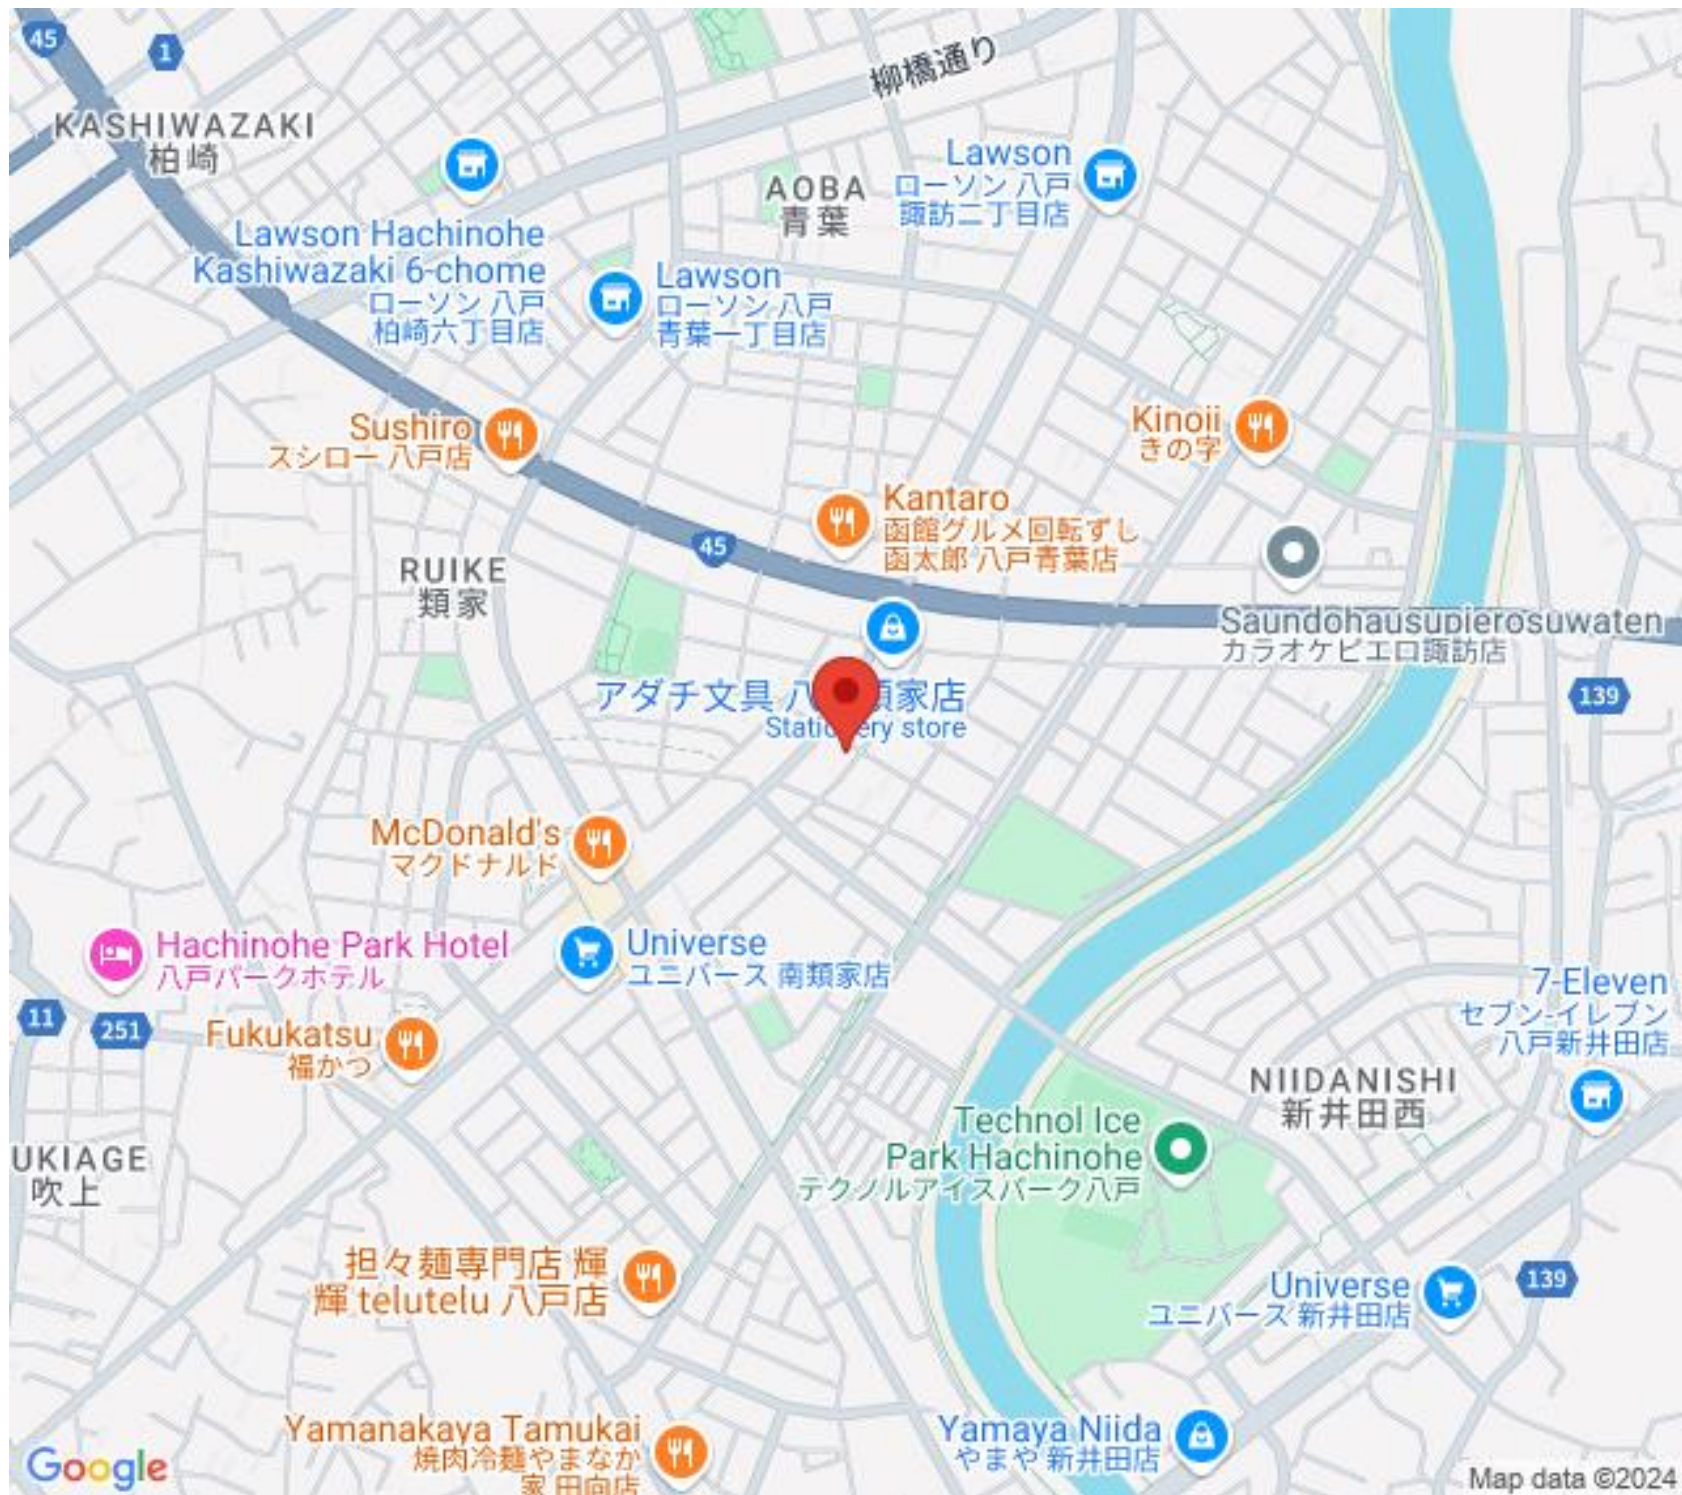

アパート

カーサ・コンフォルト 101号

八戸市類家5丁目27番5号

月額賃料 **72,500円**

間取り **1LDK**

態様	仲介	坪単価	
交通	J R 八戸線本八戸駅まで徒歩34分		
敷金		礼金	72,500円
共益費	2,500円	仲介料	79,750円
管理費		契約	2年毎の更新

間取り詳細			
坪数	13.19坪	占有面積	43.61㎡
築年月日	2024年06月	構造	木造
物件の階数	1階	入居可能日	即入居可能
保険			
駐車場	1台3300円	ペット	不可
バス	シャワー 追い焚き 浴室乾燥	トイレ	シャワートイレ
学区 (小)		学区 (中)	
設備	エアコン、TVドアホン、BSアンテナ、洗面台		
備考	契約時保証委託料：2.2万/月額保証委託料：賃料総額の2.2%又は5.5% ※ペット可は2.5万/2.5% クリーニング費 70,000円		

KASHIWAZAKI
柏崎

Lawson Hachinohe
Kashiwazaki 6-chome
ローソン 八戸
柏崎六丁目店

AOBA
青葉

Lawson
ローソン 八戸
諏訪二丁目店

Lawson
ローソン 八戸
青葉一丁目店

Sushiro
スシロー 八戸店

Kinoii
きの字

Kantaro
函館グルメ回転ずし
函太郎 八戸青葉店

Map data ©2024