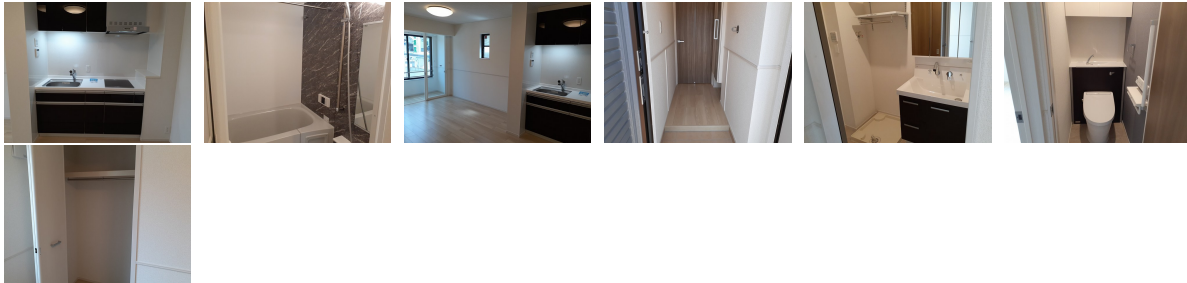

アパート

カーサ・コンフォルト 101号

八戸市類家5丁目27番5号

月額賃料 **72,500円**

間取り **1LDK**

態様	仲介	坪単価	
交通	J R 八戸線本八戸駅まで徒歩34分		
敷金		礼金	72,500円
共益費	2,500円	仲介料	79,750円
管理費		契約	2年毎の更新

間取り詳細			
坪数	13.19坪	占有面積	43.61㎡
築年月日	2024年06月	構造	木造
物件の階数	1階	入居可能日	即入居可能
保険			
駐車場	1台3300円	ペット	不可
バス	シャワー 追い焚き 浴室乾燥	トイレ	シャワートイレ
学区 (小)		学区 (中)	
設備	エアコン、TVドアホン、BSアンテナ、洗面台		
備考	契約時保証委託料：2.2万/月額保証委託料：賃料総額の2.2%又は5.5% ※ペット可は2.5万/2.5% クリーニング費 70,000円		