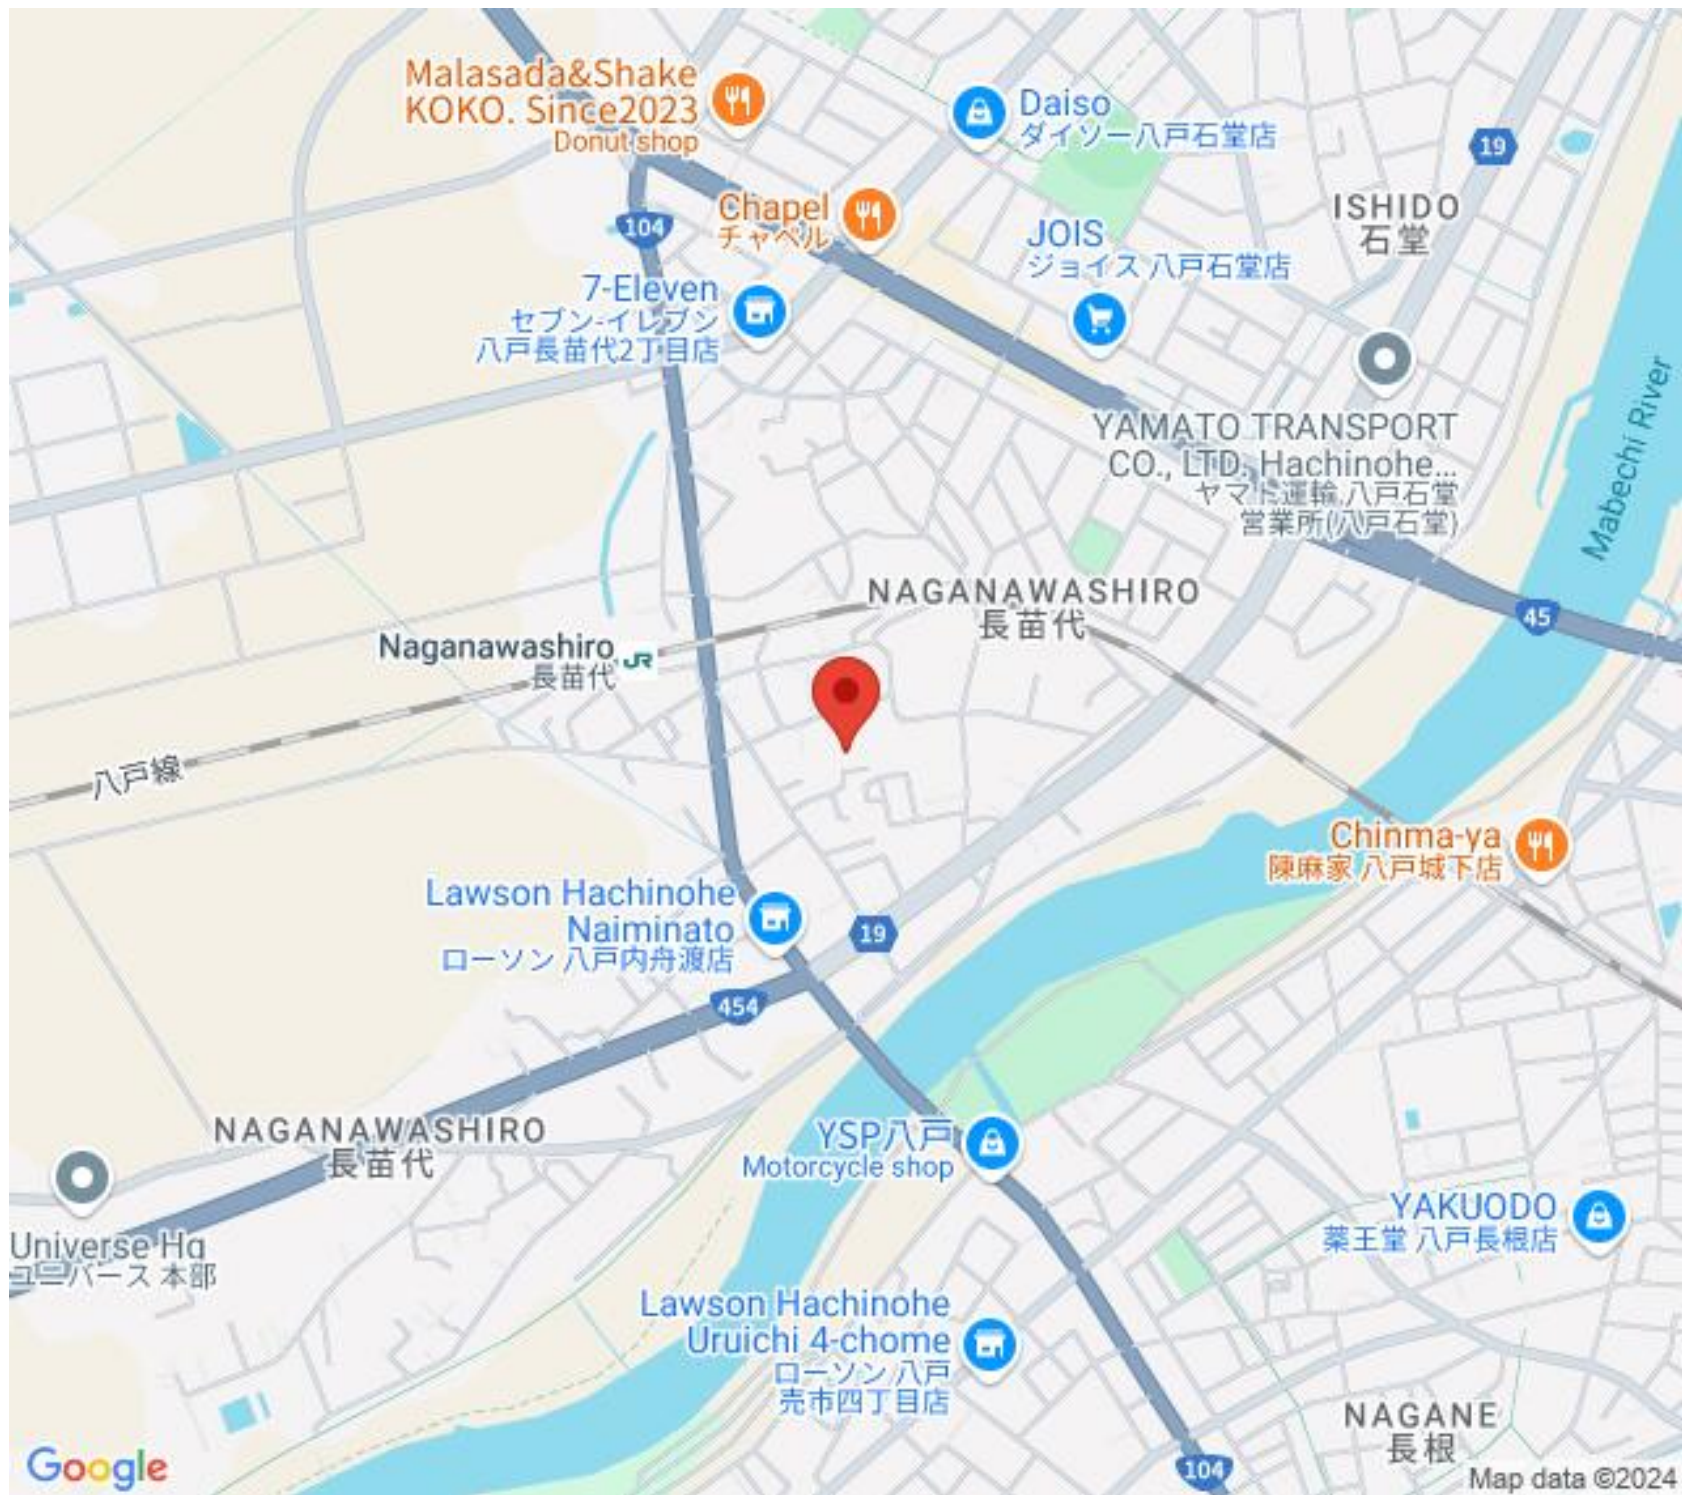

Malasada&Shake
KOKO. Since 2023
Donut shop

Daiso
ダイソー八戸石堂店

Chapel
チヤペル

JOIS
ジョイス 八戸石堂店

ISHIDO
石堂

7-Eleven
セブン-イレブン
八戸長苗代2丁目店

YAMATO TRANSPORT
CO., LTD. Hachinohe...
ヤマト運輸八戸石堂
営業所(八戸石堂)

NAGANAWASHIRO
長苗代

Naganawashiro
長苗代

八戸線

Chinma-ya
陳麻家 八戸城下店

Lawson Hachinohe
Naiminato
ローソン 八戸内舟渡店

NAGANAWASHIRO
長苗代

YSP八戸
Motorcycle shop

Universe Ha
ユニバース 本部

YAKUODO
薬王堂 八戸長根店

Lawson Hachinohe
Uruichi 4-chome
ローソン 八戸
売市四丁目店

NAGANE
長根

Google

Map data ©2024