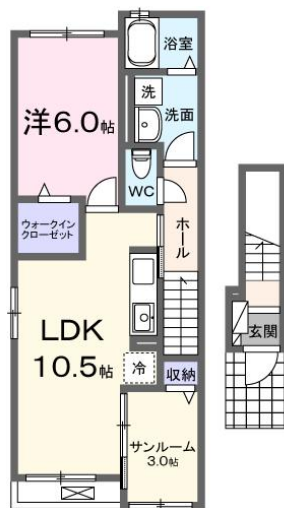

## サンループ | 201号

八戸市長苗代1丁目3番21号

月額賃料 **75,000円**

間取り **1LDK**

態様	仲介	坪単価	
交通	J R 八戸線長苗代駅まで徒歩6分		
敷金		礼金	75,000円
共益費	3,500円	仲介料	82,500円
管理費		契約	2年毎の更新

間取り詳細	洋6 LDK10.5		
坪数	14.79坪	占有面積	48.92㎡
築年月日	2024年08月	構造	木造
物件の階数	2階	入居可能日	即入居可能
保険			
駐車場	1台3300円	ペット	不可
バス	シャワー 追い焚き 浴室乾燥	トイレ	シャワートイレ
学区 (小)		学区 (中)	
設備	エアコン、TVドアホン、BSアンテナ、洗面台		
備考	契約時保証委託料：2.2万/月額保証委託料：賃料総額の2.2%又は5.5% ※ペット可は2.5万/2.5% クリーニング費 70,000円		