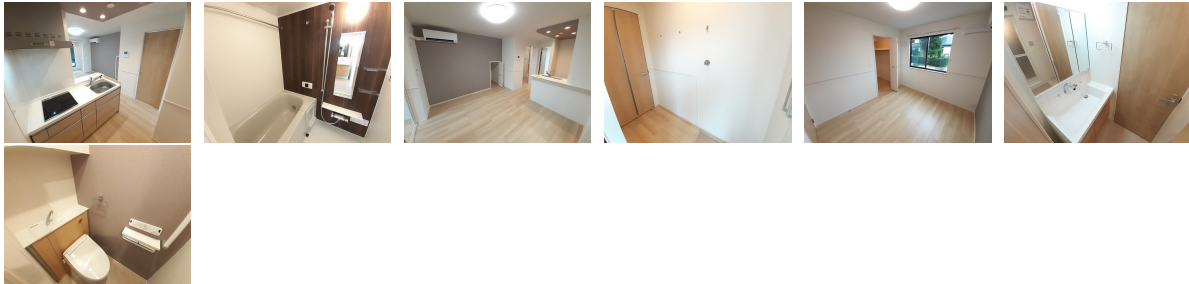

アパート

ブリーズ ヒルA 104号

三沢市春日台3丁目154番地353

月額賃料 **69,000円**

間取り **1LDK**

態様	仲介	坪単価	
交通	青い森鉄道線三沢駅まで徒歩18分		
敷金		礼金	69,000円
共益費	2,500円	仲介料	75,900円
管理費		契約	2年毎の更新

間取り詳細	洋5 LDK10.3		
坪数	12.44坪	占有面積	41.15㎡
築年月日	2024年08月	構造	木造
物件の階数	1階	入居可能日	即入居可能
保険			
駐車場	1台3300円	ペット	不可
バス	シャワー 追い焚き 浴室乾燥	トイレ	シャワートイレ
学区 (小)		学区 (中)	
設備	エアコン、TVドアホン、BSアンテナ、洗面台		
備考	契約時保証委託料：2.2万/月額保証委託料：賃料総額の2.2%又は5.5% ※ペット可は2.5万/2.5% クリーニング費 70,000円		