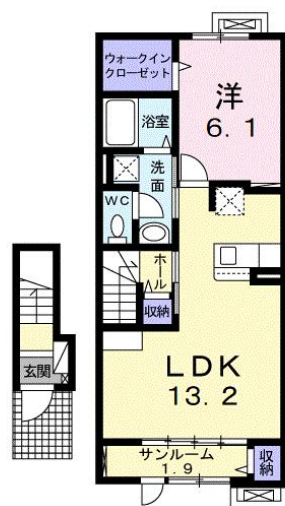

アパート

プラシード 204号

三沢市春日台3丁目154-897

月額賃料 **72,500円**

間取り **1LDK**

態様	仲介	坪単価	
交通	青い森鉄道線三沢駅までバス20分 春日台三丁目バス停まで徒歩5分		
敷金		礼金	72,500円
共益費	2,000円	仲介料	79,750円
管理費		契約	2年毎の更新

間取り詳細			
坪数	15.9坪	占有面積	52.57㎡
築年月日	2024年09月	構造	木造
物件の階数	2階	入居可能日	即入居可能
保険			
駐車場	1台3300円	ペット	不可
バス	シャワー 追い焚き 浴室乾燥	トイレ	シャワートイレ
学区 (小)		学区 (中)	
設備	エアコン、TVドアホン、BSアンテナ、洗面台		
備考	契約時保証委託料：2.2万/月額保証委託料：賃料総額の2.2%又は5.5% ※ペット可は2.5万/2.5% クリーニング費 70,000円		