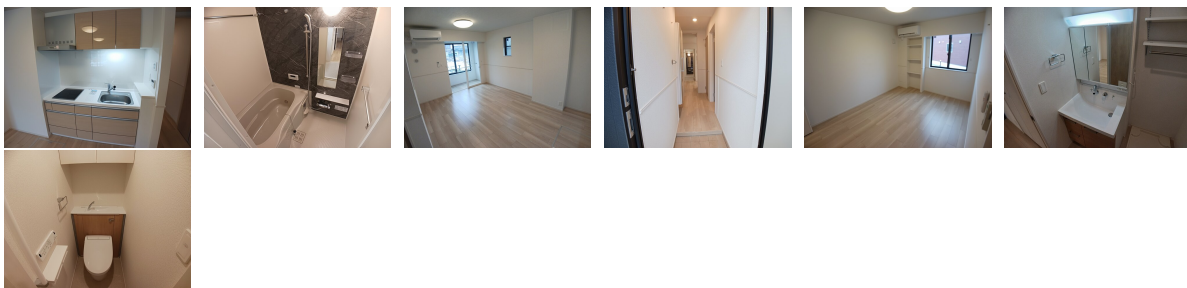

## セレノ コリーナ 106号

八戸市大字新井田字平ノ前4番地1

月額賃料 **52,000円**

間取り **1LDK**

態様	仲介	坪単価	
交通	J R 八戸線陸奥湊駅まで徒歩26分		
敷金		礼金	
共益費	2,000円	仲介料	57,200円
管理費		契約	2年毎の更新

間取り詳細	洋6.1 LDK10.2		
坪数	13.31坪	占有面積	44.02㎡
築年月日	2025年03月	構造	木造
物件の階数	1階	入居可能日	2025年3月下旬
保険			
駐車場	1台3300円	ペット	不可
バス	シャワー 追い焚き 浴室乾燥	トイレ	シャワートイレ
学区 (小)		学区 (中)	
設備	エアコン、TVドアホン、BSアンテナ、洗面台		
備考	契約時保証委託料：2.2万/月額保証委託料：賃料総額の2.2%又は5.5% ※ペット可は2.5万/2.5% クリーニング費 70,000円		