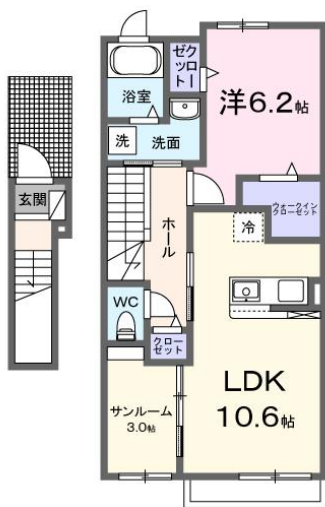

アパート

セレノ コリーナ 205号

八戸市大字新井田字平ノ前4番地1

月額賃料 **54,000円**

間取り **1LDK**

態様	仲介	坪単価	
交通	J R 八戸線陸奥湊駅まで徒歩26分		
敷金		礼金	
共益費	2,000円	仲介料	59,400円
管理費		契約	2年毎の更新

間取り詳細	洋6.2 LDK10.6		
坪数	15.61坪	占有面積	51.63㎡
築年月日	2025年03月	構造	木造
物件の階数	2階	入居可能日	即入居可能
保険			
駐車場	1台3300円	ペット	不可
バス	シャワー 追い焚き 浴室乾燥	トイレ	シャワートイレ
学区 (小)		学区 (中)	
設備	エアコン、TVドアホン、BSアンテナ、洗面台		
備考	契約時保証委託料：2.2万/月額保証委託料：賃料総額の2.2%又は5.5% ※ペット可は2.5万/2.5% クリーニング費 70,000円		