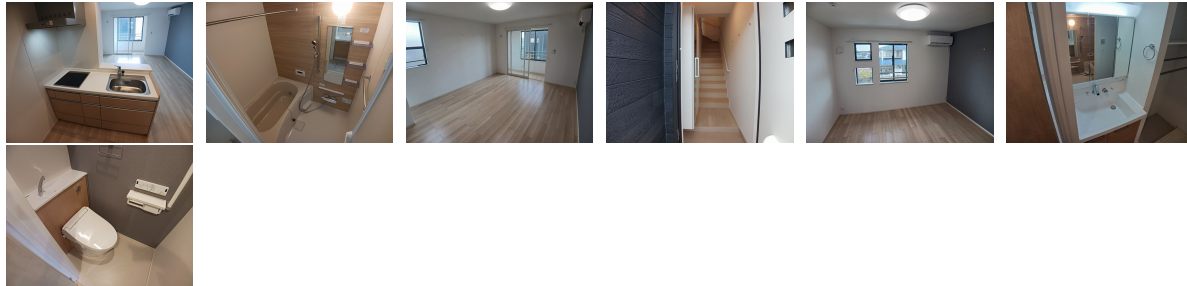

## プラシードA 201号

八戸市大字糠塚字五郎兵衛前8番地2-2

月額賃料 **56,000円**

間取り **1LDK**

態様	仲介	坪単価	
交通	J R 八戸線本八戸駅まで徒歩32分		
敷金		礼金	56,000円
共益費	3,000円	仲介料	61,600円
管理費		契約	2年毎の更新

間取り詳細	洋6.1 LDK12.5		
坪数	15.22坪	占有面積	50.33㎡
築年月日	2025年03月	構造	木造
物件の階数	2階	入居可能日	即入居可能
保険			
駐車場	1台3300円	ペット	不可
バス	シャワー 追い焚き 浴室乾燥	トイレ	シャワートイレ
学区 (小)		学区 (中)	
設備	エアコン、TVドアホン、BSアンテナ、洗面台		
備考	契約時保証委託料：2.2万/月額保証委託料：賃料総額の2.2%又は5.5% ※ペット可は2.5万/2.5% クリーニング費 60,000円		