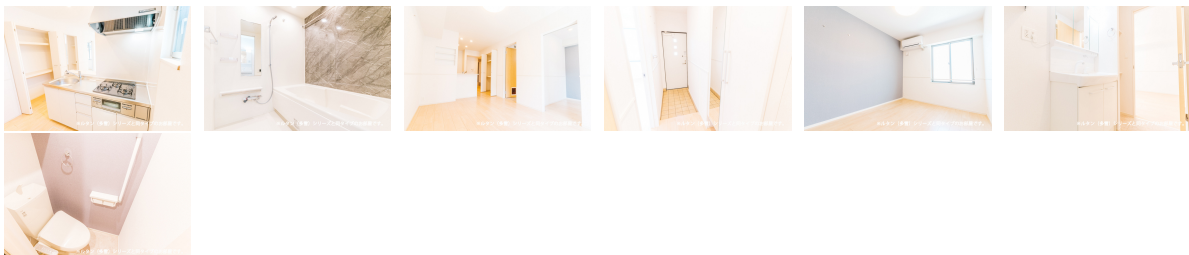

アパート

メゾン・ポエム 104号

上北郡おいらせ町青葉2丁目50-2208

月額賃料 **65,000円**

間取り **1LDK**

態様	仲介	坪単価	
交通	青い森鉄道線三沢駅までバス7分 緑ヶ丘東バス停まで徒歩3分		
敷金		礼金	65,000円
共益費	4,500円	仲介料	71,500円
管理費		契約	2年毎の更新

間取り詳細	洋6 LDK11.3		
坪数	15.19坪	占有面積	50.24㎡
築年月日	2026年09月	構造	木造
物件の階数	1階	入居可能日	2026年10月上旬
保険			
駐車場	1台6600円	ペット	不可
バス	シャワー 追い焚き 浴室乾燥	トイレ	シャワートイレ
学区 (小)		学区 (中)	
設備	エアコン、TVドアホン、BSアンテナ、洗面台		
備考	契約時保証委託料：2.2万/月額保証委託料：賃料総額の2.2%又は5.5% ※ペット可は2.5万/2.5% クリーニング費 60,000円		