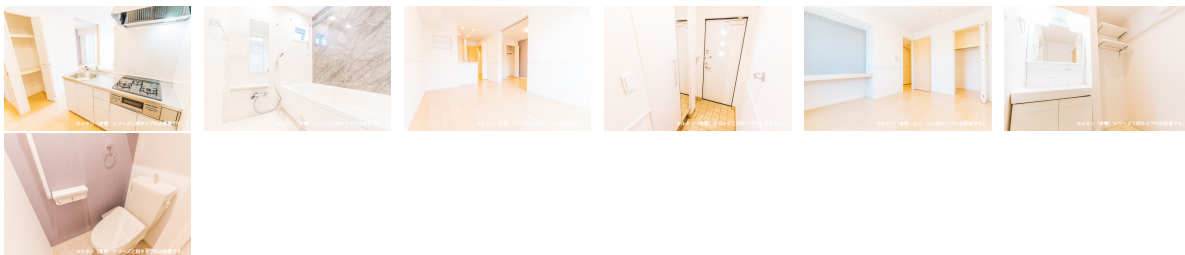

アパート

メゾン・ポエム 204号

上北郡おいらせ町青葉2丁目50-2208

月額賃料 **72,000円**

間取り **2LDK**

態様	仲介	坪単価	
交通	青い森鉄道線三沢駅までバス7分 緑ヶ丘東バス停まで徒歩3分		
敷金		礼金	72,000円
共益費	4,500円	仲介料	79,200円
管理費		契約	2年毎の更新

間取り詳細	洋6.5 洋5 LDK10.7		
坪数	18.3坪	占有面積	60.5㎡
築年月日	2026年09月	構造	木造
物件の階数	2階	入居可能日	2026年10月上旬
保険			
駐車場	1台6600円	ペット	不可
バス	シャワー 追い焚き 浴室乾燥	トイレ	シャワートイレ
学区 (小)		学区 (中)	
設備	エアコン、TVドアホン、BSアンテナ、洗面台		
備考	契約時保証委託料：2.2万/月額保証委託料：賃料総額の2.2%又は5.5% ※ペット可は2.5万/2.5% クリーニング費 70,000円		