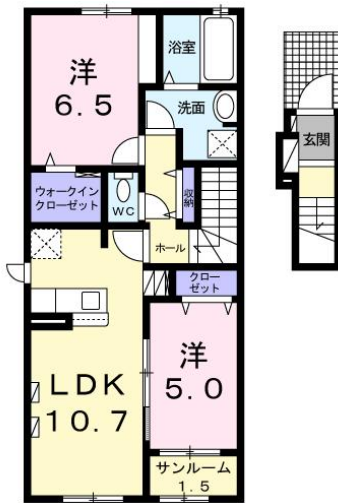

アパート

メゾン・ポエム 204号

上北郡おいらせ町青葉2丁目50-2208

月額賃料 **72,000円**

間取り **2LDK**

態様	仲介	坪単価	
交通	青い森鉄道線三沢駅までバス7分 緑ヶ丘東バス停まで徒歩3分		
敷金		礼金	72,000円
共益費	4,500円	仲介料	79,200円
管理費		契約	2年毎の更新

間取り詳細	洋6.5 洋5 LDK10.7		
坪数	18.3坪	占有面積	60.5㎡
築年月日	2026年09月	構造	木造
物件の階数	2階	入居可能日	2026年10月上旬
保険			
駐車場	1台6600円	ペット	不可
バス	シャワー 追い焚き 浴室乾燥	トイレ	シャワートイレ
学区 (小)		学区 (中)	
設備	エアコン、TVドアホン、BSアンテナ、洗面台		
備考	契約時保証委託料：2.2万/月額保証委託料：賃料総額の2.2%又は5.5% ※ペット可は2.5万/2.5% クリーニング費 70,000円		