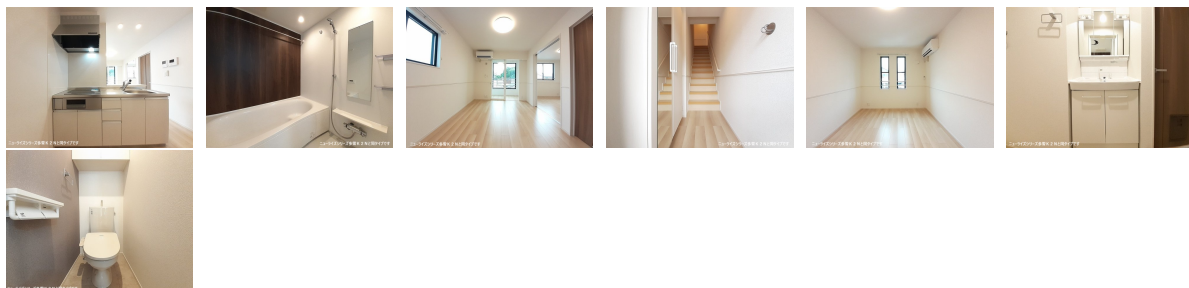

アパート

スターライツ 201号

上北郡おいらせ町青葉2丁目50-2208

月額賃料 **71,500円**

間取り **2LDK**

態様	仲介	坪単価	
交通	青い森鉄道線三沢駅までバス7分 緑ヶ丘東バス停まで徒歩3分		
敷金		礼金	71,500円
共益費	4,500円	仲介料	78,650円
管理費		契約	2年毎の更新

間取り詳細	洋6.1 洋5.5 LDK10.4		
坪数	18.01坪	占有面積	59.57㎡
築年月日	2026年09月	構造	木造
物件の階数	2階	入居可能日	2026年10月上旬
保険			
駐車場	1台6600円	ペット	不可
バス	シャワー 追い焚き 浴室乾燥	トイレ	シャワートイレ
学区 (小)		学区 (中)	
設備	エアコン、TVドアホン、BSアンテナ、洗面台		
備考	契約時保証委託料：2.2万/月額保証委託料：賃料総額の2.2%又は5.5% ※ペット可は2.5万/2.5% クリーニング費 70,000円		