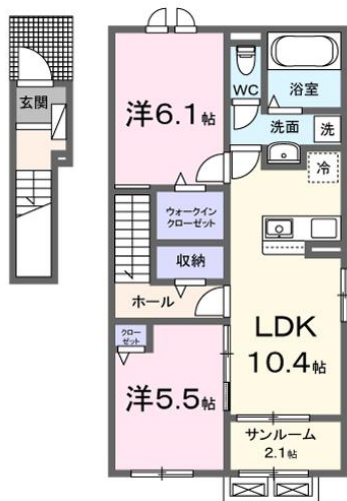

アパート

スターライツ 201号

上北郡おいらせ町青葉2丁目50-2208

月額賃料 **71,500円**

間取り **2LDK**

態様	仲介	坪単価	
交通	青い森鉄道線三沢駅までバス7分 緑ヶ丘東バス停まで徒歩3分		
敷金		礼金	71,500円
共益費	4,500円	仲介料	78,650円
管理費		契約	2年毎の更新

間取り詳細	洋6.1 洋5.5 LDK10.4		
坪数	18.01坪	占有面積	59.57㎡
築年月日	2026年09月	構造	木造
物件の階数	2階	入居可能日	2026年10月上旬
保険			
駐車場	1台6600円	ペット	不可
バス	シャワー 追い焚き 浴室乾燥	トイレ	シャワートイレ
学区 (小)		学区 (中)	
設備	エアコン、TVドアホン、BSアンテナ、洗面台		
備考	契約時保証委託料：2.2万/月額保証委託料：賃料総額の2.2%又は5.5% ※ペット可は2.5万/2.5% クリーニング費 70,000円		