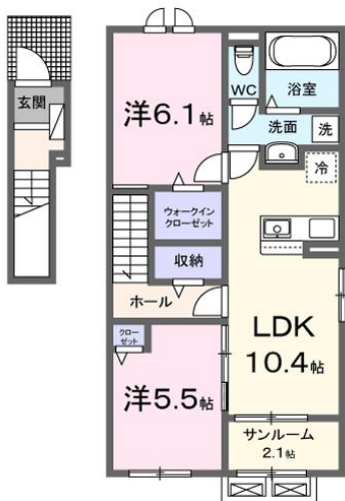

アパート

サニーサイド 201号

上北郡おいらせ町青葉2丁目50-2208

月額賃料 **71,500円**

間取り **2LDK**

態様	仲介	坪単価	
交通	青い森鉄道線三沢駅までバス7分 緑ヶ丘東バス停まで徒歩5分		
敷金		礼金	71,500円
共益費	4,500円	仲介料	78,650円
管理費		契約	2年毎の更新

間取り詳細	洋6.1 洋5.5 LDK10.4		
坪数	18.01坪	占有面積	59.57㎡
築年月日	2026年09月	構造	木造
物件の階数	2階	入居可能日	2026年10月上旬
保険			
駐車場	1台6600円	ペット	不可
バス	シャワー 追い焚き 浴室乾燥	トイレ	シャワートイレ
学区 (小)		学区 (中)	
設備	エアコン、TVドアホン、BSアンテナ、洗面台		
備考	契約時保証委託料：2.2万/月額保証委託料：賃料総額の2.2%又は5.5% ※ペット可は2.5万/2.5% クリーニング費 70,000円		