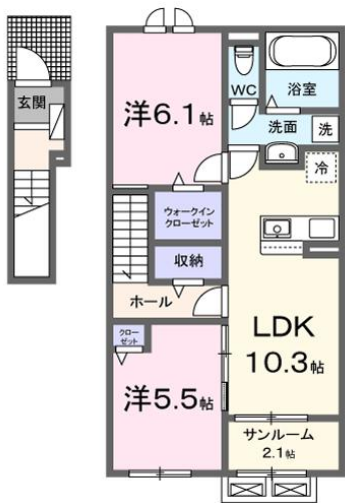

アパート

## サニーサイド 202号

上北郡おいらせ町青葉2丁目50-2208

月額賃料 **70,500円**

間取り **2LDK**

態様	仲介	坪単価	
交通	青い森鉄道線三沢駅までバス7分 緑ヶ丘東バス停まで徒歩5分		
敷金		礼金	70,500円
共益費	4,500円	仲介料	77,550円
管理費		契約	2年毎の更新

間取り詳細	洋6.1 洋5.5 LDK10.4		
坪数	18.01坪	占有面積	59.57㎡
築年月日	2026年09月	構造	木造
物件の階数	2階	入居可能日	2026年10月上旬
保険			
駐車場	1台6600円	ペット	不可
バス	シャワー 追い焚き 浴室乾燥	トイレ	シャワートイレ
学区 (小)		学区 (中)	
設備	エアコン、TVドアホン、BSアンテナ、洗面台		
備考	契約時保証委託料：2.2万/月額保証委託料：賃料総額の2.2%又は5.5% ※ペット可は2.5万/2.5% クリーニング費 70,000円		