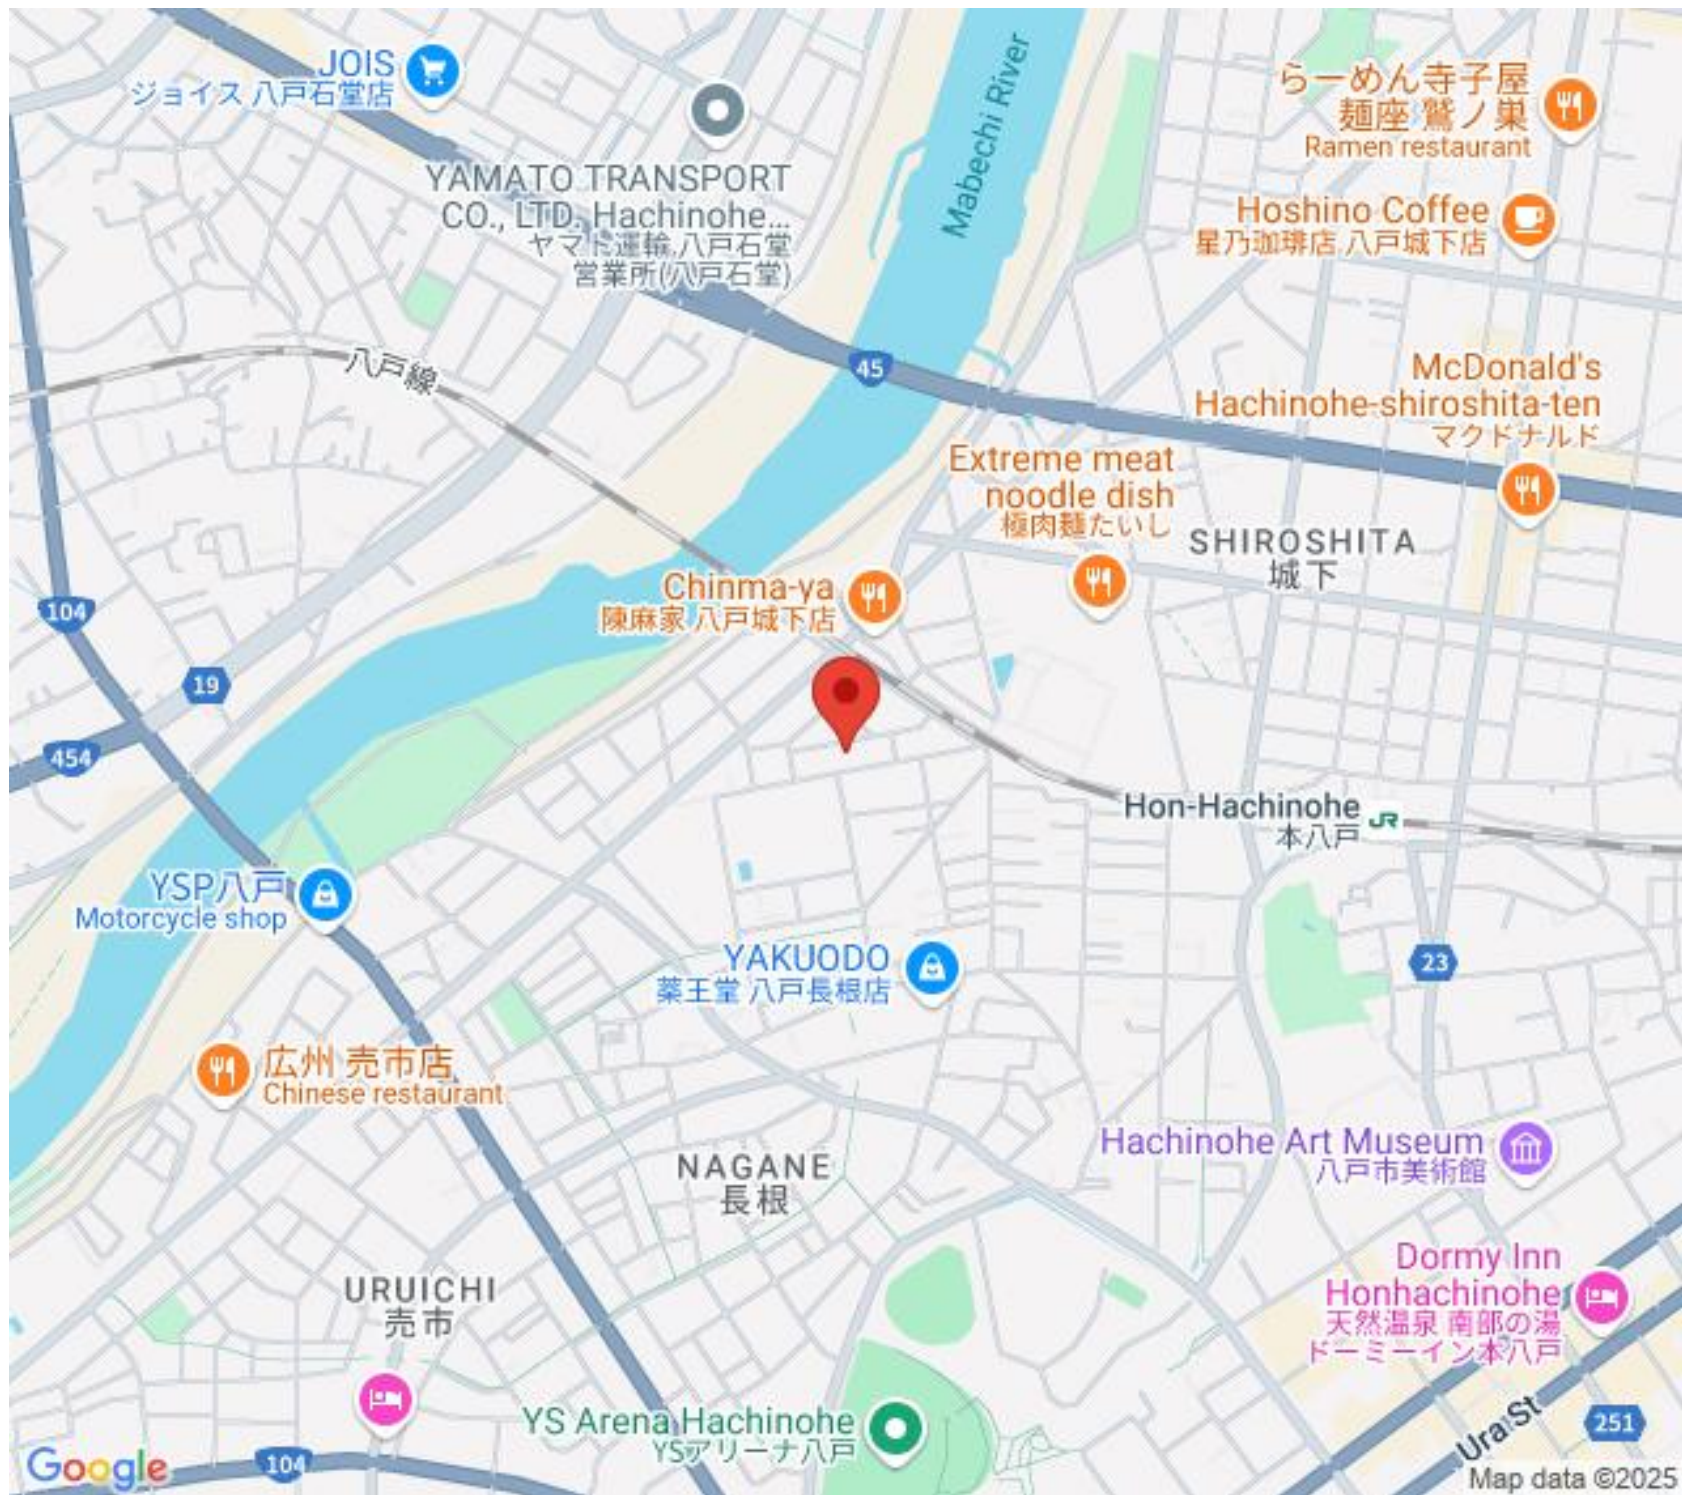

JOIS
ジョイス 八戸石堂店

YAMATO TRANSPORT
CO., LTD. Hachinohe...
ヤマト運輸 八戸石堂
営業所 (八戸石堂)

らーめん寺子屋
麵座 鷺ノ巣
Ramen restaurant

Hoshino Coffee
星乃珈琲店 八戸城下店

McDonald's
Hachinohe-shiroshita-ten
マクドナルド

Extreme meat
noodle dish
極肉麺たいし

SHIROSHITA
城下

Chinma-ya
陳麻家 八戸城下店

Hon-Hachinohe
本八戸 JR

YSP八戸
Motorcycle shop

YAKUODO
薬王堂 八戸長根店

広州 売市店
Chinese restaurant

NAGANE
長根

Hachinohe Art Museum
八戸市美術館

URUICHI
売市

Dormy Inn
Honhachinohe
天然温泉 南部の湯
ドリーミーイン本八戸

YS Arena Hachinohe
YSアリーナ八戸

Google

Map data ©2025