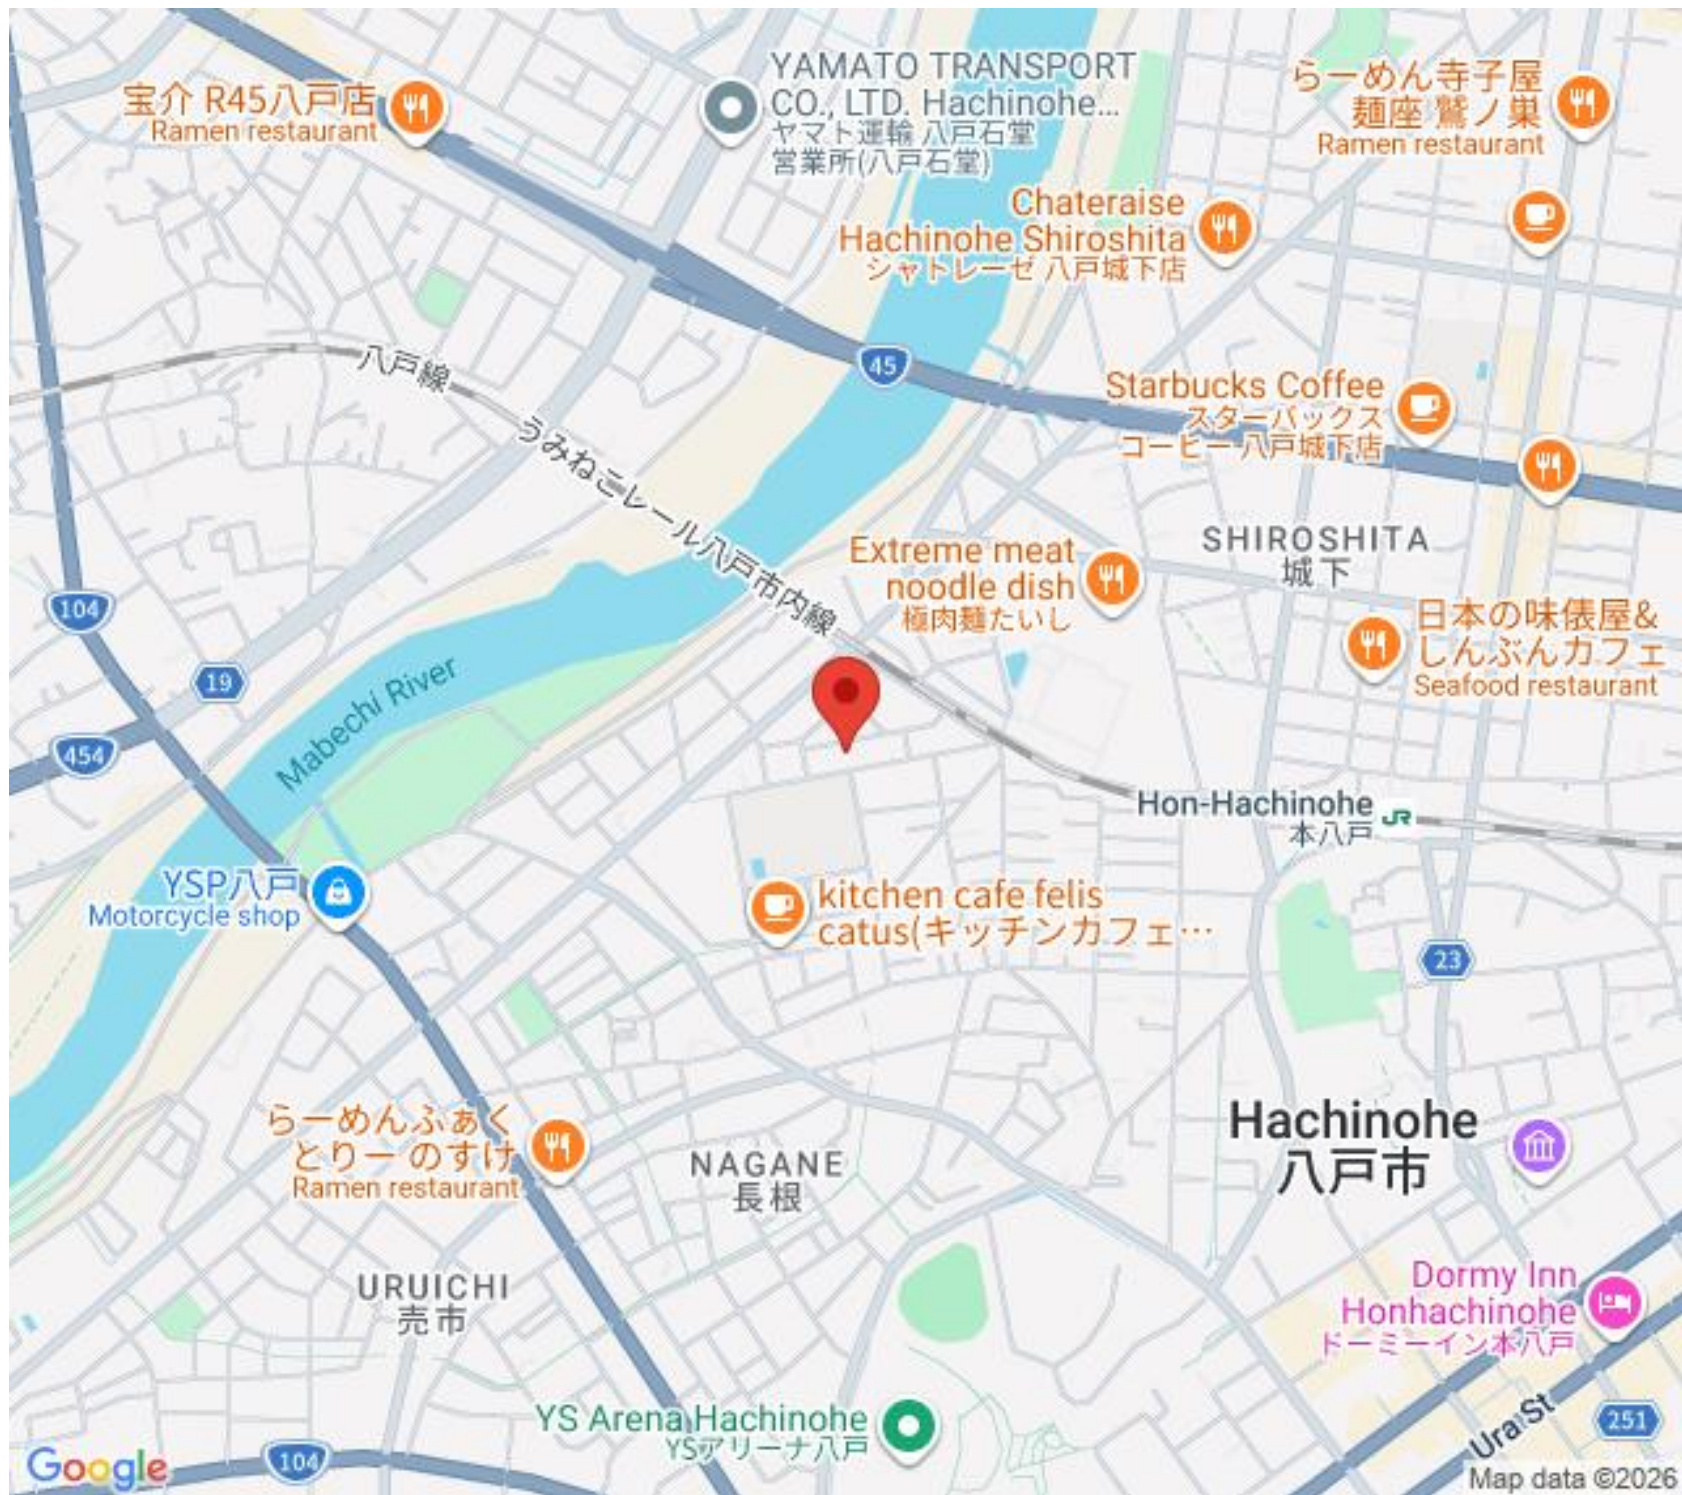

宝介 R45八戸店
Ramen restaurant

YAMATO TRANSPORT
CO., LTD. Hachinohe...
ヤマト運輸 八戸石堂
営業所(八戸石堂)

らーめん寺子屋
麵座 鷺ノ巣
Ramen restaurant

Chateraise
Hachinohe Shiroshita
シャトレーゼ 八戸城下店

Starbucks Coffee
スターバックス
コーヒー 八戸城下店

Extreme meat
noodle dish
極肉麺たいし

SHIROSHITA
城下

日本の味俵屋&
しんぶんカフェ
Seafood restaurant

YSP八戸
Motorcycle shop

kitchen cafe felis
catus(キッチンカフェ...)

Hon-Hachinohe
本八戸

らーめんふあく
とりのすけ
Ramen restaurant

NAGANE
長根

Hachinohe
八戸市

URUICHI
売市

Dormy Inn
Honhachinohe
ドリーミン本八戸

YS Arena Hachinohe
YSアリーナ八戸

Google

Map data ©2026