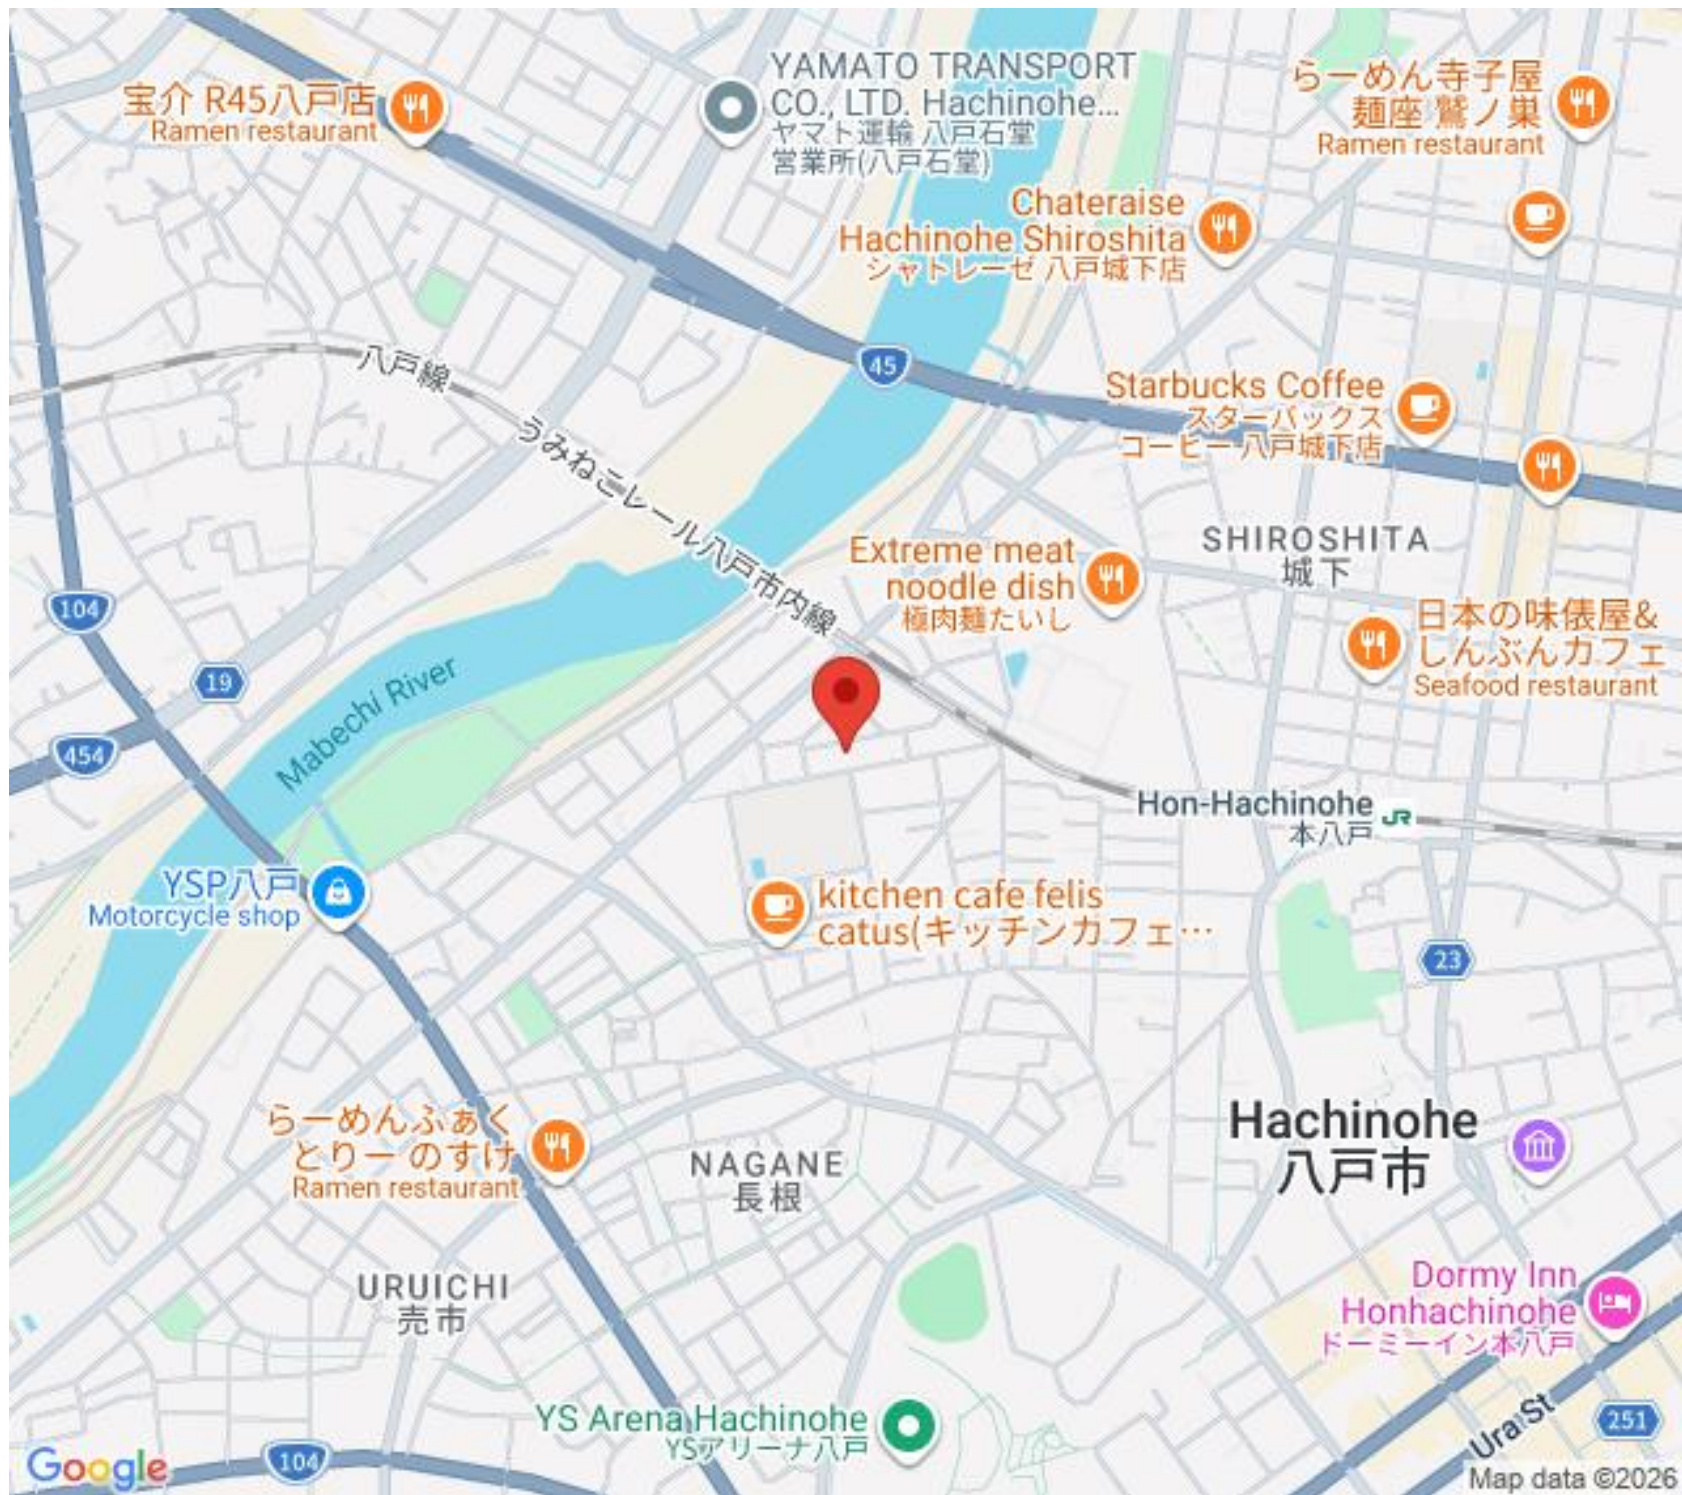

宝介 R45八戸店
Ramen restaurant

YAMATO TRANSPORT
CO., LTD. Hachinohe...
ヤマト運輸 八戸石堂
営業所(八戸石堂)

らーめん寺子屋
麵座 鷺ノ巣
Ramen restaurant

Chateraise
Hachinohe Shiroshita
シャトレーゼ 八戸城下店

Starbucks Coffee
スターバックス
コーヒー 八戸城下店

Extreme meat
noodle dish
極肉麺たいし

SHIROSHITA
城下

日本の味俵屋&
しんぶんカフェ
Seafood restaurant

YSP八戸
Motorcycle shop

kitchen cafe felis
catus(キッチンカフェ...)

Hon-Hachinohe
本八戸

らーめんふあく
とりのすけ
Ramen restaurant

NAGANE
長根

Hachinohe
八戸市

URUICHI
売市

Dormy Inn
Honhachinohe
ドーマーイン本八戸

YS Arena Hachinohe
YSアリーナ八戸

Ura St
251
Map data ©2026