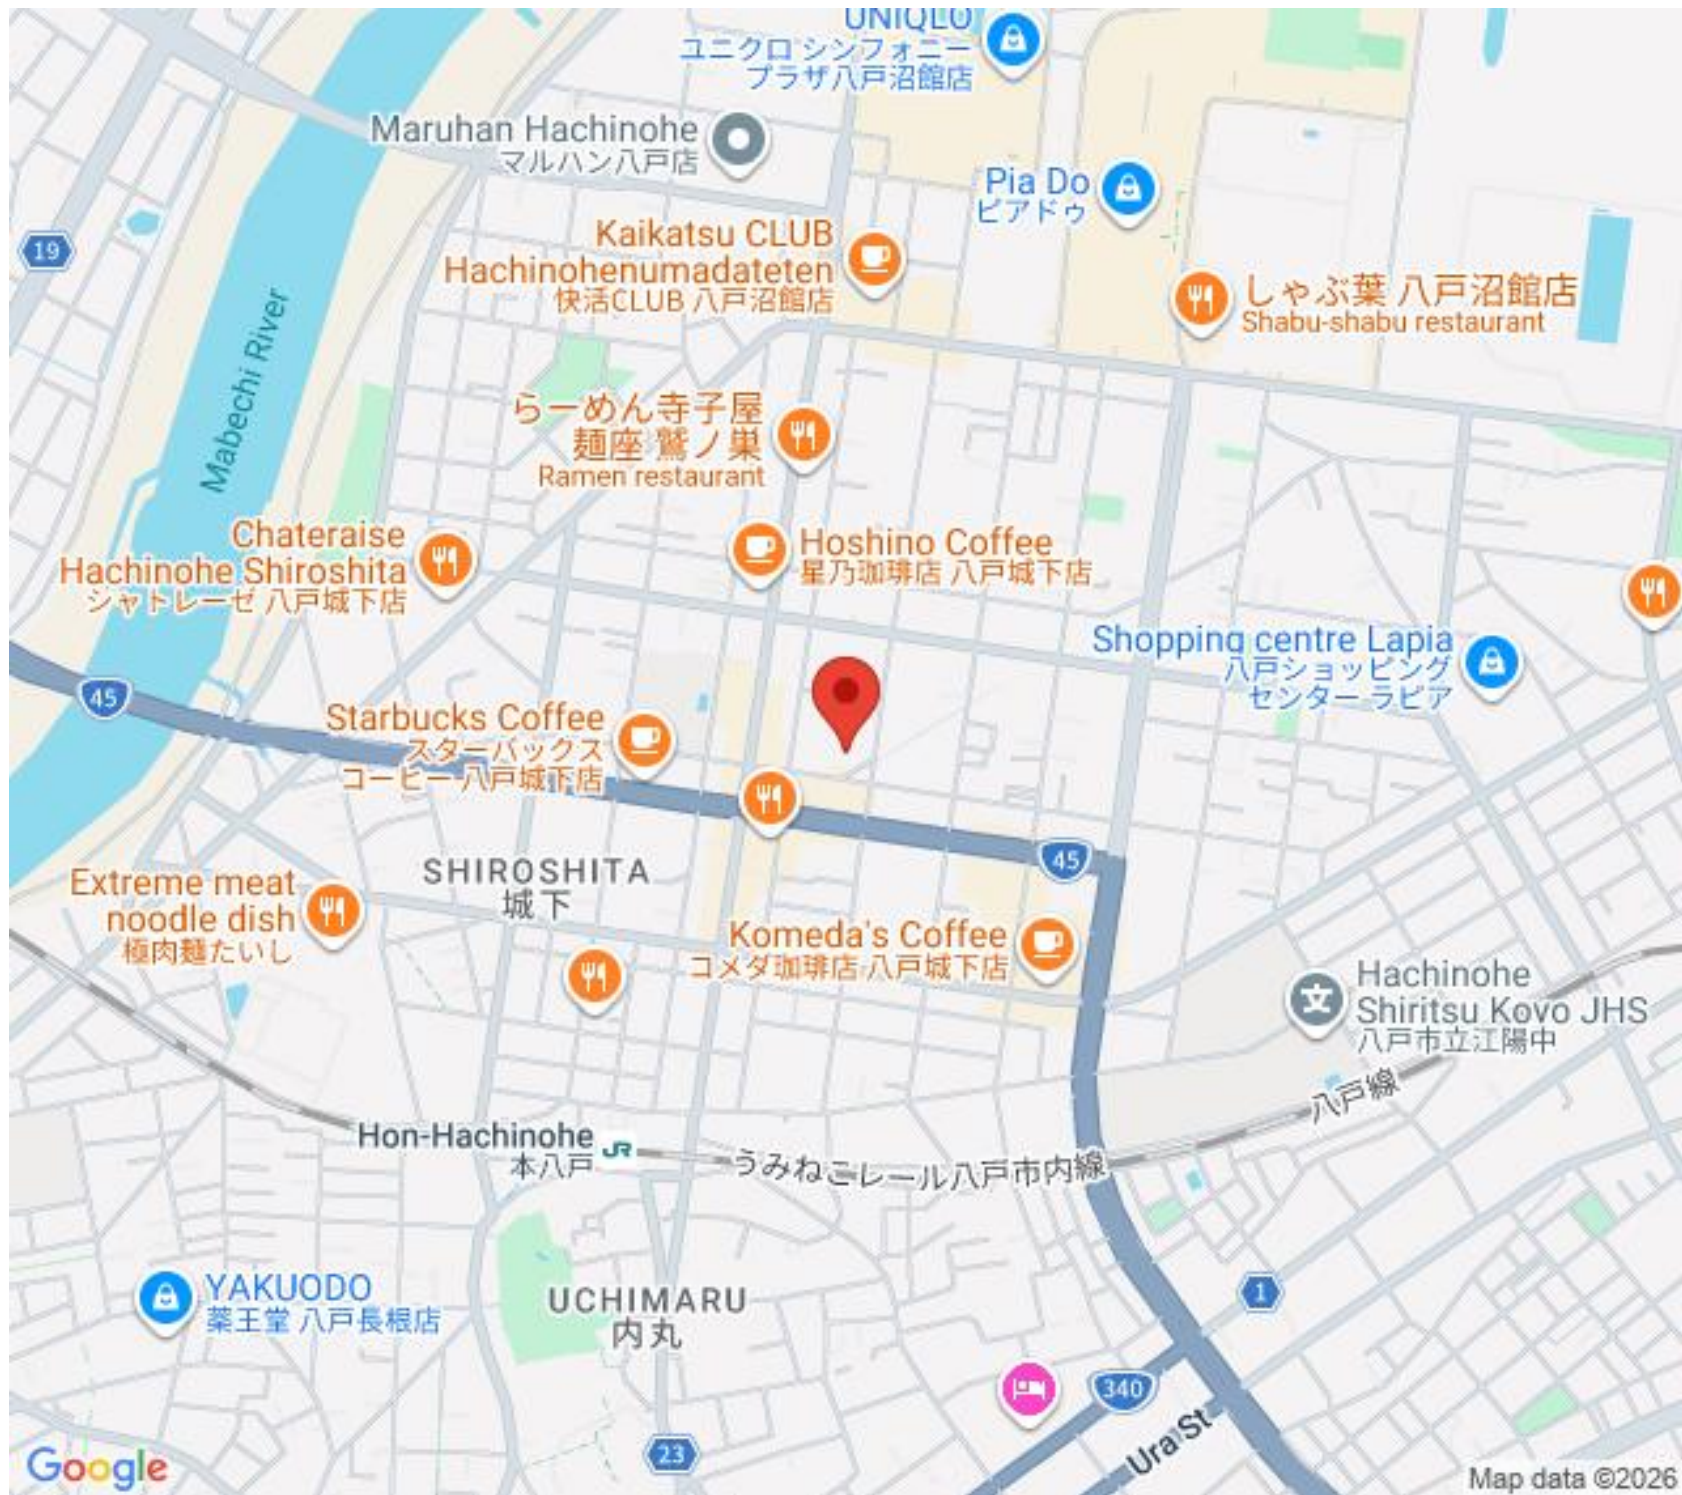

UNIQLO
ユニクロ シンフォニー
プラザ八戸沼館店

Maruhan Hachinohe
マルハン八戸店

Pia Do
ピアドゥ

Kaikatsu CLUB
Hachinohenumadateten
快活CLUB 八戸沼館店

しゃぶ葉 八戸沼館店
Shabu-shabu restaurant

らーめん寺子屋
麵座 鷺ノ巣
Ramen restaurant

Chateraise
Hachinohe Shiroshita
シャトレーゼ 八戸城下店

Hoshino Coffee
星乃珈琲店 八戸城下店

Shopping centre Lapia
八戸ショッピング
センターラピア

Starbucks Coffee
スターバックス
コーヒー 八戸城下店

Extreme meat
noodle dish
極肉麺たいし

SHIROSHITA
城下

Komeda's Coffee
コメダ珈琲店 八戸城下店

Hachinohe
Shiritsu Kovo JHS
八戸市立江陽中

Hon-Hachinohe
本八戸

うみねこレール八戸市内線

YAKUODO
薬王堂 八戸長根店

UCHIMARU
内丸