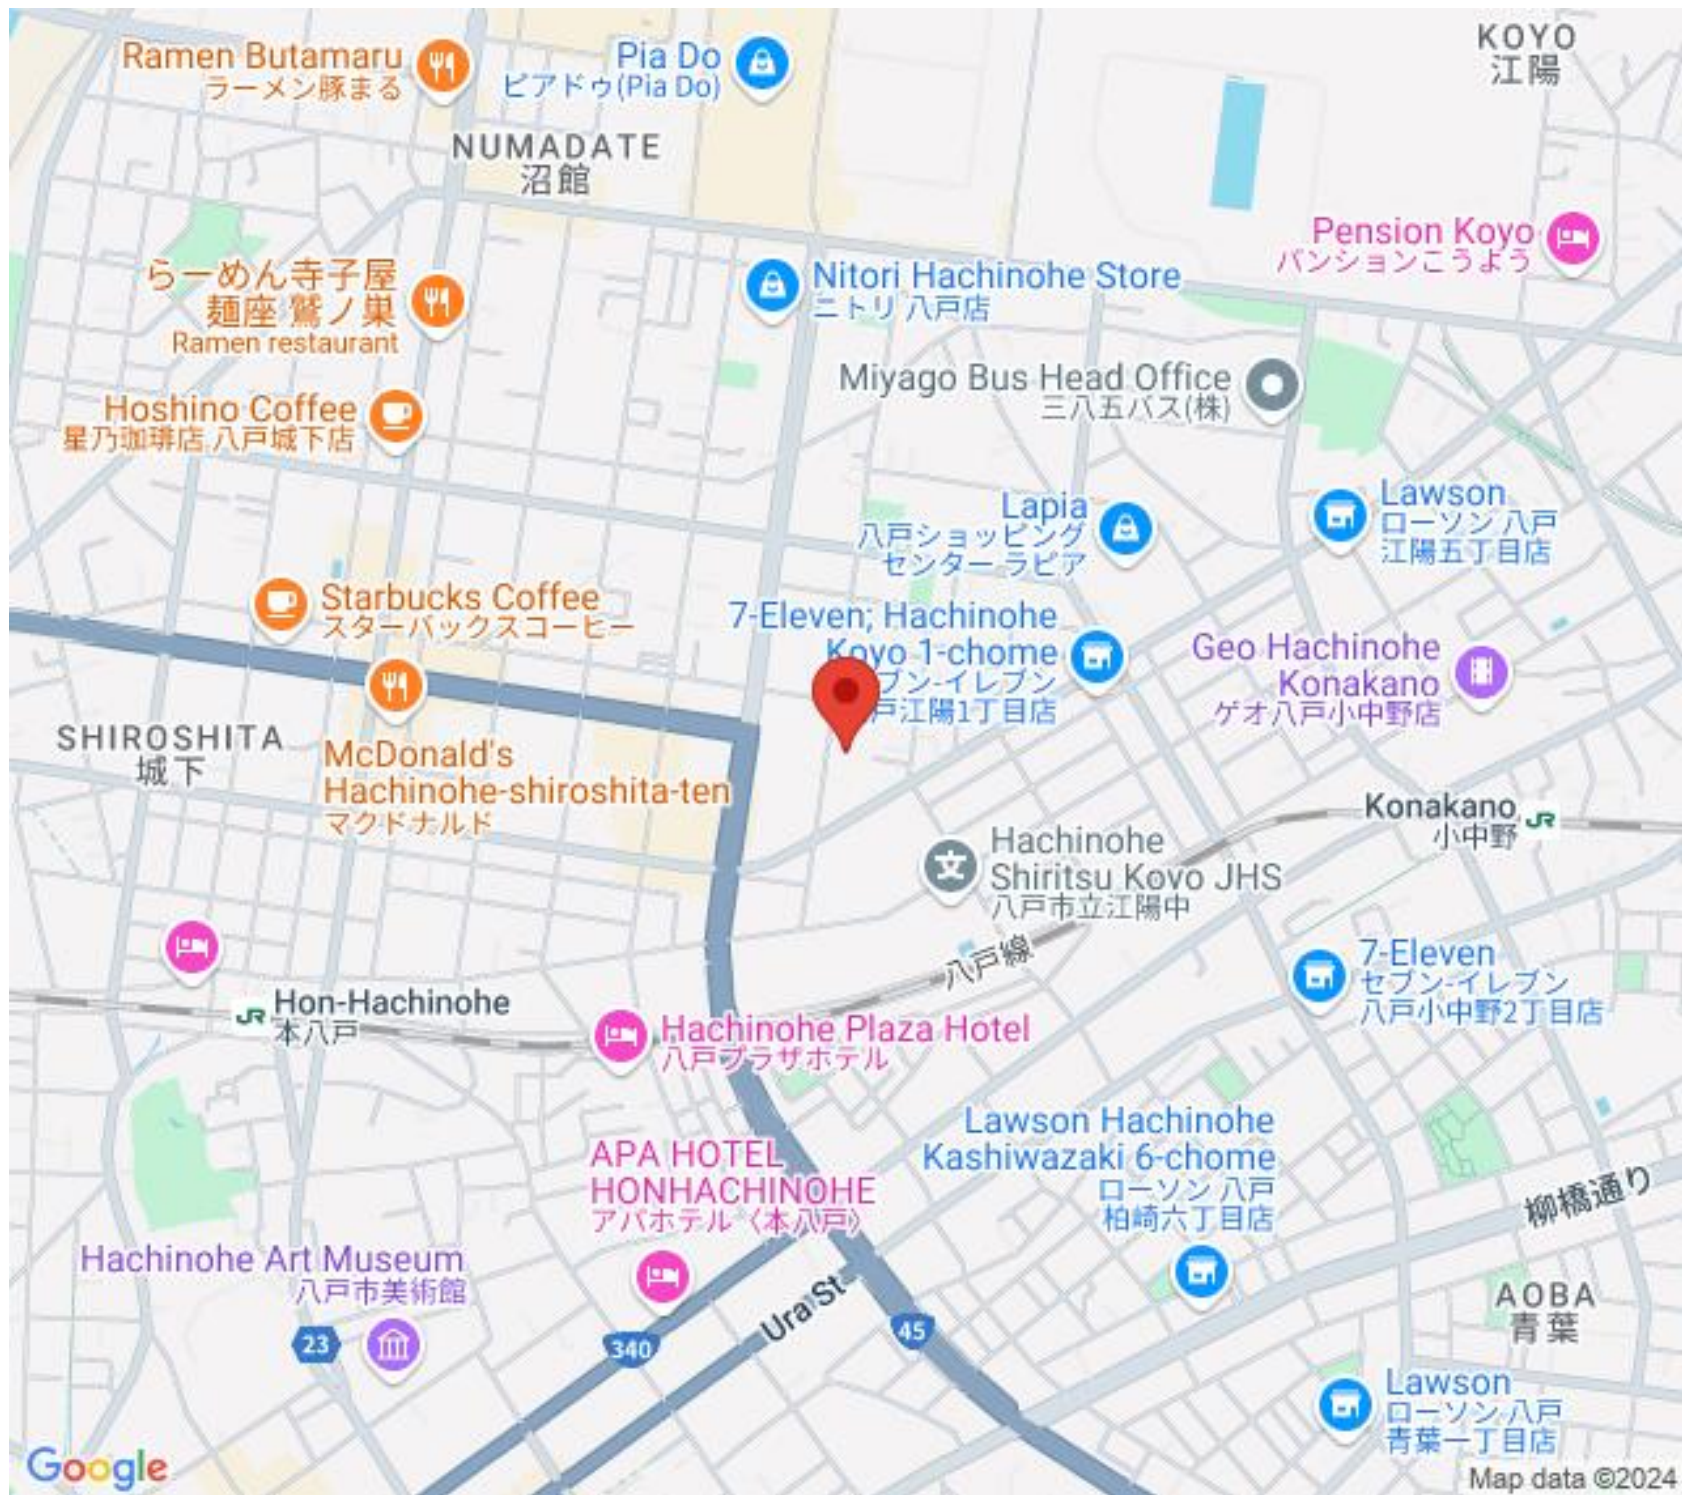

Ramen Butamaru
ラーメン豚まる

Pia Do
ピアドゥ (Pia Do)

KOYO
江陽

NUMADATE
沼館

らーめん寺子屋
麵座 鷺ノ巣
Ramen restaurant

Nitori Hachinohe Store
ニトリ 八戸店

Pension Koyo
パンションこうよう

Hoshino Coffee
星乃珈琲店 八戸城下店

Miyago Bus Head Office
三八五バス(株)

Lapia
八戸ショッピング
センターラピア

Lawson
ローソン 八戸
江陽五丁目店

Starbucks Coffee
スターバックスコーヒー

7-Eleven; Hachinohe
Koyo 1-chome
ブン-イレブン
八戸江陽1丁目店

Geo Hachinohe
Konakano
ゲオ 八戸小中野店

SHIROSHITA
城下

McDonald's
Hachinohe-shiroshita-ten
マクドナルド

Konakano
小中野

Hachinohe
Shiritsu Koyo JHS
八戸市立江陽中

Hon-Hachinohe
本八戸

Hachinohe Plaza Hotel
八戸プラザホテル

7-Eleven
セブン-イレブン
八戸小中野2丁目店

APA HOTEL
HONHACHINOHE
アパホテル〈本八戸〉

Lawson Hachinohe
Kashiwazaki 6-chome
ローソン 八戸
柏崎六丁目店

Hachinohe Art Museum
八戸市美術館

柳橋通り

AOBA
青葉

Lawson
ローソン 八戸
青葉一丁目店

Google

Map data ©2024