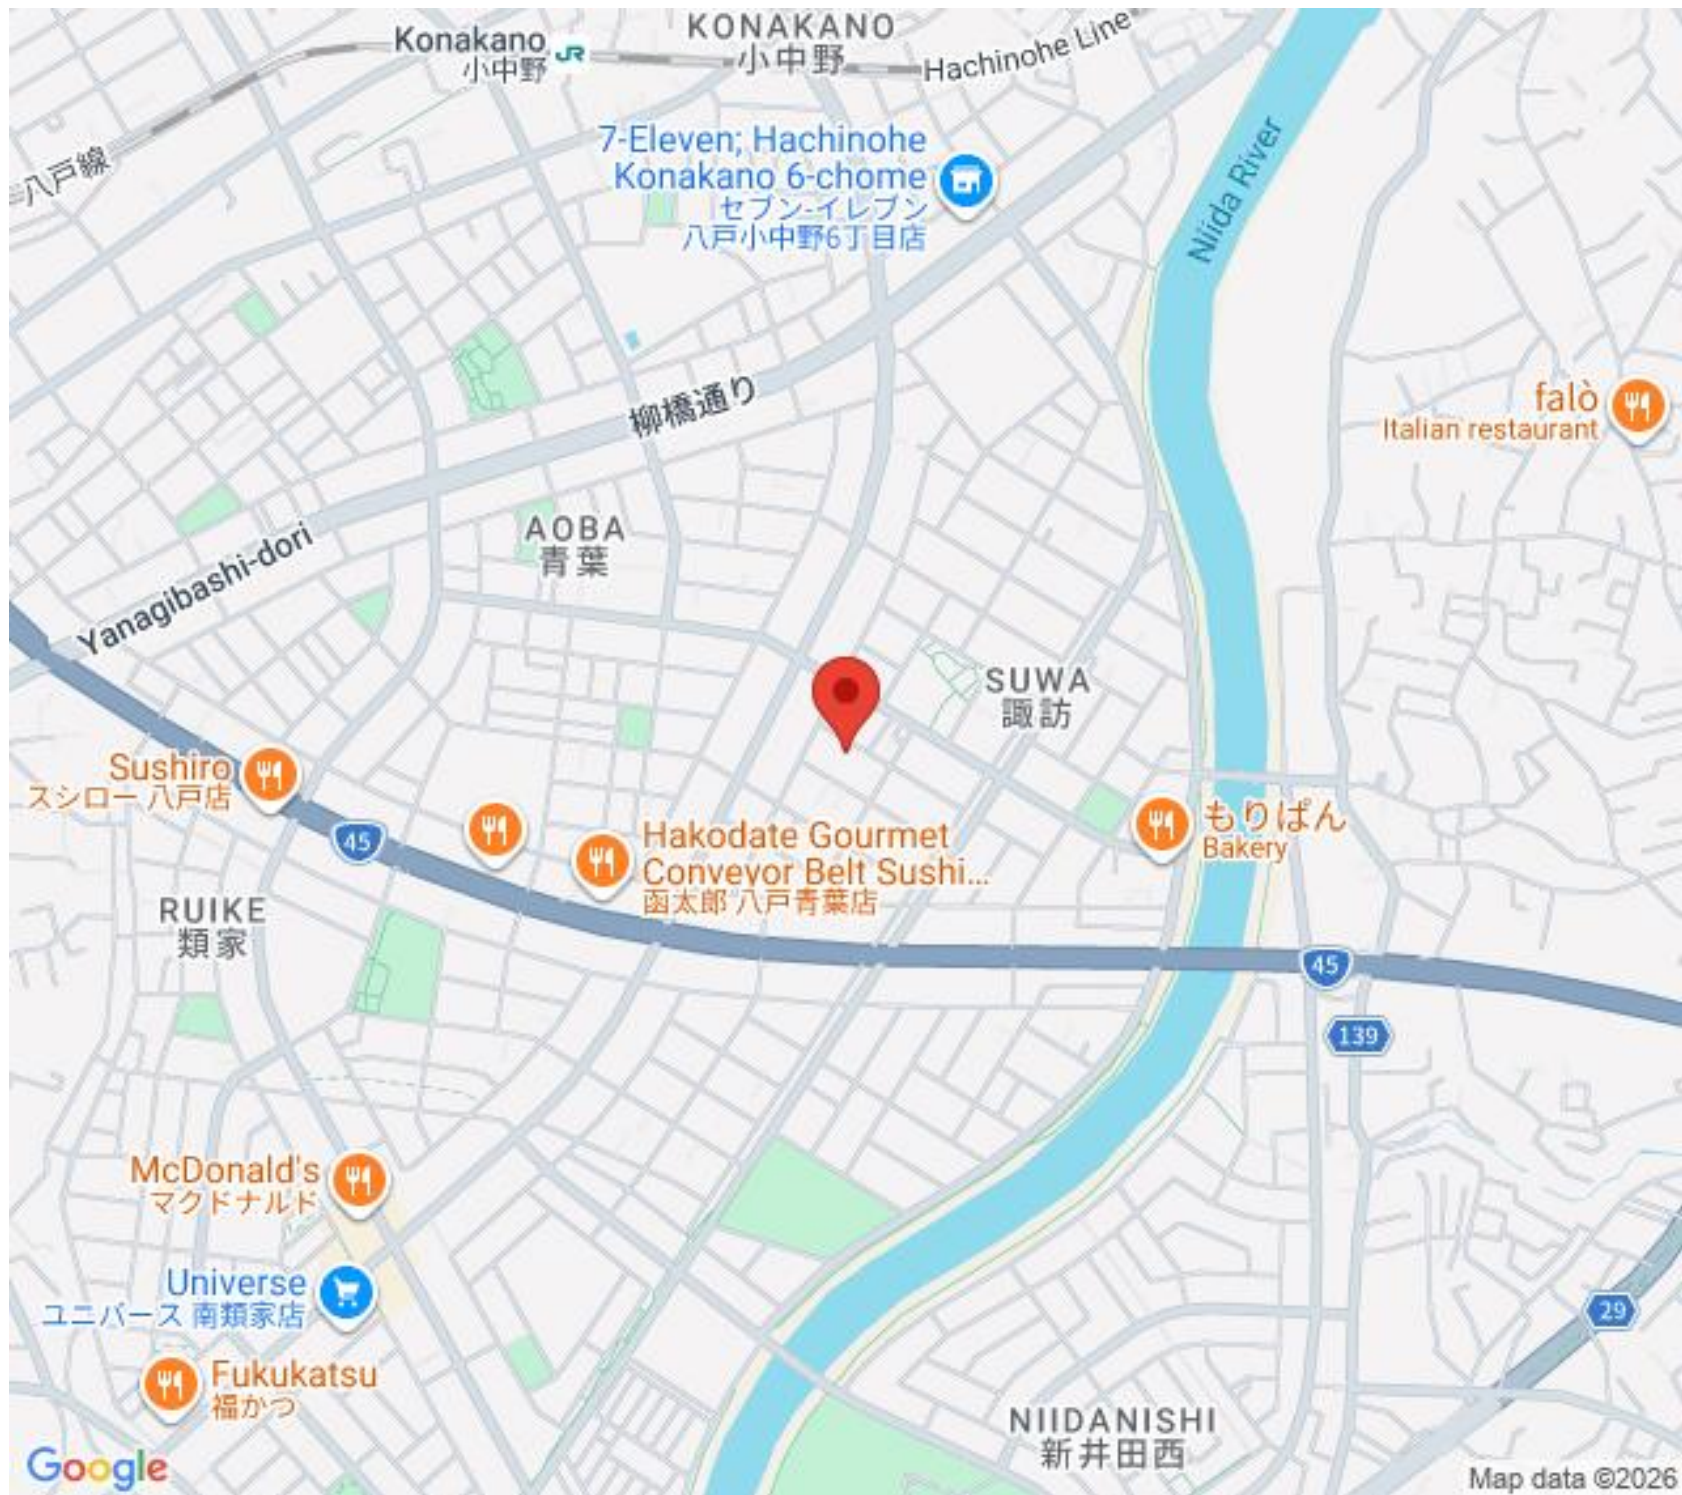

0178-29-3205

Konakano
小中野

KONAKANO
小中野

Hachinohe Line

7-Eleven; Hachinohe
Konakano 6-chome
セブン-イレブン
八戸小中野6丁目店

Niida River

柳橋通り

Yanagibashi-dori