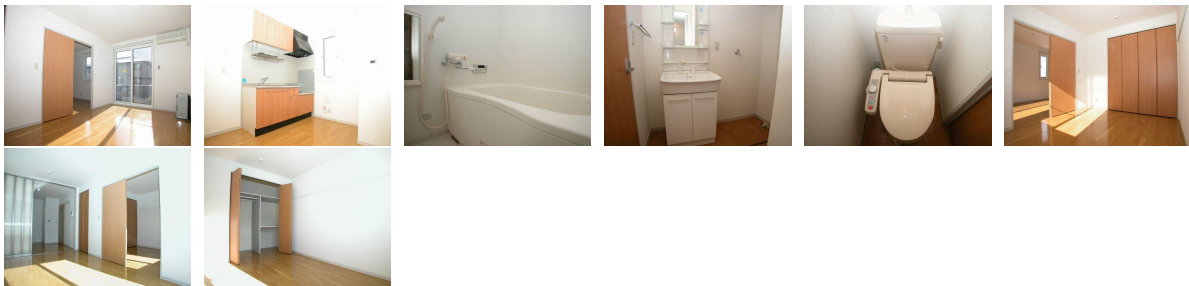

アパート

【新井田 2K】◇軽量鉄骨◇2002年築◇開放的な明るいリビング
女性に嬉しい設備と生活の利便性が自慢です

シャーマゾンシェル 101号

八戸市大字新井田字古館11-11

【積水ハウス】連帯保証人が不要☆

月額賃料 **47,000円** 間取り **2K**

態様	媒介	坪単価	
交通	J R 八戸線本八戸駅までバス13分 新井田西三丁目バス停まで徒歩2分		
敷金		礼金	47,000円
共益費	4,000円	仲介料	51,700円
管理費		契約	2年毎の更新

間取り詳細	K4.6 洋7.6 洋5.9		
坪数	12.46坪	占有面積	41.2㎡
築年月日	2002年09月	構造	軽量鉄骨造
物件の階数	1階	入居可能日	2026年6月上旬
保険	家財保険 要加入		
駐車場	1台無料	ペット	不可
バス	シャワー 追い焚き 浴室乾燥	トイレ	水洗 シャワートイレ
学区 (小)	新井田小学校 (850m)	学区 (中)	大館中学校 (1100m)
設備	エアコン、インターネット無料、TVドアホン、物置、BSアンテナ、洗面台、FF暖房 (灯油)		
備考	保証料：月額賃料等の2% クリーニング費 81,400円 / 安心入居サポート 月額1,320円 (税込)		