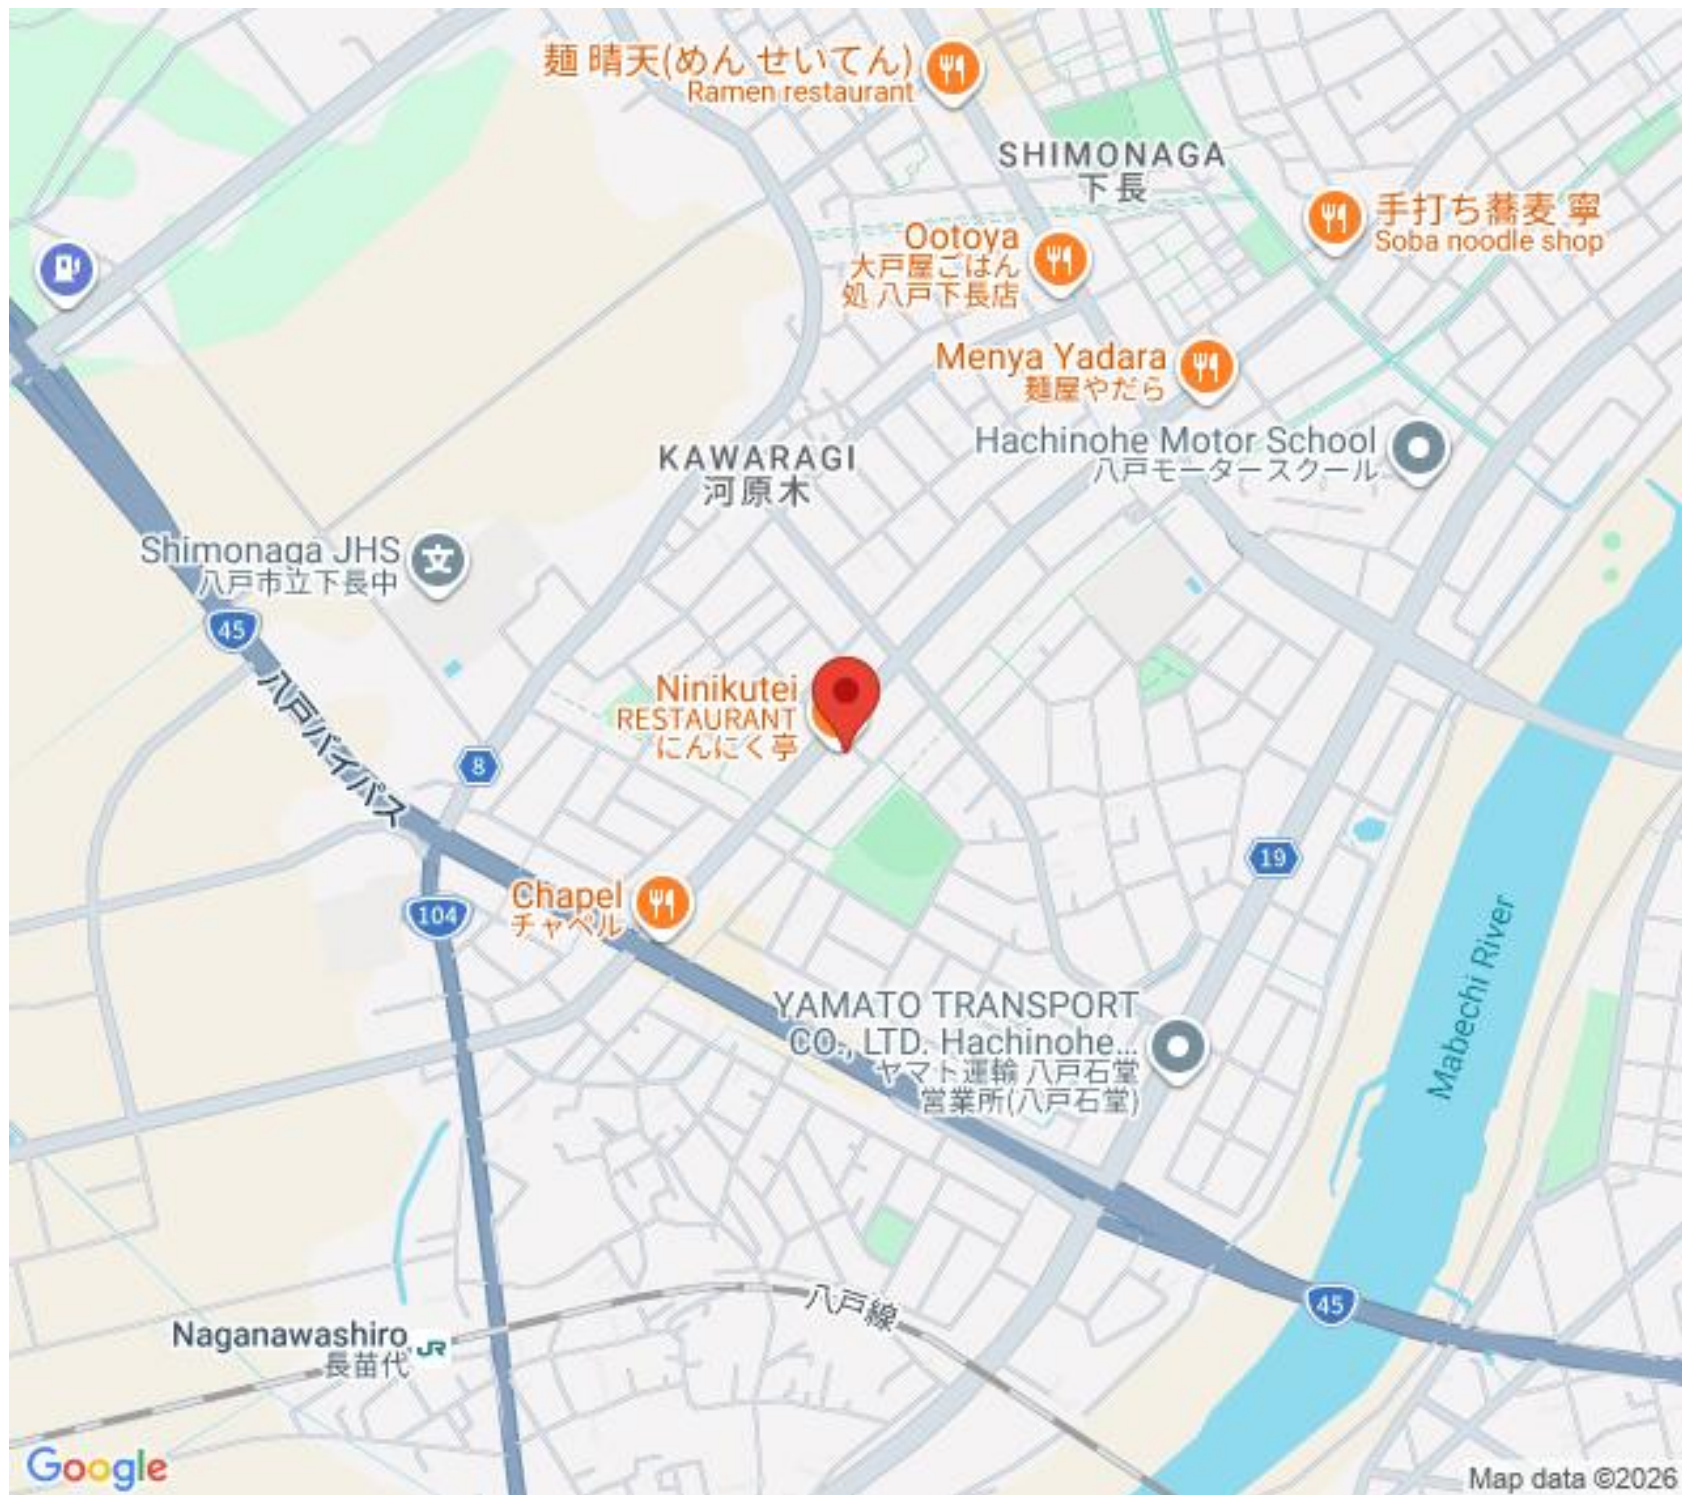

 **0178-29-3205**

麵 晴天(めん せいてん)
Ramen restaurant

SHIMONAGA
下長

手打ち蕎麦 寧
Soba noodle shop

Ootoya
大戸屋ごはん
処 八戸下長店

Menya Yadara
麵屋やだら

Hachinohe Motor School
八戸モータースクール

KAWARAGI
河原木