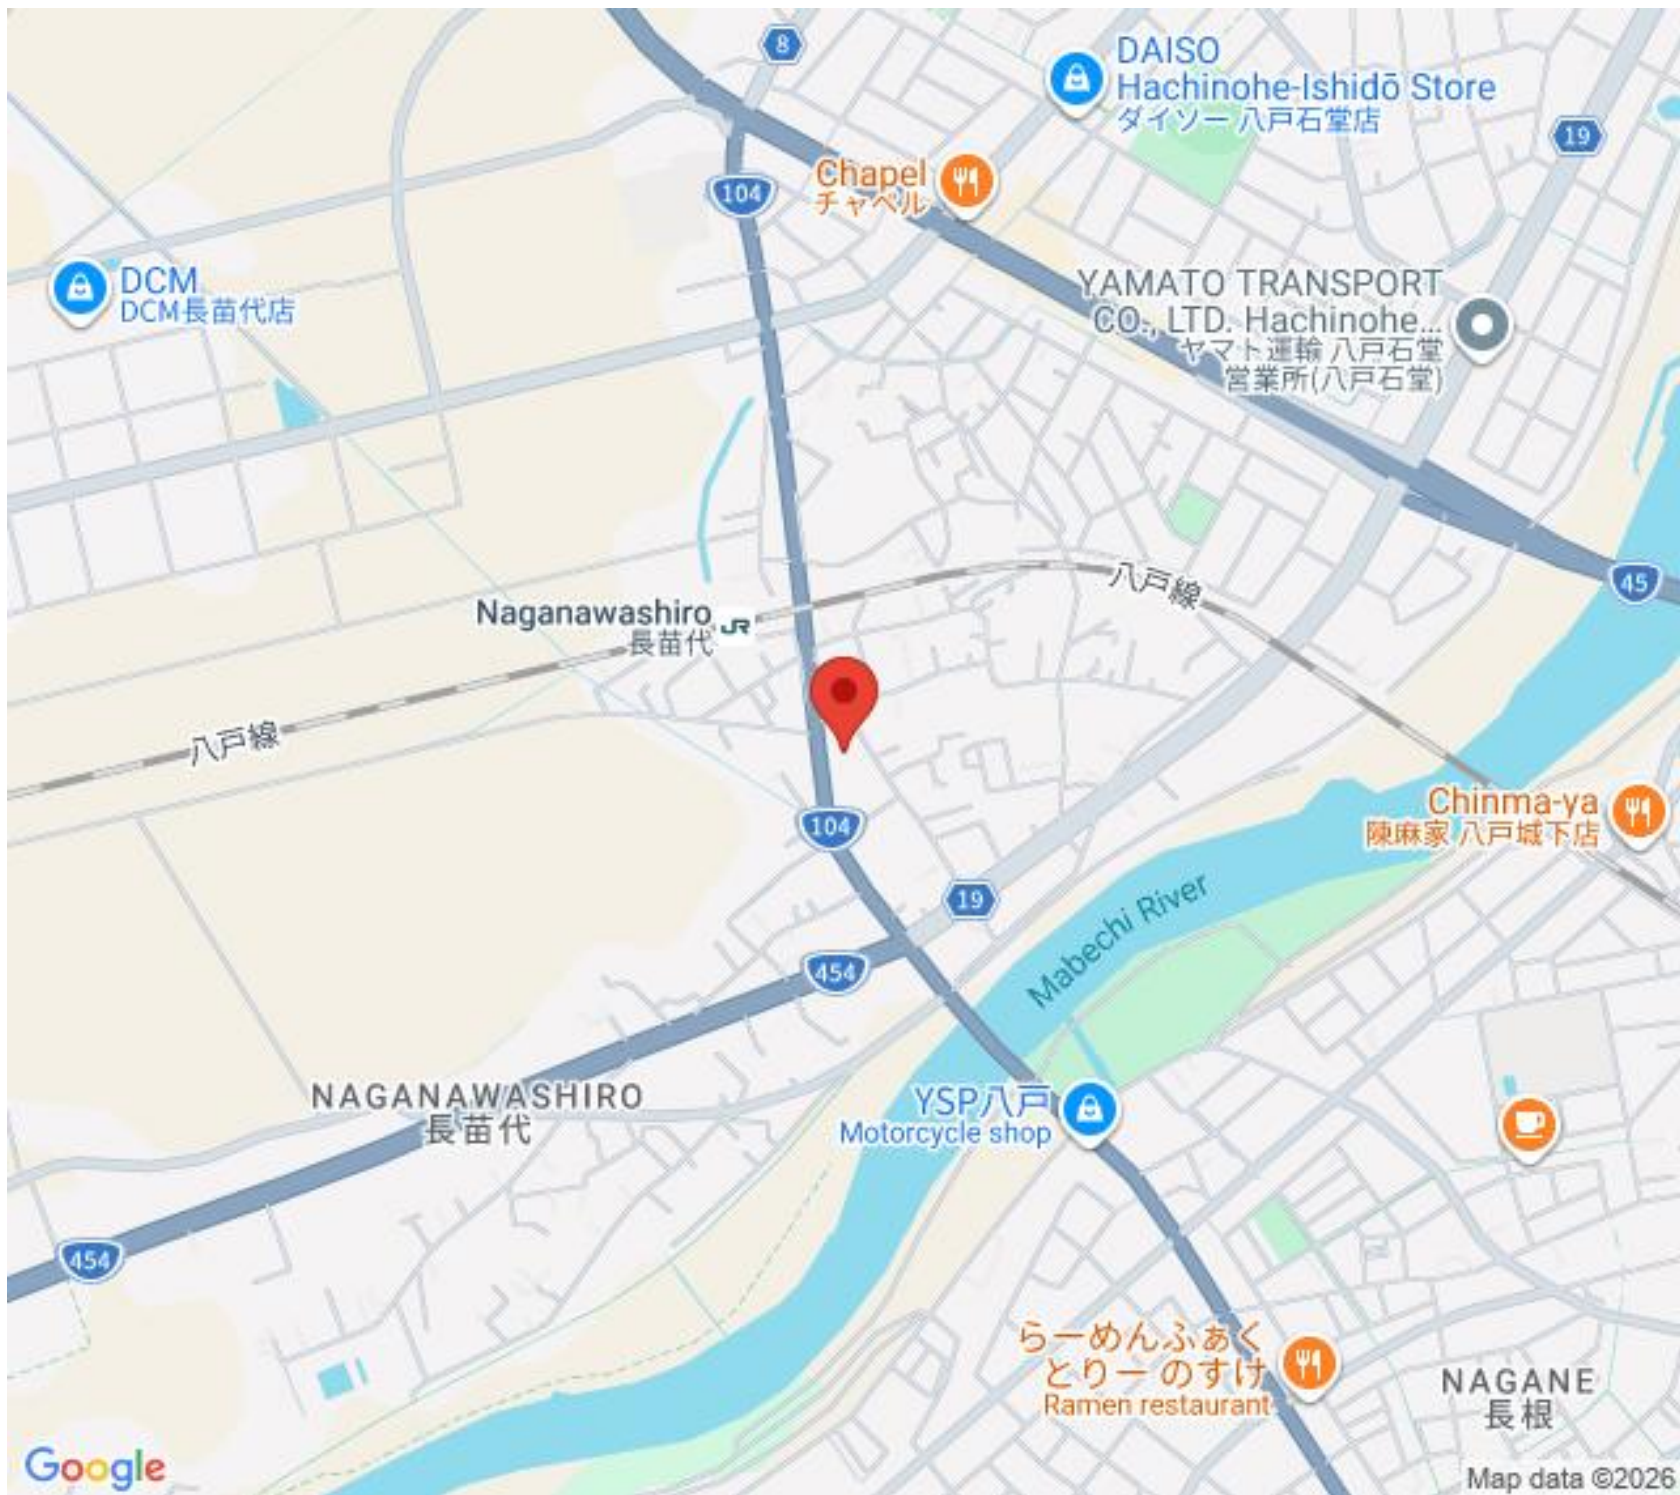

DCM
DCM長苗代店

Chapel
チャペル

DAISO
Hachinohe-Ishidō Store
ダイソー 八戸石堂店

YAMATO TRANSPORT
CO., LTD. Hachinohe...
ヤマト運輸 八戸石堂
営業所(八戸石堂)

Naganawashiro
長苗代

八戸線

八戸線

Chinma-ya
陳麻家 八戸城下店

Mabechi River

NAGANAWASHIRO
長苗代

YSP八戸
Motorcycle shop

らーめんふあく
とりのすけ
Ramen restaurant

NAGANE
長根