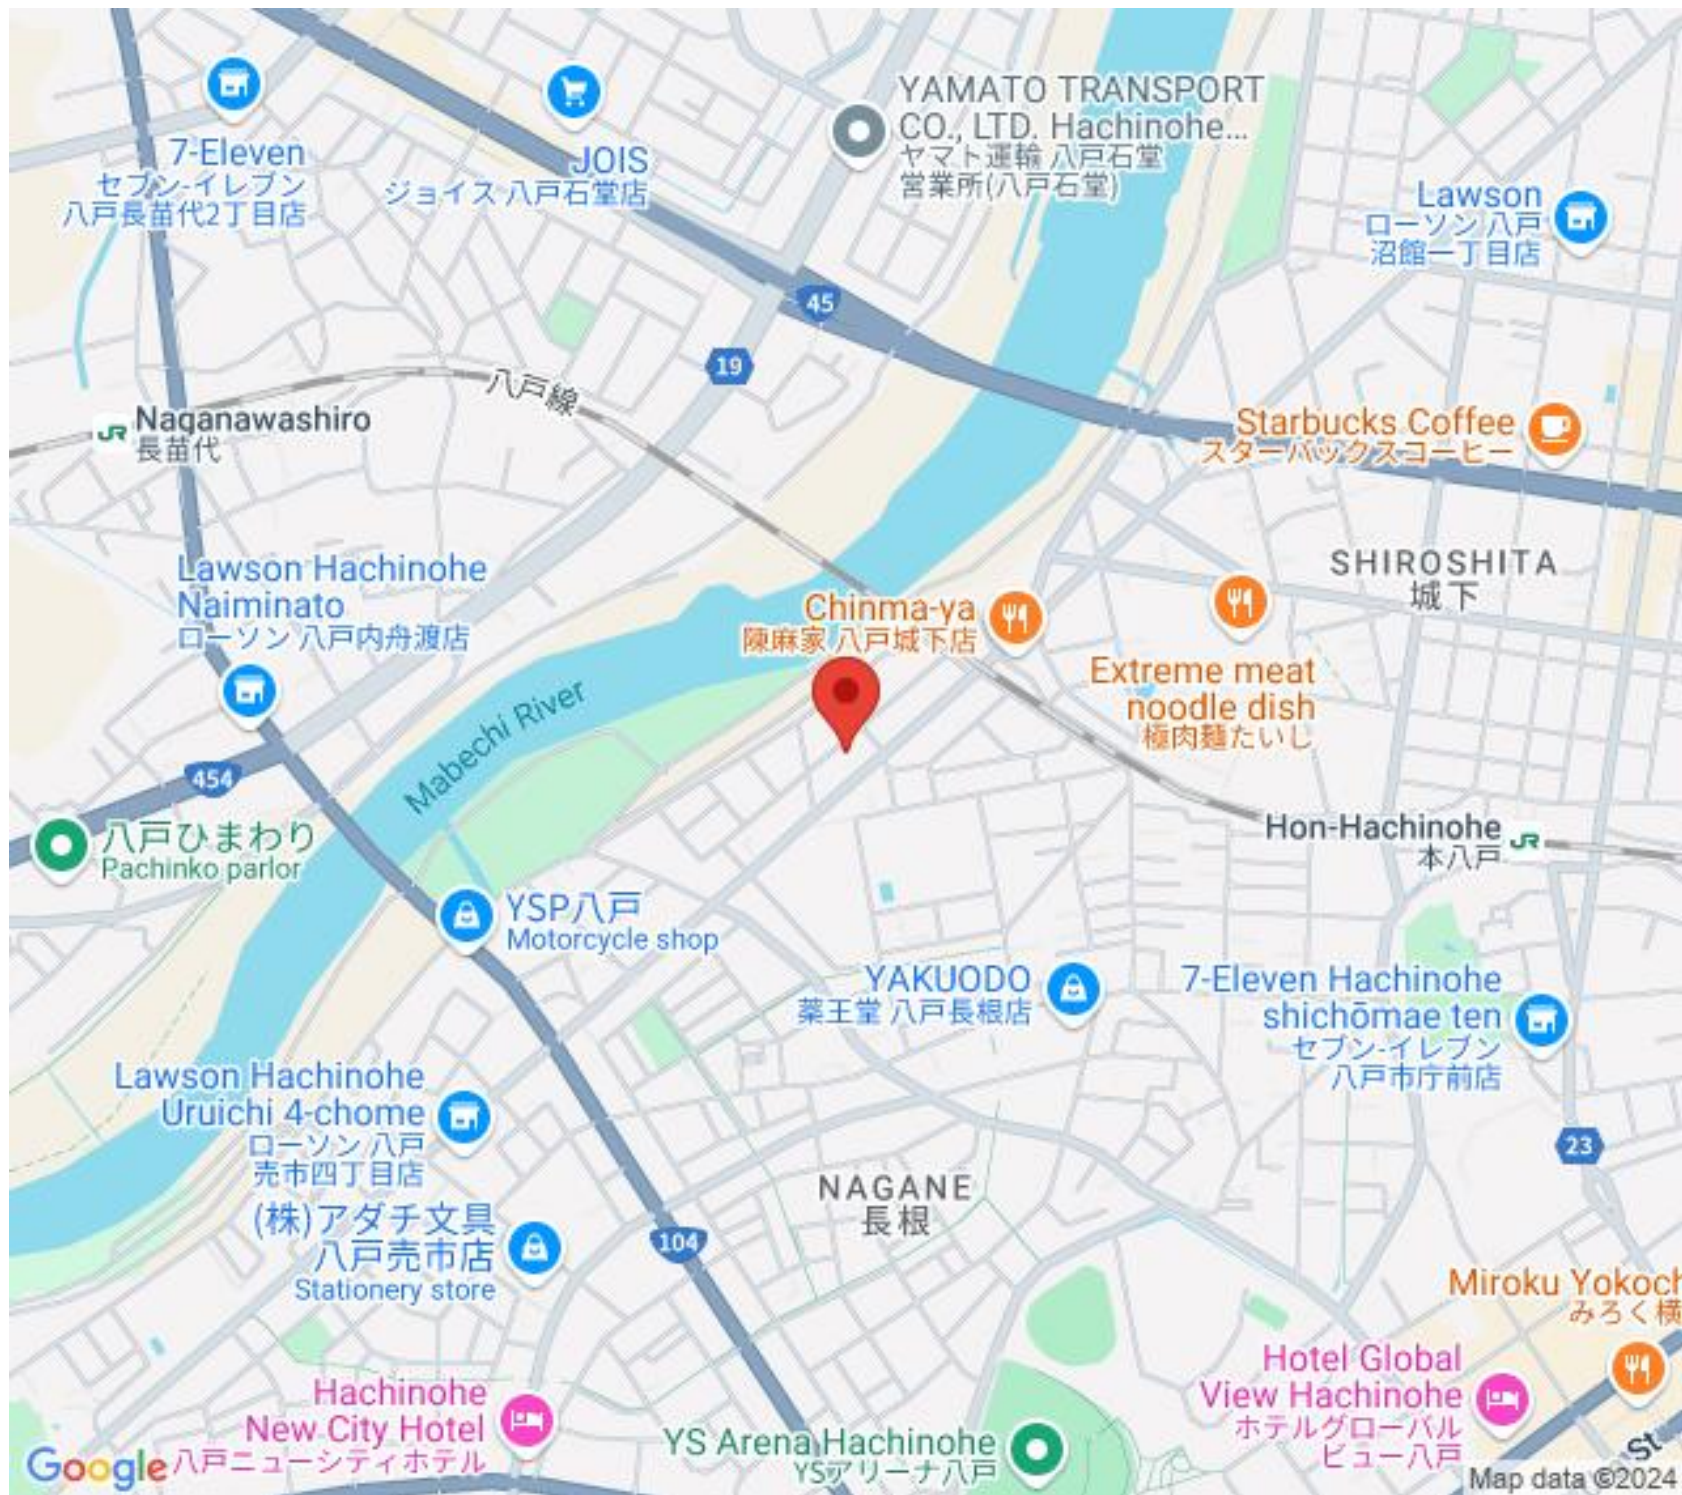

7-Eleven
セブン-イレブン
八戸長苗代2丁目店

JOIS
ジョイス 八戸石堂店

YAMATO TRANSPORT
CO., LTD. Hachinohe...
ヤマト運輸 八戸石堂
営業所(八戸石堂)

Lawson
ローソン 八戸
沼館一丁目店

Naganawashiro
長苗代

Starbucks Coffee
スターバックスコーヒー

Lawson Hachinohe
Naiminato
ローソン 八戸内舟渡店

Chinma-ya
陳麻家 八戸城下店

SHIROSHITA
城下

Extreme meat
noodle dish
極肉麺たいじ

八戸ひまわり
Pachinko parlor

Hon-Hachinohe
本八戸

YSP八戸
Motorcycle shop

YAKUODO
薬王堂 八戸長根店

7-Eleven Hachinohe
shichōmae ten
セブン-イレブン
八戸市庁前店

Lawson Hachinohe
Uruichi 4-chome
ローソン 八戸
売市四丁目店

(株)アダチ文具
八戸売市店
Stationery store

NAGANE
長根

Miroku Yokochi
みろく横

Hachinohe
New-City Hotel
八戸ニューシティホテル

YS Arena Hachinohe
YSアリーナ八戸

Hotel Global
View Hachinohe
ホテルグローバル
ビュー八戸

Google

Map data ©2024