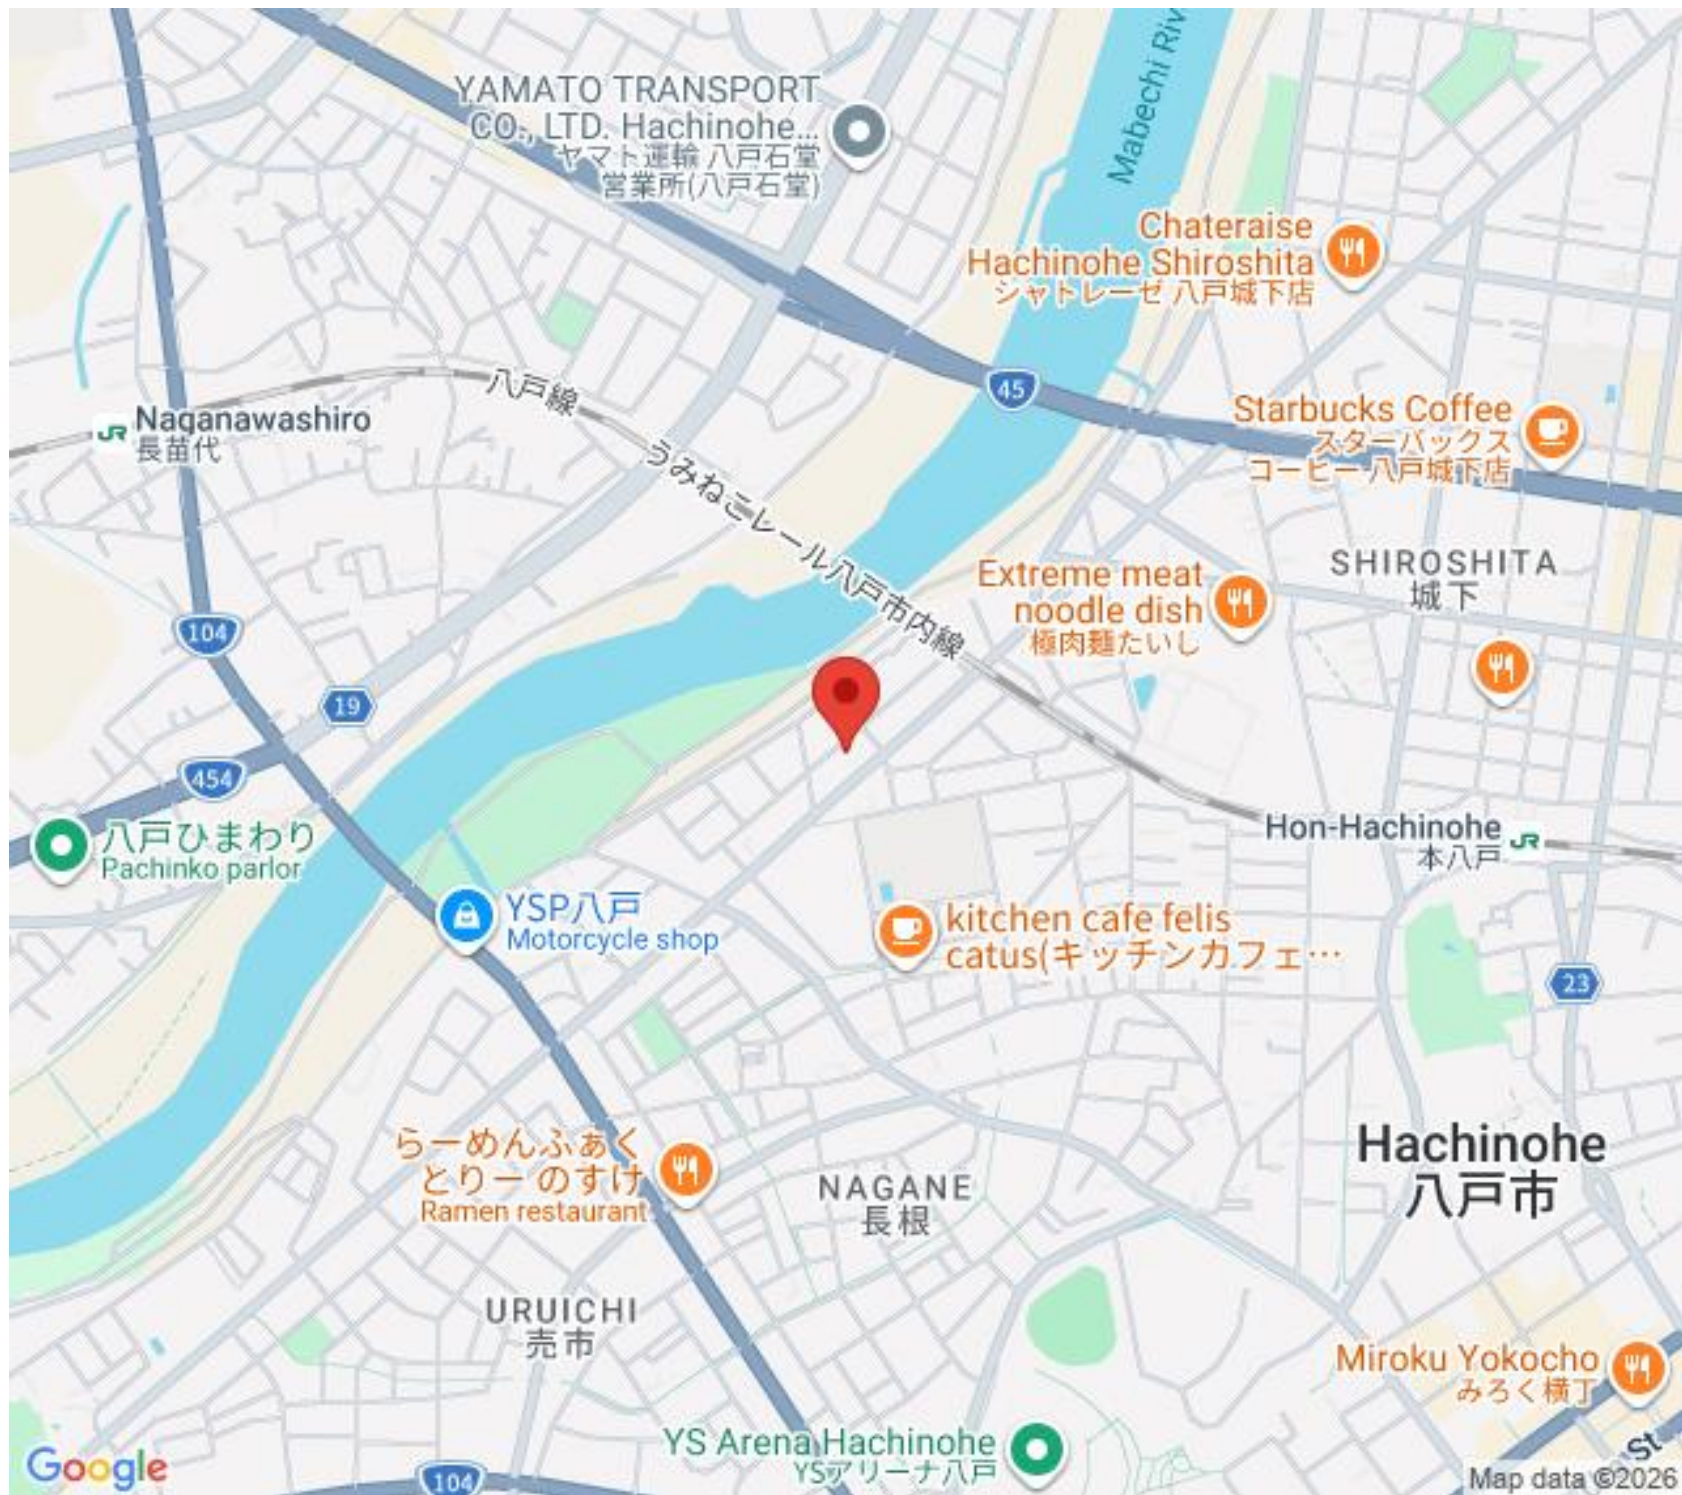

 **0178-29-3205**

YAMATO TRANSPORT
CO., LTD. Hachinohe...
ヤマト運輸 八戸石堂
営業所(八戸石堂)

Chateraise
Hachinohe Shiroshita
シャトレーゼ 八戸城下店

Starbucks Coffee
スターバックス
コーヒー 八戸城下店

Extreme meat
noodle dish
極肉麺たいし

SHIROSHITA
城下